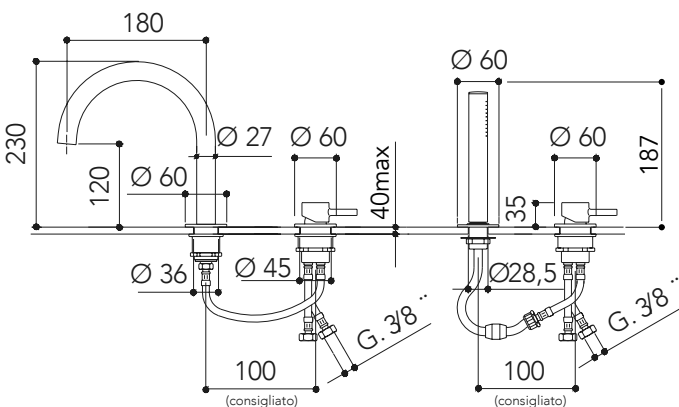

DESCRIPCIÓN

Sistema de bañera a encimera con monomando para caño de llenado Ø27x230mm y monomando para ducha de mano.

Fabricada en latón

COMPONENTES

— Cartucho cerámico.

CAUDALES

3.0 bar 14,2 lpm caño
3.0 bar 12,3 lpm ducha de mano

A-BE42Z

Collection A

DESCRIPTION

Countertop bathtub system with mixer for spout
Ø27x230mm filling and mixer for hand shower.

Made of brass

COMPONENTS

— Ceramic cartridge.

FLOW RATES

A-BE42Z

Collezione A

DESCRIZIONE

Sistema vasca da appoggio con miscelatore per bocca di riempimento $\varnothing 27 \times 230$ mm e miscelatore per doccia.

Realizzato in ottone

COMPONENTI

— Cartuccia in ceramica.

A-BE42Z

Collection A

DESCRIPTION

Système de baignoire à poser avec mitigeur pour bec de remplissage $\varnothing 27 \times 230$ mm et mitigeur pour douchette.

En laiton

COMPOSANTS

— Cartouche en céramique.

DÉBITS