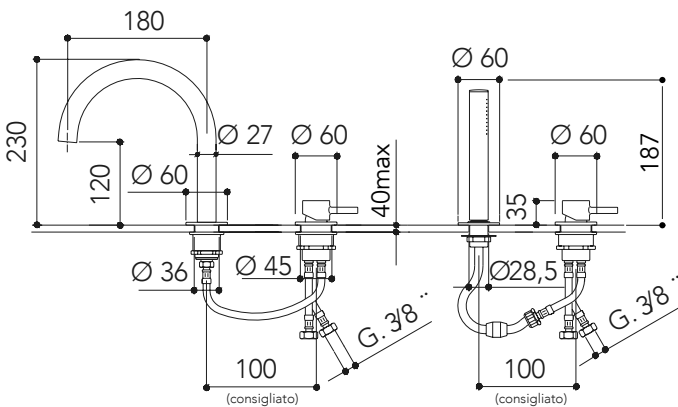

DESCRIPCIÓN

Sistema de bañera a encimera con monomando para caño de llenado Ø27x230mm y monomando para ducha de mano.

Fabricada en latón

COMPONENTES

— Cartucho cerámico.

CAUDALES

3.0 bar 14,2 lpm caño
3.0 bar 12,3 lpm ducha de mano

A-BE42Z

Collection A

DESCRIPTION

Countertop bathtub system with mixer for spout
Ø27x230mm filling and mixer for hand shower.

Made of brass

COMPONENTS

— Ceramic cartridge.

FLOW RATES

A-BE42Z

Collezione A

DESCRIZIONE

Sistema vasca da appoggio con miscelatore per bocca di riempimento $\varnothing 27 \times 230$ mm e miscelatore per doccia.

Realizzato in ottone

COMPONENTI

— Cartuccia in ceramica.

A-BE42Z

Collection A

DESCRIPTION

Système de baignoire à poser avec mitigeur pour bec de remplissage $\varnothing 27 \times 230$ mm et mitigeur pour douchette.

En laiton

COMPOSANTS

— Cartouche en céramique.

DÉBITS