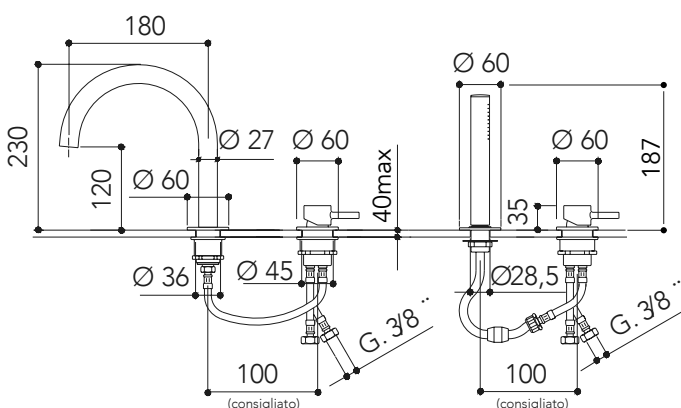

DESCRIPCIÓN

Sistema de bañera a encimera con monomando para caño de llenado Ø27x230mm y monomando para ducha de mano.

Fabricada en latón

COMPONENTES

— Cartucho cerámico.

CAUDALES

3.0 bar 14,2 lpm caño
3.0 bar 12,3 lpm ducha de mano

A-BE42Z

Collection A

DESCRIPTION

Countertop bathtub system with mixer for spout
Ø27x230mm filling and mixer for hand shower.

Made of brass

COMPONENTS

— Ceramic cartridge.

FLOW RATES

A-BE42Z

Collezione A

DESCRIZIONE

Sistema vasca da appoggio con miscelatore per bocca di riempimento $\varnothing 27 \times 230$ mm e miscelatore per doccia.

Realizzato in ottone

COMPONENTI

— Cartuccia in ceramica.