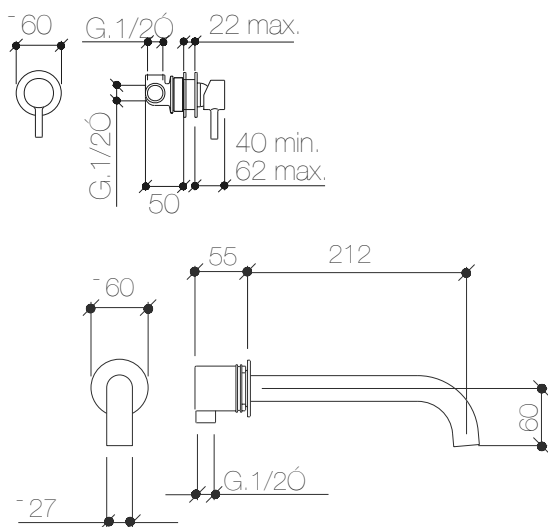

DESCRIPCIÓN

Mezclador monomando a pared para bañera con caño de $\text{Ø}27 \times 212 \text{mm}$.

Fabricado en latón.

COMPONENTES

— Cartucho cerámico.

CAUDALES

3.0 bar

15 l/m

A-BP22

Collection A

DESCRIPTION

Single-lever wall-mounted bathtub mixer with Ø27x212mm spout.

Made of brass.

COMPONENTS

— Ceramic cartridge.

FLOW RATES

Brushed gold

A-BP22

Collezione A

DESCRIZIONE

Miscelatore monocomando per vasca a parete con bocca $\varnothing 27 \times 212$ mm.

Realizzato in ottone.

COMPONENTI

— Cartuccia in ceramica.