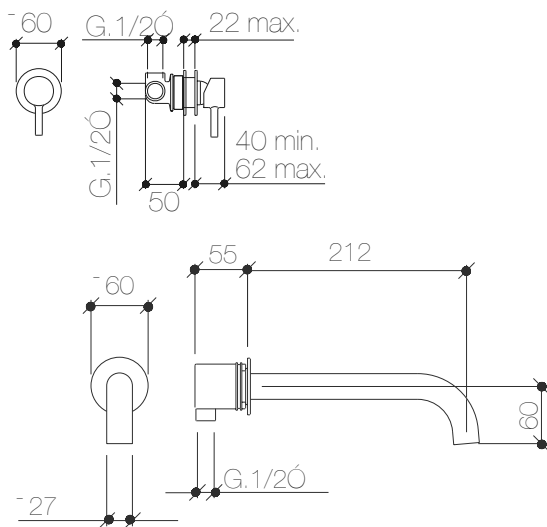

A-BP22

Collection A

DESCRIPTION

Mitigeur monocommande de baignoire mural avec bec $\varnothing 27 \times 212 \text{ mm}$.

Fabriqué en laiton.

COMPOSANTS

— Cartouche en céramique.

DÉBIT

3.0 bar

15 l/m

FINITIONS DISPONIBLES

Noir
mat

Blanc
mat

Or
brillant

Cuivre
brossé

Chrome

Nickel
brossé

Or
brossé