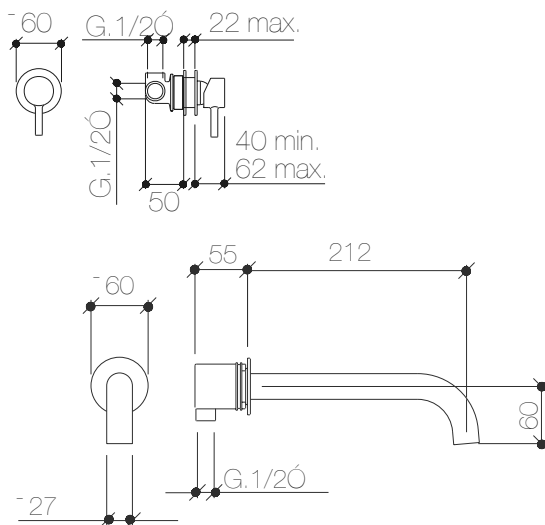

DESCRIPCIÓN

Mezclador monomando a pared para bañera con caño de $\text{Ø}27 \times 212 \text{mm}$.

Fabricado en latón.

COMPONENTES

— Cartucho cerámico.

CAUDALES

3.0 bar

15 l/m

A-BP22

Collection A

DESCRIPTION

Single-lever wall-mounted bathtub mixer with Ø27x212mm spout.

Made of brass.

COMPONENTS

— Ceramic cartridge.

FLOW RATES

Brushed gold

A-BP22

Collezione A

DESCRIZIONE

Miscelatore monocomando per vasca a parete con bocca $\varnothing 27 \times 212$ mm.

Realizzato in ottone.

COMPONENTI

— Cartuccia in ceramica.