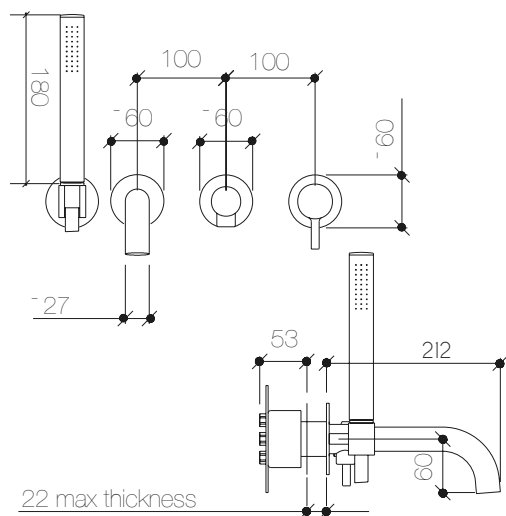

DISPONIBILITÀ FLESSIBILI SECONDO FINITURE

	Flessibili di gomma	Flessibili di metallo
Cromo	Standard (grigio)	Petizione
Nero opaco	Standard (nero)	No
Bianco opaco	Standard (bianco)	No
Nichel spazzolato	Standard (grigio)	No
Oro lucido	No	Standard (oro lucido)
Rame spazzolato	No	Standard (rame spazzolato)

DESCRIZIONE

Miscelatore monocomando a parete con inverter, doccia e bocca Ø27x212 mm.

Realizzato in ottone.

COMPONENTI

— Cartuccia in ceramica

Parti interne del mixer con telecomando e inverter. A-BP41-UP

Set completo con beccuccio 150mm, rondelle e kit doccia a mano. A-BP41-AP

PORTATE

3.0 bar	15 l/min becco
3.0 bar	13 l/min doccia a mano

DISPONIBILI RIDUTTORI DI PORTATA

9 l/min	BREEAM
8 l/min	
7 l/min	
5,6 l/min	

AG 1 CONSUMO DE AGUA - REDUCTORES DE CAUDAL Y AIREADORES. Nota técnica NT17