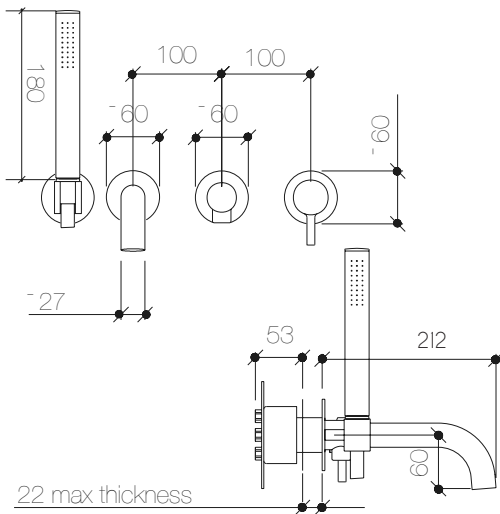

DESCRIPCIÓN

Mezclador monomando a pared con inversor, ducha de mano y caño de Ø27x212 mm.

Fabricado en latón.

COMPONENTES

— Cartucho cerámico

Partes internas del mezclador con mando e inversor. A-BP41-UP

Set completo con caño de 150mm, arandelas y kit de ducha de mano. A-BP41-AP

A-BP42

Collection A

DESCRIPTION

Single-lever wall-mounted mixer with inverter, hand shower and Ø27x212 mm spout.

Made of brass.

COMPONENTS

— Ceramic cartridge

Internal parts of the mixer with remote control and inverter. A-BP41-UP

Complete set with spout 150mm, washers and kit hand shower. A-BP41-AP

FLOW RATES

3.0 bar 15 l/min spout
3.0 bar 13 l/min hand shower

FLOW REDUCERS AVAILABLE

9 l/min **BREEM***
8 l/min
7 l/min
5,6 l/min

AG 1 WATER CONSUMPTION - REDUCERS FLOW AND AERATORS. Tech Note NT17

DESCRIZIONE

Miscelatore monocomando a parete con inverter, doccia e bocca Ø27x212 mm.

Realizzato in ottone.

COMPONENTI

— Cartuccia in ceramica

Parti interne del mixer con telecomando e inverter. A-BP41-UP

Set completo con beccuccio 150mm, rondelle e kit doccia a mano. A-BP41-AP