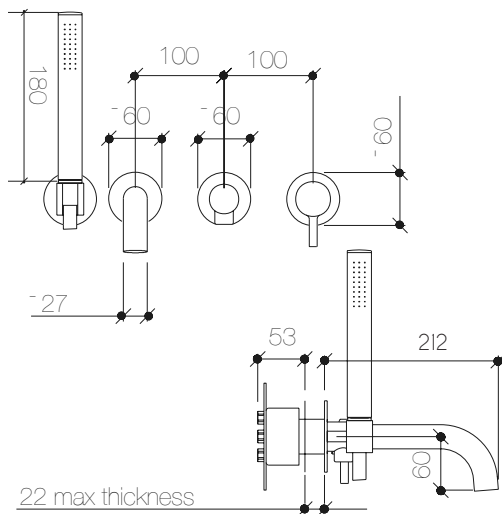

DESCRIPCIÓN

Mezclador monomando a pared con inversor, ducha de mano y caño de Ø27x212 mm.

Fabricado en latón.

COMPONENTES

— Cartucho cerámico

Partes internas del mezclador con mando e inversor. A-BP41-UP

Set completo con caño de 150mm, arandelas y kit de ducha de mano. A-BP41-AP

A-BP42

Collection A

DESCRIPTION

Single-lever wall-mounted mixer with inverter, hand shower and Ø27x212 mm spout.

Made of brass.

COMPONENTS

— Ceramic cartridge

Internal parts of the mixer with remote control and inverter. A-BP41-UP

DESCRIZIONE

Miscelatore monocomando a parete con inverter, doccia e bocca Ø27x212 mm.

Realizzato in ottone.

COMPONENTI

— Cartuccia in ceramica

Parti interne del mixer con telecomando e inverter. A-BP41-UP

Set completo con beccuccio 150mm, rondelle e kit doccia a mano. A-BP41-AP

FINITURA DISPONIBILI

Nero opaco Bianco opaco Oro lucido Oro spazzolato

Rame spazzolato Cromo Nichel spazzolato

DESCRIPTION

Mitigeur monocommande mural avec inverseur, douchette et bec Ø27x212 mm.

Fabriqué en laiton.