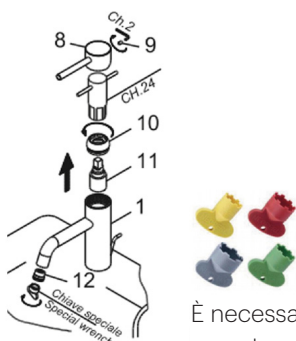

A-LE11V64R

Colección A

Se requiere una llave especial para el desmontaje del reductor.

DESCRIPCIÓN

Mezclador monoblock sobre encimera con caño de 147,5 mm.

Fabricado en latón.

COMPONENTES

- Cartucho cerámico
- Incluye válvula clic-clac para lavabo con rebosadero.
- 2 latiguillos de 350mm

A special key is required for the disassembly of the reducer.

DESCRIPTION

Monoblock mixer on countertop with 147,5 mm. spout.

Made of brass

COMPONENTS

- Ceramic cartridge
- Drain valve with overflow, semi-automatic with lever.
- 2 hoses of 350mm

Polished gold

Brushed copper

Chrome

Brushed nickel

Brushed gold

A-LE11V64R

Collezione A

È necessaria una chiave speciale per smontaggio del riduttore.

DESCRIZIONE

Miscelatore monoblock ad appoggio con bocca di 147,5 mm.

Realizzato in ottone

COMPONENTI

- Cartuccia in ceramica
- Valvola di scarico con troppo pieno, semiautomatico con leva.
- 2 tubi da 350 mm