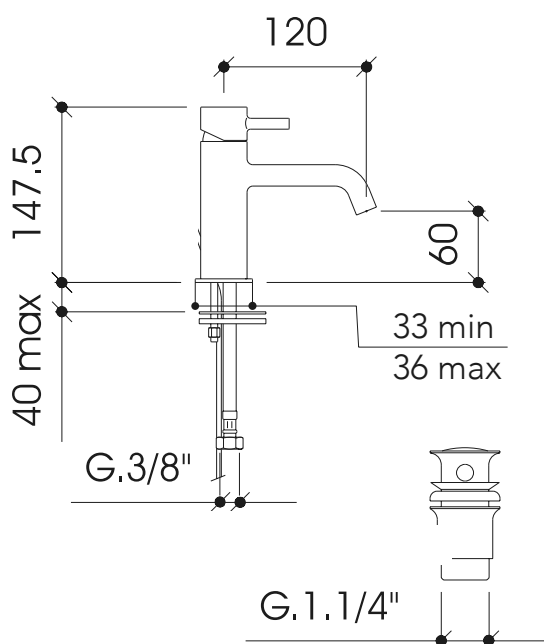

A-LE11V64R

Colección A

Se requiere una llave especial para el desmontaje del reductor.

DESCRIPCIÓN

Mezclador monoblock sobre encimera con caño de 147,5 mm.

Fabricado en latón.

COMPONENTES

- Cartucho cerámico
- Incluye válvula clic-clac para lavabo con rebosadero.
- 2 latiguillos de 350mm

A special key is required for the disassembly of the reducer.

DESCRIPTION

Monoblock mixer on countertop with 147,5 mm. spout.

Made of brass

COMPONENTS

- Ceramic cartridge
- Drain valve with overflow, semi-automatic with lever.
- 2 hoses of 350mm

DESCRIZIONE

Miscelatore monoblock ad appoggio con bocca di 147,5 mm.

Realizzato in ottone

COMPONENTI

- Cartuccia in ceramica
- Valvola di scarico con troppo pieno, semiautomatico con leva.
- 2 tubi da 350 mm