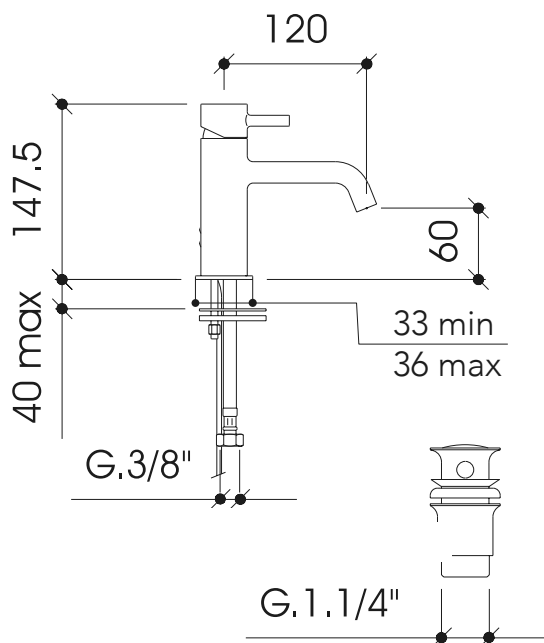

A-LE11V64R

Collezione A

È necessaria una chiave speciale per smontaggio del riduttore.

DESCRIZIONE

Miscelatore monoblock ad appoggio con bocca di 147,5 mm.

Realizzato in ottone

COMPONENTI

- Cartuccia in ceramica
- Valvola di scarico con troppo pieno, semiautomatico con leva.
- 2 tubi da 350 mm

PORTATE

3.0 bar   9,6 lpm

DISPONIBILI RIDUTTORI DI PORTATA

3 l/min   **BREEAM**

4 l/min

5 l/min

6 l/min

ACQUA 1 CONSUMO DI ACQUA - RIDUTTORI DI PORTATA E AERATORI. Nota tecnica NT17

FINITURA DISPONIBILI

Nero
opaco

Bianco
opaco

Oro
lucido

Rame
spazzolato

Cromo

Nichel
spazzolato

Oro
spazzolato