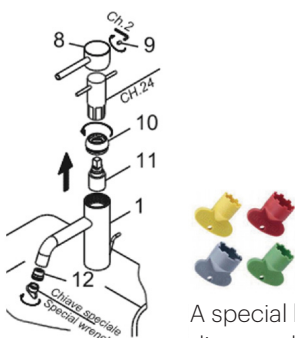

A-LE11V64R

Colección A

Se requiere una llave especial para el desmontaje del reductor.

DESCRIPCIÓN

Mezclador monoblock sobre encimera con caño de 147,5 mm.

Fabricado en latón.

COMPONENTES

- Cartucho cerámico
- Incluye válvula clic-clac para lavabo con rebosadero.
- 2 latiguillos de 350mm

A special key is required for the disassembly of the reducer.

DESCRIPTION

Monoblock mixer on countertop with 147,5 mm. spout.

Made of brass

COMPONENTS

- Ceramic cartridge
- Drain valve with overflow, semi-automatic with lever.
- 2 hoses of 350mm

Polished gold

Brushed copper

Chrome

Brushed nickel

Brushed gold

A-LE11V64R

Collezione A

È necessaria una chiave speciale per smontaggio del riduttore.

A-LE11V64R

Collection A

Une clé spéciale est requise pour le démontage du réducteur.

DESCRIPTION

Mitigeur monobloc à poser avec bec de 147,5 mm.

En laiton

COMPOSANTS

- Cartouche en céramique
- Vanne de vidange avec trop-plein, semi-automatique avec levier.
- 2 tuyaux de 350 mm