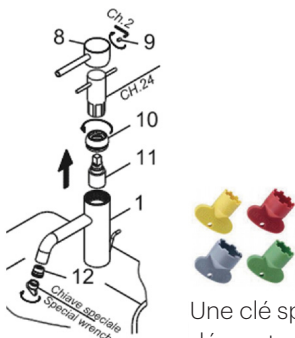

A-LE11V64R

Colección A

Se requiere una llave especial para el desmontaje del reductor.

DESCRIPCIÓN

Mezclador monoblock sobre encimera con caño de 147,5 mm.

Fabricado en latón.

COMPONENTES

- Cartucho cerámico
- Incluye válvula clic-clac para lavabo con rebosadero.
- 2 latiguillos de 350mm

A special key is required for the disassembly of the reducer.

DESCRIPTION

Monoblock mixer on countertop with 147,5 mm. spout.

Made of brass

COMPONENTS

- Ceramic cartridge
- Drain valve with overflow, semi-automatic with lever.
- 2 hoses of 350mm

PORTATE

3.0 bar 9,6 lpm

DISPONIBILI RIDUTTORI DI PORTATA

3 l/min **BREEAM**

4 l/min

5 l/min

6 l/min

ACQUA 1 CONSUMO DI ACQUA - RIDUTTORI DI PORTATA E AERATORI. Nota tecnica NT17

A-LE11V64R

Collection A

Une clé spéciale est requise pour le démontage du réducteur.

DESCRIPTION

Mitigeur monobloc à poser avec bec de 147,5 mm.

En laiton

COMPOSANTS

- Cartouche en céramique
- Vanne de vidange avec trop-plein, semi-automatique avec levier.
- 2 tuyaux de 350 mm