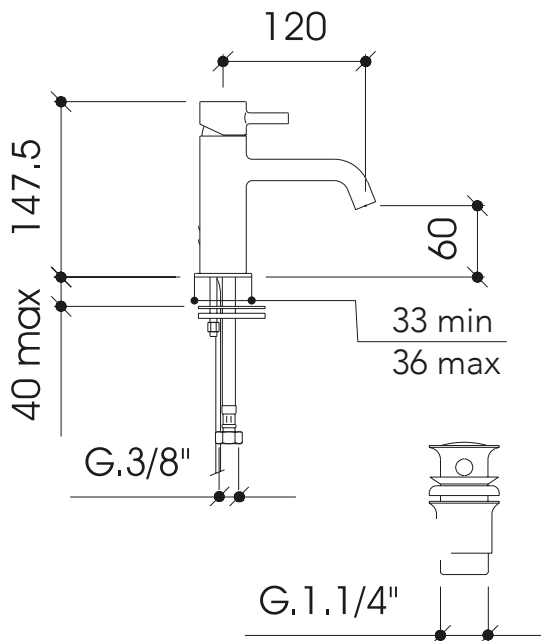

A-LE11V64R

Colección A

Se requiere una llave especial para el desmontaje del reductor.

DESCRIPCIÓN

Mezclador monoblock sobre encimera con caño de 147,5 mm.

Fabricado en latón.

COMPONENTES

- Cartucho cerámico
- Incluye válvula clic-clac para lavabo con rebosadero.
- 2 latiguillos de 350mm

A special key is required for the disassembly of the reducer.

DESCRIPTION

Monoblock mixer on countertop with 147,5 mm. spout.

Made of brass

COMPONENTS

- Ceramic cartridge
- Drain valve with overflow, semi-automatic with lever.
- 2 hoses of 350mm

DESCRIZIONE

Miscelatore monoblock ad appoggio con bocca di 147,5 mm.

Realizzato in ottone

COMPONENTI

- Cartuccia in ceramica
- Valvola di scarico con troppo pieno, semiautomatico con leva.
- 2 tubi da 350 mm

A-LE11V64R

Collection A

Une clé spéciale est requise pour le démontage du réducteur.

DESCRIPTION

Mitigeur monobloc à poser avec bec de 147,5 mm.

En laiton

COMPOSANTS

- Cartouche en céramique
- Vanne de vidange avec trop-plein, semi-automatique avec levier.
- 2 tuyaux de 350 mm