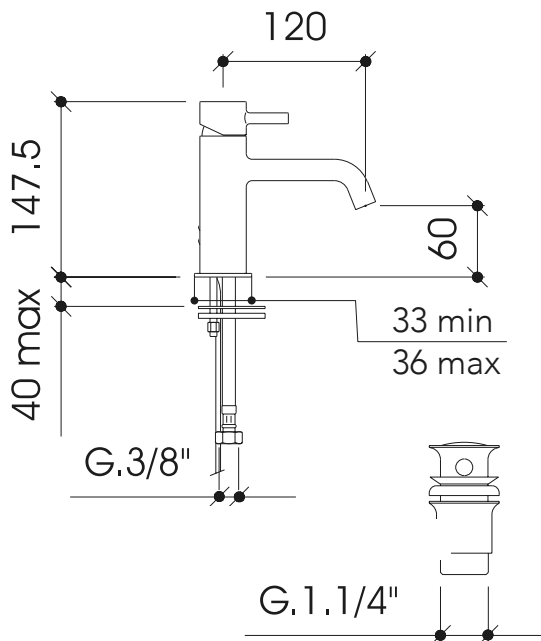

A-LE11V64R

Colección A

Se requiere una llave especial para el desmontaje del reductor.

DESCRIPCIÓN

Mezclador monoblock sobre encimera con caño de 147,5 mm.

Fabricado en latón.

COMPONENTES

- Cartucho cerámico
- Incluye válvula clic-clac para lavabo con rebosadero.
- 2 latiguillos de 350mm

A special key is required for the disassembly of the reducer.

DESCRIPTION

Monoblock mixer on countertop with 147,5 mm. spout.

Made of brass

COMPONENTS

- Ceramic cartridge
- Drain valve with overflow, semi-automatic with lever.
- 2 hoses of 350mm

DESCRIZIONE

Miscelatore monoblock ad appoggio con bocca di 147,5 mm.

Realizzato in ottone

COMPONENTI

- Cartuccia in ceramica
- Valvola di scarico con troppo pieno, semiautomatico con leva.
- 2 tubi da 350 mm