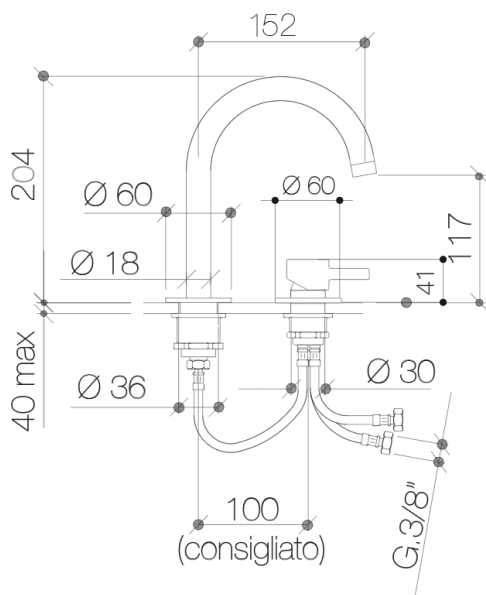

DESCRIPTION

Mitigeur à levier monocommande à poser avec bec de $\varnothing 18 \times 204$ mm.

Fabriqué en laiton.

COMPOSANTS

- Cartouche céramique
- Vanne de vidange avec trop-plein
- 2 tuyaux de 350 mm
- 1 tuyau 490 mm

DÉBITS

3.0 bar   22 lpm

RÉDUCTEURS DE DÉBIT DISPONIBLES

3 l/min

4 l/min

5 l/min

BREEM®

6 l/min

AG I CONSOMMATION D'EAU - RÉDUCTEUR DE DÉBIT ET AÉRATEURS. Note technique NT 17

FINITIONS DISPONIBLES

Noir
mat

Blanc
mat

Or
brillant

Cuivre
brossé

Chrome

Nickel
brossé

Or
brossé