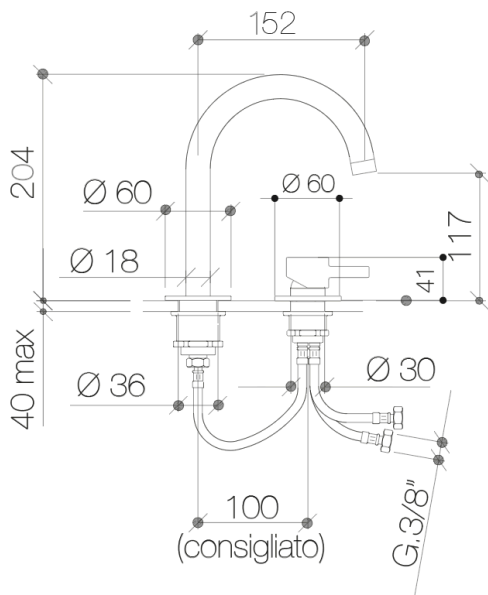

DESCRIPCIÓN

Mezclador monomando sobre encimera con caño de $\varnothing 18 \times 204$ mm.

Fabricado en latón.

COMPONENTES

- Cartucho cerámico
- Válvula para desagüe con rebosadero
- 2 latiguillos de 350mm
- 1 latiguillo de 490mm

DESCRIPTION

Wall-mounted single-lever mixer with Ø18x204mm countertop spout.

Made of brass.

COMPONENTS

- Ceramic cartridge
- Drain valve with overflow
- 2 hoses of 350mm
- 1 hose 490mm

FLOW RATES

3.0 bar 22 lpm

Fabbricato in ottone.

COMPONENTI

- Cartuccia in ceramica
- Valvola di scarico con troppopieno
- 2 tubi da 350 mm
- 1 tubo da 490 mm

PORTATE

3.0 bar 22 lpm

DISPONIBILI RIDUTTORI DI PORTATA

- 3 l/min BREEAM
- 4 l/min
- 5 l/min
- 6 l/min