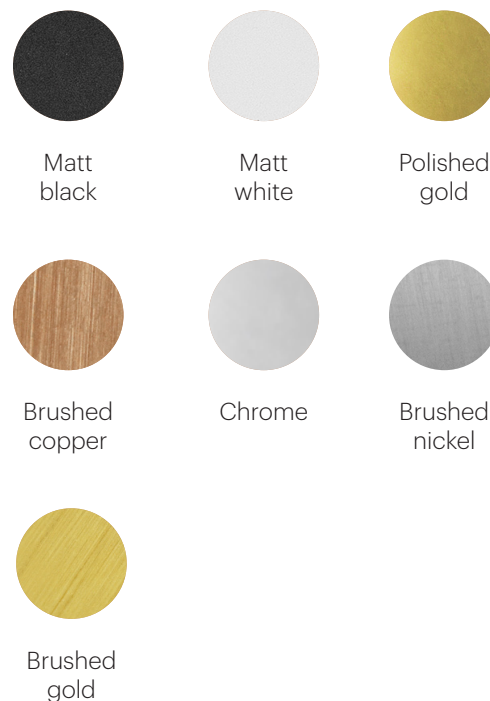

FINISHES AVAILABLE