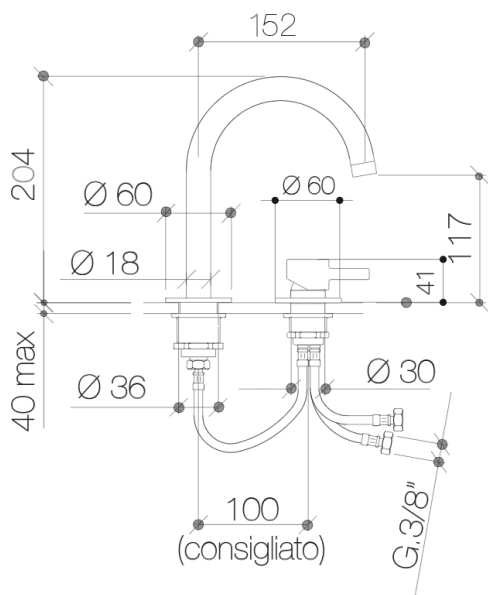

DESCRIPCIÓN

Mezclador monomando sobre encimera con caño de $\varnothing 18 \times 204$ mm.

Fabricado en latón.

COMPONENTES

- Cartucho cerámico
- Válvula para desagüe con rebosadero
- 2 latiguillos de 350mm
- 1 latiguillo de 490mm

DESCRIPTION

Wall-mounted single-lever mixer with Ø18x204mm countertop spout.

Made of brass.

COMPONENTS

- Ceramic cartridge
- Drain valve with overflow
- 2 hoses of 350mm
- 1 hose 490mm

FLOW RATES

3.0 bar 22 lpm

FLOW REDUCERS AVAILABLE

- 3 l/min
- 4 l/min BREEAM®
- 5 l/min
- 6 l/min

AG 1 WATER CONSUMPTION - REDUCERS FLOW AND AERATORS. Tech Note NT17

FINISHES AVAILABLE

A-LE22R

Collezione A

DESCRIZIONE

Miscelatore monocomando ad appoggio con bocca di $\varnothing 18 \times 204$ mm.

Fabbricato in ottone.

COMPONENTI

- Cartuccia in ceramica
- Valvola di scarico con troppopieno
- 2 tubi da 350 mm
- 1 tubo da 490 mm

PORTATE

3.0 bar 22 lpm

DISPONIBILI RIDUTTORI DI PORTATA

- 3 l/min BREEAM
- 4 l/min
- 5 l/min
- 6 l/min