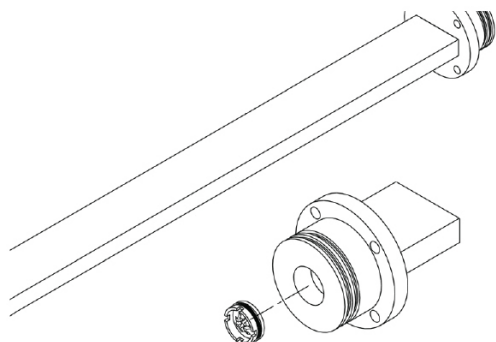

UBICACIÓN REDUCTOR

DESCRIPCIÓN

Mezclador monomando a pared con caño de Ø18x150mm.

Fabricado en latón.

COMPONENTES

Partes internas del mezclador con mando. A-LP21-UP

Set completo con caño de 150mm y arandelas. A-LP21-AP

Made of brass.

COMPONENTS

Internal parts of the mixer with command.	A-LP21-UP
Complete set with spout 150mm and washers.	A-LP21-AP
— Ceramic cartridge	

FLOW RATES

3.0 bar	11,3 lpm
---------	----------

AVAILABLE REDUCERS

DESCRIZIONE

Miscelatore monocomando a parete con bocca Ø18x150mm.

Realizzato in ottone.

COMPONENTES

Parti interne del mixer con comando. A-LP21-UP

Set completo con beccuccio 150 mm e rondelle. A-LP21-AP

— Cartuccia in ceramica