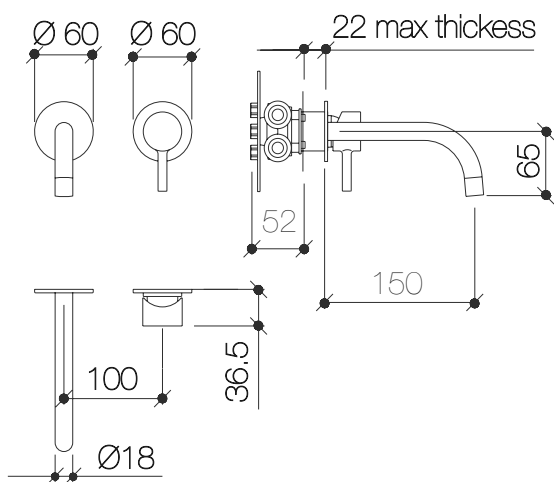

A-LP21

Collezione A

POSIZIONE RIDUTTORE