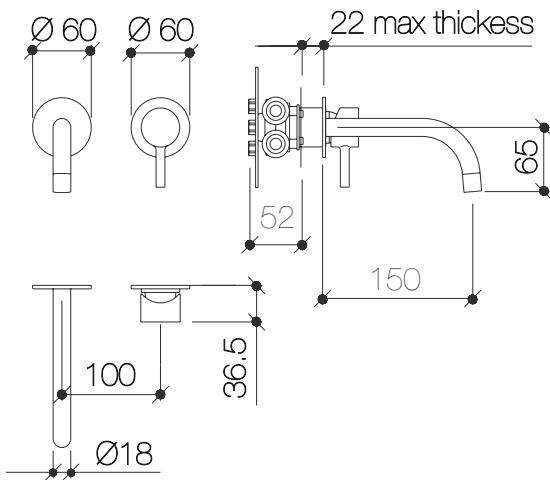

EMPLACEMENT RÉDUCTEUR