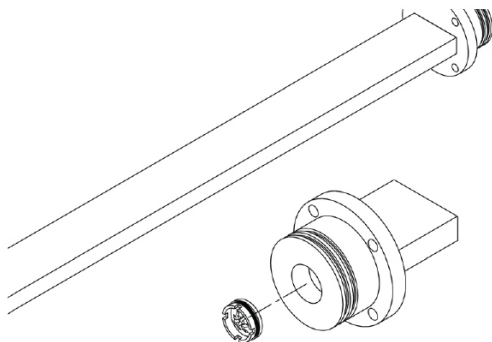

DESCRIPTION

Mitigeur mural monocommande avec bec
Ø18x150mm.

Fabriqué en laiton.

COMPOSANTS

Parties internes du mélangeur avec commande. A-LP21-UP

Ensemble complet avec bec 150 mm et rondelles. A-LP21-AP

— Cartouche céramique

DÉBITS

3,0 bar 11,3 lpm

RÉDUCTEURS DISPONIBLES

3 l/min; 4 l/min; 5 l/min ;6 l/min

BREEAM

AG 1 CONSOMMATION D'EAU - RÉDUCTEUR DE DÉBIT ET AÉRATEURS. Note technique NT17

FINITIONS DISPONIBLES

Noir
mat

Blanc
mat

Or
brillant

Cuivre
brossé

Chrome

Nickel
brossé

Or
brossé