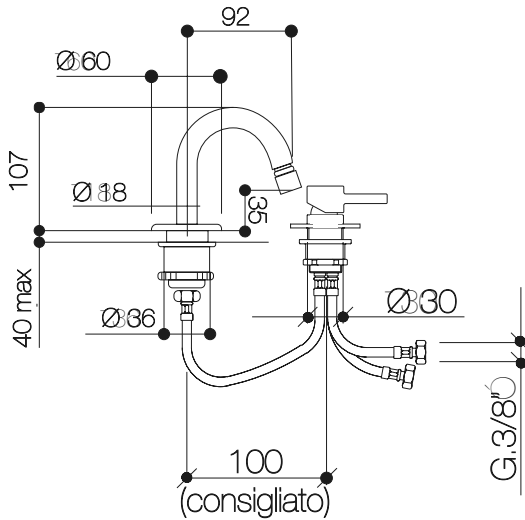

DESCRIPCIÓN

Mezclador monomando sobre encimera con caño de Ø18x107mm para bidé.

Fabricado en latón.

COMPONENTES

- Cartucho cerámico
- Válvula para desagüe con rebosadero
- 2 latiguillos de 350mm
- 1 latiguillo de 490mm

- Ceramic cartridge
- Valve with overflow
- 2 hoses of 350mm
- 1 hose 490mm

FLOW RATES

3.0 bar 8,1 lpm

FINISHES AVAILABLE

Matt black

Matt white

Polished gold

Brushed copper

Chrome

Brushed nickel

Brushed gold

A-VE21

Collezione A

DESCRIZIONE

Miscelatore monocomando da piano con bocca Ø18x107mm per bidet.

Realizzato in ottone.

COMPONENTES

- Cartuccia in ceramica
- Valvola per lo scarico con trabocco
- 2 tubi da 350 mm
- 1 tubo da 490mm

PORTATE

3,0 bar

8,1 lpm

FINITURA DISPONIBILI

Nero
opaco

Bianco
opaco