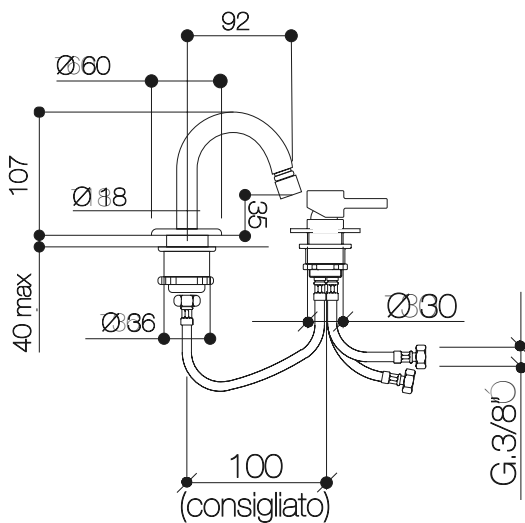

DESCRIPCIÓN

Mezclador monomando sobre encimera con caño de Ø18x107mm para bidé.

Fabricado en latón.

COMPONENTES

- Cartucho cerámico
- Válvula para desagüe con rebosadero
- 2 latiguillos de 350mm
- 1 latiguillo de 490mm

COMPONENTES

- Cartuccia in ceramica
- Valvola per lo scarico con trabocco
- 2 tubi da 350 mm
- 1 tubo da 490mm

PORTATE

3,0 bar

8,1 lpm

FINITURA DISPONIBILI

Nero
opaco

Bianco
opaco

Oro
lucido

Rame
spazzolato

Cromo

Nichel
spazzolato

Oro
spazzolato

DESCRIPTION

Mitigeur monocommande de comptoir avec bec
Ø18x107mm pour bidet.

Fabriqué en laiton.

COMPOSANTS

- Cartouche céramique
- Vanne de vidange avec trop-plein
- 2 tuyaux de 350 mm
- 1 tuyau 490mm

DÉBITS

3,0 bar 8,1 lpm

FINITIONS DISPONIBLES

Noir
mat

Blanc
mat

Or
brillant