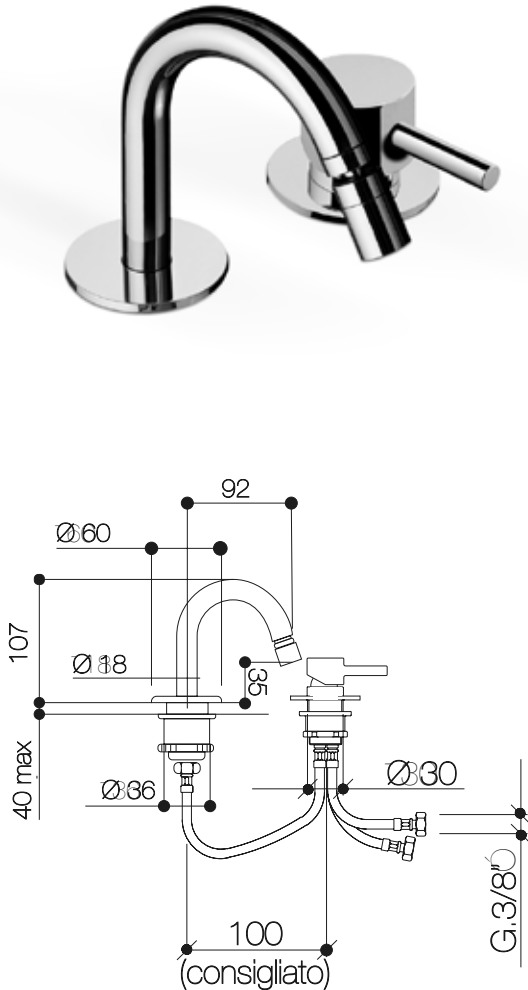

DESCRIPCIÓN

Mezclador monomando sobre encimera con caño de Ø18x107mm para bidé.

Fabricado en latón.

COMPONENTES

- Cartucho cerámico
- Válvula para desagüe con rebosadero
- 2 latiguillos de 350mm
- 1 latiguillo de 490mm

Níquel
cepillado

Oro
cepillado

A-VE21

Collection A

DESCRIPTION

Single-lever countertop monoblock mixer with Ø18x107mm spout for bidet.

Made of brass.

COMPONENTS

- Ceramic cartridge
- Valve with overflow
- 2 hoses of 350mm
- 1 hose 490mm

FLOW RATES

3.0 bar 8,1 lpm

FINISHES AVAILABLE

Matt black

Matt white

Polished gold

Brushed copper

Chrome

Brushed nickel

Brushed gold

A-VE21

Collezione A

DESCRIZIONE

Miscelatore monocomando da piano con bocca Ø18x107mm per bidet.

Realizzato in ottone.