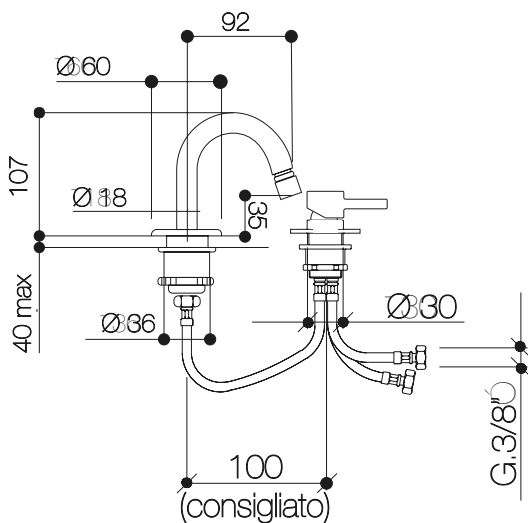

DESCRIPCIÓN

Mezclador monomando sobre encimera con caño de Ø18x107mm para bidé.

Fabricado en latón.

COMPONENTES

- Cartucho cerámico
- Válvula para desagüe con rebosadero
- 2 latiguillos de 350mm
- 1 latiguillo de 490mm

Chrome

Brushed nickel

Brushed gold

A-VE21

Collezione A

DESCRIZIONE

Miscelatore monocomando da piano con bocca Ø18x107mm per bidet.

Realizzato in ottone.

COMPONENTES

- Cartuccia in ceramica
- Valvola per lo scarico con trabocco
- 2 tubi da 350 mm
- 1 tubo da 490mm

PORTATE

3,0 bar

8,1 lpm

FINITURA DISPONIBILI

Nero
opaco

Bianco
opaco

COMPOSANTS

- Cartouche céramique
- Vanne de vidange avec trop-plein
- 2 tuyaux de 350 mm
- 1 tuyau 490mm

DÉBITS

3,0 bar 8,1 lpm

FINITIONS DISPONIBLES

Noir
mat

Blanc
mat

Or
brillant