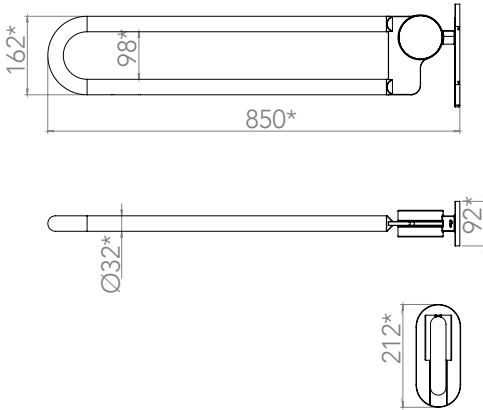

Barra de sujeción abatible a pared de 850mm de longitud.

Fabricado en acero inoxidable AISI 316.

ACABADOS DISPONIBLES

Ref. 14750202853:

Oro cepillado
70

Negro mate
27

Cobre cepillado
64

Blanco mate
18

Acero inox
cepillado
40

Ref. 16750201853:

Cobre brillo
63

Acero inox
brillo
42

Oro brillo
65

CARACTERÍSTICAS

Dimensiones: Al: 212mm
An: 92mm
Pr: 850mm
Ø: 32mm

CONSEJO DE MANTENIMIENTO