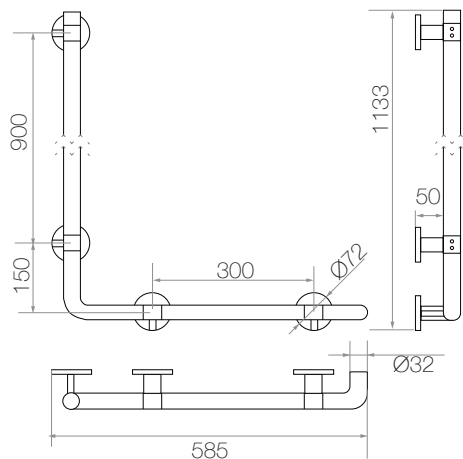

Barra de sujeción en forma de L de $\text{Ø}32$.

Fabricada en acero inoxidable AISI 316.

ACABADOS DISPONIBLES

Ref. 1475 | 202902:

Ref. 1675 | 201902:

CARACTERÍSTICAS

Dimensiones: Al: 1133mm
An: 585mm
 Ø : 32mm