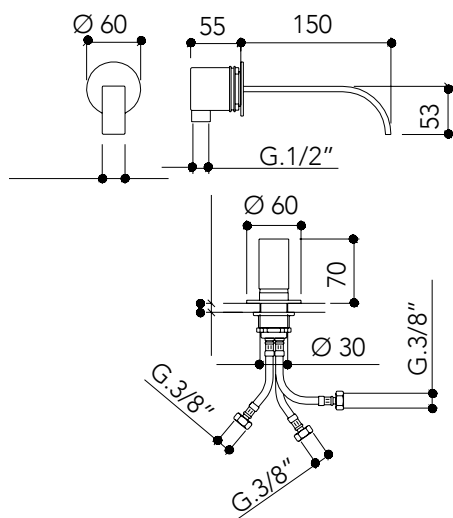

GRIFERÍA

C-LP21/ME

Colección C

ES | EN | IT | FR

www.iconico.es
hola@iconico.es

DESCRIPCIÓN

Mezclador monomando 2 sobre encimera con caño de Ø150 mm.

Fabricado en latón.

COMPONENTES

- Cartucho cerámico
- 2 latiguillos de 350 mm
- 1 latiguillo de 490 mm

CAUDALES

3.0 bar   5l/min

ACABADOS DISPONIBLES

Negro
mate

Blanco
mate

Oro
brillante

Cromo

Níquel
cepillado

Crude