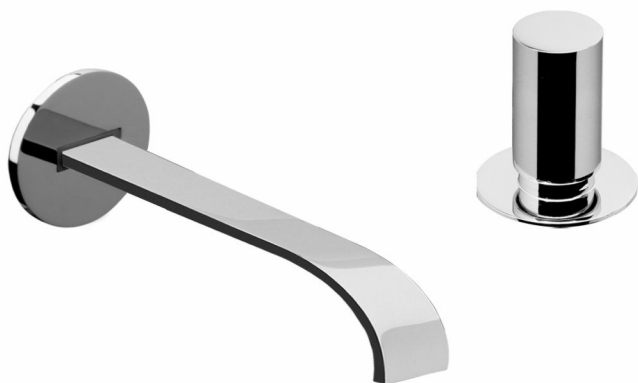

## DESCRIPCIÓN

Mezclador monomando 2 sobre encimera con caño de Ø150 mm.

Fabricado en latón.

## ACABADOS DISPONIBLES

Negro  
mate

Blanco  
mate

Oro  
brillante

Cromo

Níquel  
cepillado

Crude

## DESCRIPTION

Single lever mixer 2 with Ø150 mm spout on countertop.  
Made of brass.

## COMPONENTS

- Ceramic cartridge
- Two 350 mm hoses
- One 490 mm hose