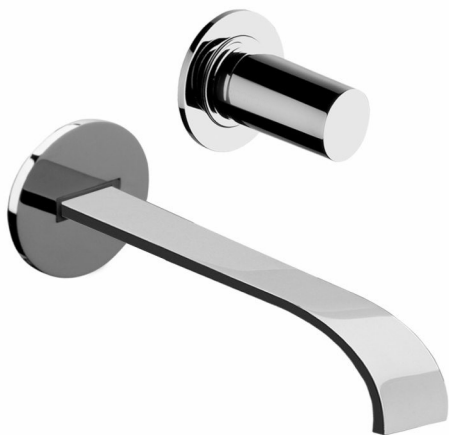

## DESCRIPCIÓN

Mezclador monomando 2 a pared con caño de Ø150 mm.

Fabricado en latón.

## DESCRIPTION

Wall-mounted single lever mixer with Ø150 mm spout.  
Made of brass.

## FINISHES AVAILABLE

Matt  
black

Matt  
white

Polished  
gold

Chrome

Brushed  
nickel

Crude

**DESCRIZIONE**

Miscelatore monocomando 2 a parete con bocca di 150 mm.

Fabbricato in ottone.

**COMPONENTI**

- Cartuccia in ceramica
  - Parti interne del miscelatore con comando e inverter
  - Set completi con canna de 150 mm e rondelle
- C-LP21-UP  
C-LP21-AP