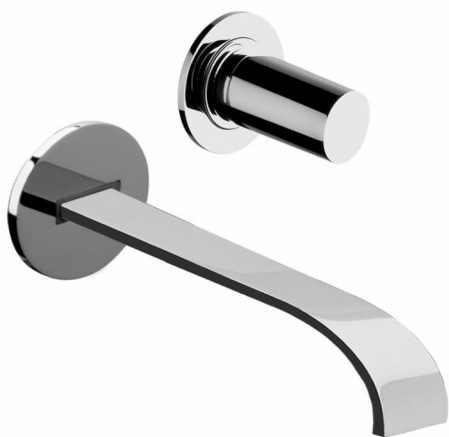

## DESCRIPTION

Wall-mounted single lever mixer with Ø150 mm spout.  
Made of brass.

Miscelatore monocomando 2 a parete con bocca di 150 mm.

Fabbricato in ottone.

**COMPONENTI**

- Cartuccia in ceramica
  - Parti interne del miscelatore con comando e inverter
  - Set completi con canna de 150 mm e rondelle
- C-LP21-UP  
C-LP21-AP

**PORTATE**

3.0 bar      5l/min

**FINITURA DISPONIBILI**

Nero  
opaco

Bianco  
opaco

Oro  
lucido

Cromo

Nichel  
spazzolato

Crude

**DESCRIPTION**

Mitigeur mural à levier monocommande 2 avec bec de 150 mm.

Fabriqué en laiton.

**COMPONENTS**

- Cartouche céramic C-LP21-UP
- Parties internes du mélangeur avec commande et inverseur C-LP21-UP
- Ensemble complet avec bec 150 mm et rondelles C-LP21-AP