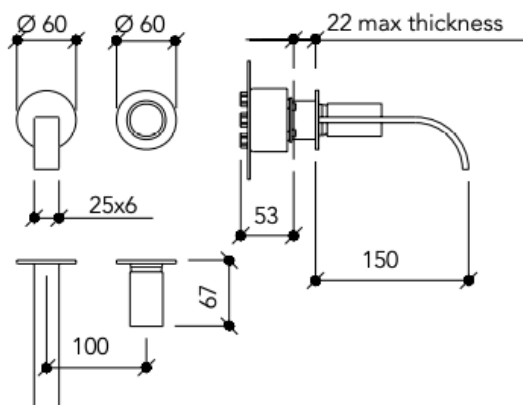

DESCRIPTION

Mitigeur mural à levier monocommande 2 avec bec de 150 mm.

Fabriqué en laiton.

COMPONENTS

- Cartouche céramic C-LP21-UP
- Parties internes du mélangeur avec commande et inverseur C-LP21-UP
- Ensemble complet avec bec 150 mm et rondelles C-LP21-AP

DÉBITS

3.0 bar   5l/min

FINITIONS DISPONIBLES

Noir
mat

Blanc
mat

Or
brillant

Chrome

Nickel
brossé

Crude