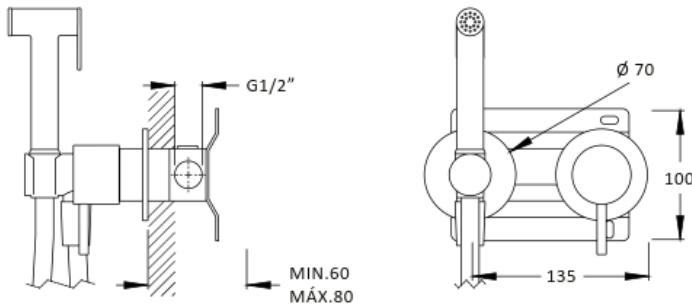

AVAILABILITY OF SHOWER HOSES ACCORDING TO FINISHES

	PVC hose
Matt black	Standard (black)
Matt white	Standard (white)
Polished gold	Standard (black)
Brushed gold	Standard (black)
Chrome	Standard (gray)
Brushed nickel	Standard (gray)