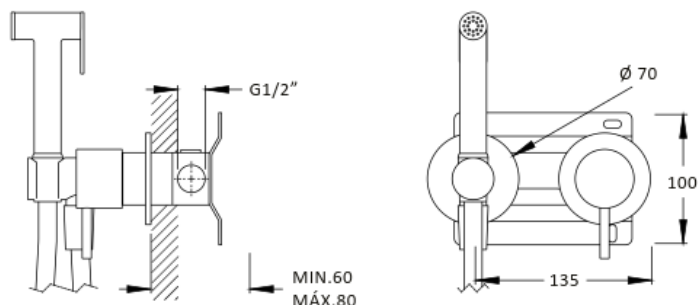

**DESCRIZIONE**

Doccia igienica con miscelatore per bidet.

**PORTATE**

3.0 bar      8 l/min

**COMPONENTI**

— Corpo incasso      D4W-UP  
Parti esterne:      D4W-AP  
— Doccia igienica

**FINITURA DISPONIBILI**