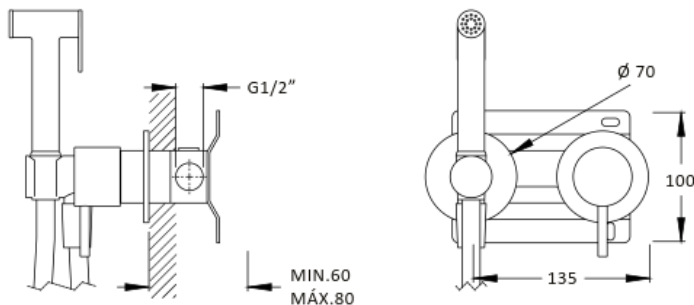

**DESCRIZIONE**

Doccia igienica con miscelatore per bidet.

**PORTATE**

3.0 bar      8 l/min

**COMPONENTI**

— Corpo incasso      D4W-UP  
Parti esterne:      D4W-AP  
— Doccia igienica

**FINITURA DISPONIBILI**

**DESCRIPTION**

Douche hygiénique avec mitigeur pour bidet.

**DÉBITS**

3.0 bar      8 l/min

**COMPONENTI**

— Corps encastré      D4W-UP  
Parties externes:      D4W-AP  
— Douche hygiénique

**FINITIONS DISPONIBLES**