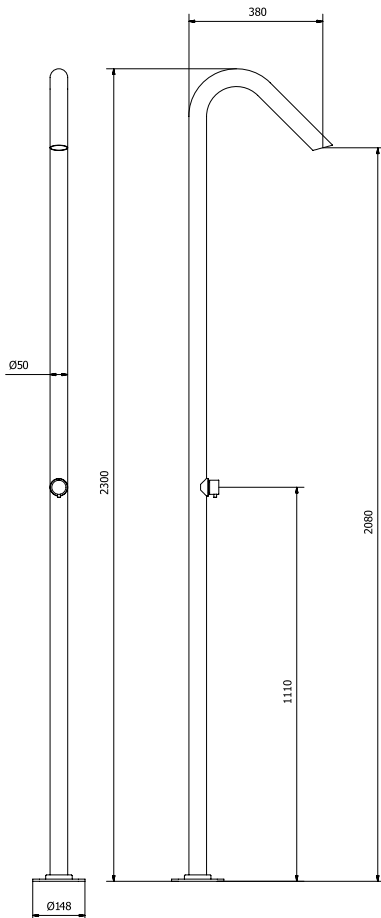

DEXTER 1

Duchas exteriores

DESCRIPCIÓN

Ducha para exterior de 2300mm y Ø50mm.
Para agua fría o premezclada.

Fabricada en acero inoxidable AISI 316.

CAUDALES

3.0 bar

7 l/min

DESCRIPTION

Outdoor shower 2300mm and Ø50mm.
Cold or premixed water.

Made of AISI 316 stainless steel.

FLOW RATES

3.0 bar

7 l/min

BREEM

FINISHES AVAILABLE

Polished
stainless
steel

Brushed
stainless
steel

Matt
white

Matt
black

DEXTER 1

Docce esterne

DESCRIZIONE

Doccia esterna 2300mm e Ø50mm.
Acqua fredda o premiscelata.

Bianco
opaco

Nero
opaco

DEXTER 1

Douches extérieures

DESCRIPTION

Douche extérieure 2300mm et Ø50mm.
Eau froide ou prémélangée.

Fabriqué en acier inoxydable AISI 316.

DÉBITS