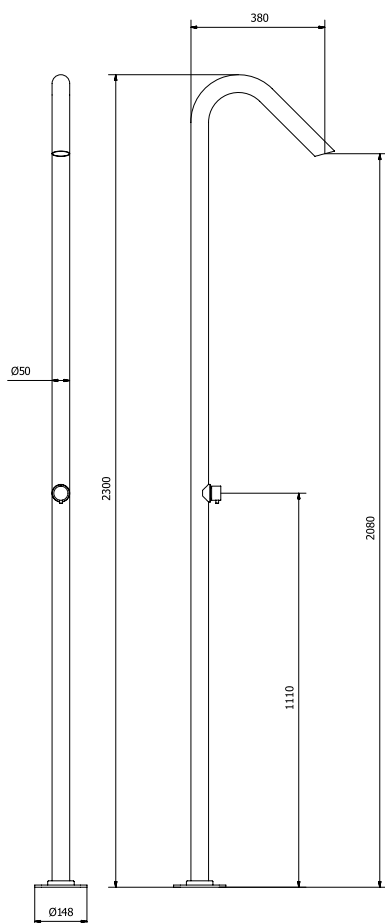

DEXTER 1

Duchas exteriores

DESCRIPCIÓN

Ducha para exterior de 2300mm y Ø50mm.
Para agua fría o premezclada.

Fabricada en acero inoxidable AISI 316.

CAUDALES

3.0 bar

7 l/min

DESCRIPTION

Outdoor shower 2300mm and Ø50mm.
Cold or premixed water.

Made of AISI 316 stainless steel.

FLOW RATES

3.0 bar

7 l/min

BREEM

FINISHES AVAILABLE

Polished
stainless
steel

Brushed
stainless
steel

Matt
white

Matt
black

DEXTER 1

Docce esterne

DESCRIZIONE

Doccia esterna 2300mm e Ø50mm.
Acqua fredda o premiscelata.

Bianco
opaco

Nero
opaco

DEXTER 1

Douches extérieures

DESCRIPTION

Douche extérieure 2300mm et Ø50mm.
Eau froide ou prémélangée.

Fabriqué en acier inoxydable AISI 316.

DÉBITS