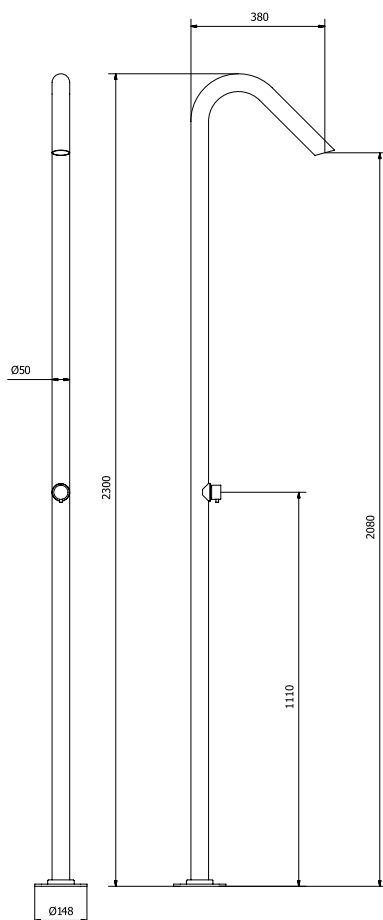

DEXTER 1

Duchas exteriores

DESCRIPCIÓN

Ducha para exterior de 2300mm y Ø50mm.
Para agua fría o premezclada.

Fabricada en acero inoxidable AISI 316.

CAUDALES

3.0 bar

7 l/min

BREEAM

ACABADOS DISPONIBLES

Acero
inox.
brillante

Acero
inox.
cepillado

Blanco
mate

Negro
mate