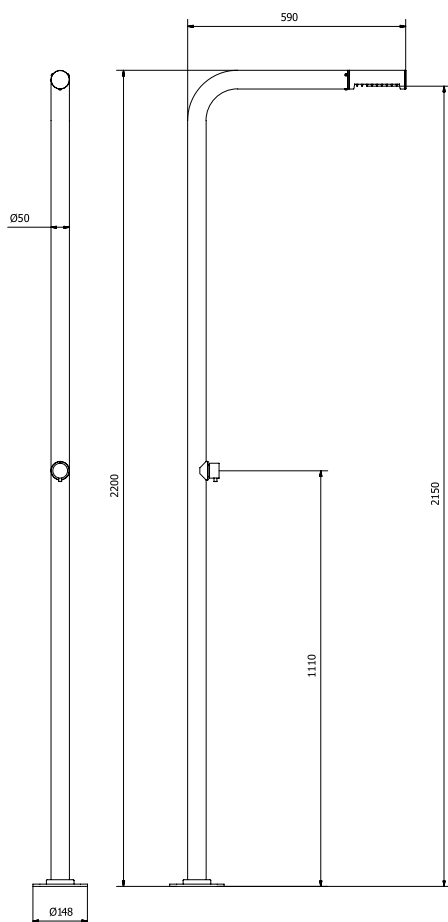

GRIFERÍA

DEXTER 2

Duchas exteriores

ES | EN | IT | FR

www.iconico.es
hola@iconico.es

DESCRIPCIÓN

Ducha para exterior de 2200mm y Ø50mm.
Para agua fría o premezclada.

Fabricada en acero inoxidable AISI 316.

CAUDALES

3.0 bar

7,1 l/min

BREEAM

ACABADOS DISPONIBLES

Acero
inox.
brillante

Acero
inox.
cepillado

Blanco
mate

Negro
mate