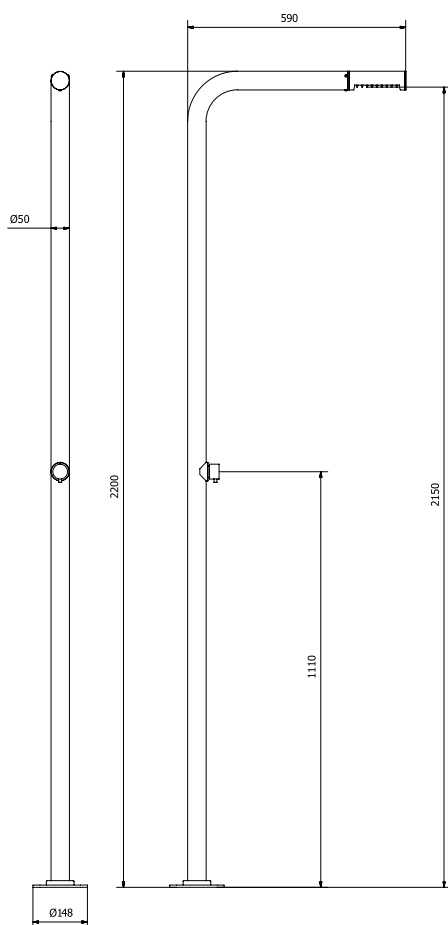

DEXTER 2

Docce esterne

DESCRIZIONE

Doccia esterna 2000mm e Ø50mm.
Acqua fredda o premiscelata.

Realizzato in acciaio inossidabile AISI 316.

PORTATE

3,0 bar

7,1 l/min

BREEAM®

FINITURA DISPONIBILI

Acciaio
inox.
lucido

Acciaio
inox
spazzolato

Bianco
opaco

Nero
opaco