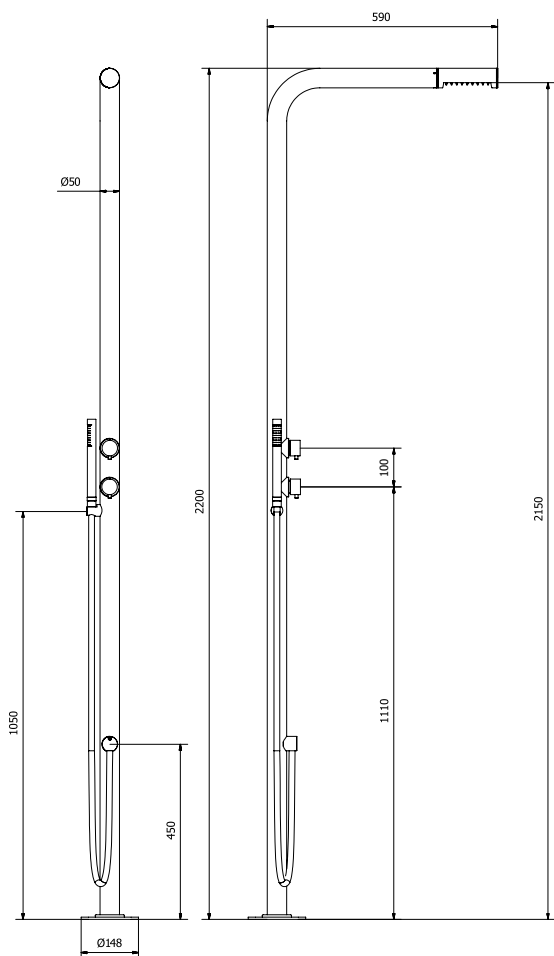

ACABADOS DISPONIBLES

Acero
inox.
brillante

Acero
inox.
cepillado

Blanco
mate

Negro
mate