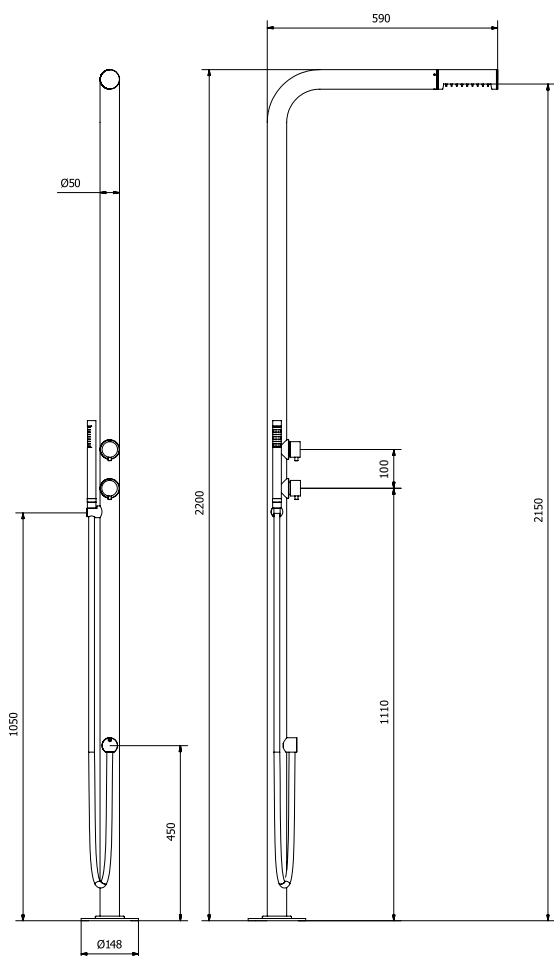

FINITURA DISPONIBILI

Acciaio
inox.
lucido

Acciaio
inox
spazzolato

Bianco
opaco

Nero
opaco