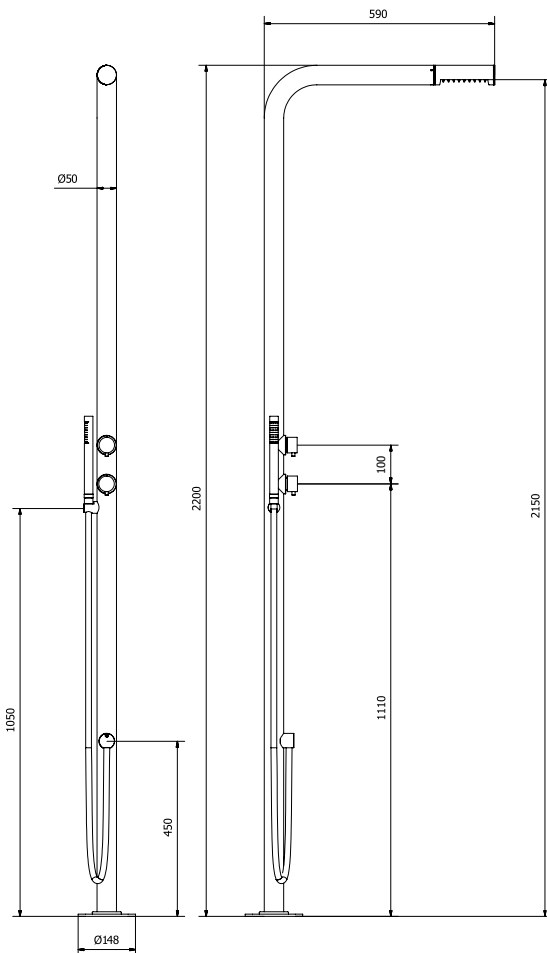

DEXTER 2B

Duchas exteriores

DESCRIPCIÓN

Ducha para exterior de 2200mm y Ø50mm con ducha de mano. Para agua fría y caliente.

Fabricada en acero inoxidable AISI 316.

CAUDALES

3.0 bar	7,1 l/min	BREEM
3.0 bar	7,5 l/min	

Outdoor shower 2200mm and Ø50mm with hand shower. Cold and hot water.

Made of AISI 316 stainless steel.

FLOW RATES

3.0 bar	7,1 l/min
3.0 bar	7,5 l/min

BREEM

FINISHES AVAILABLE

Polished
stainless
steel

Brushed
stainless
steel

Matt
white

Matt
black

DEXTER 2B

Docce esterne

DESCRIZIONE

Doccia esterna 2200mm e Ø50mm con doccetta. Acqua fredda e calda.

Realizzato in acciaio inossidabile AISI 316.

PORTATE

DESCRIPTION

Douche extérieure 2200mm et Ø50mm avec douchette. Eau froide et chaude.

Fabriqué en acier inoxydable AISI 316.

DÉBITS

3.0 bar	7,1 l/min	BREEAM®
3.0 bar	7,5 l/min	

FINITIONS DISPONIBLES

Acier
inox.
brillant