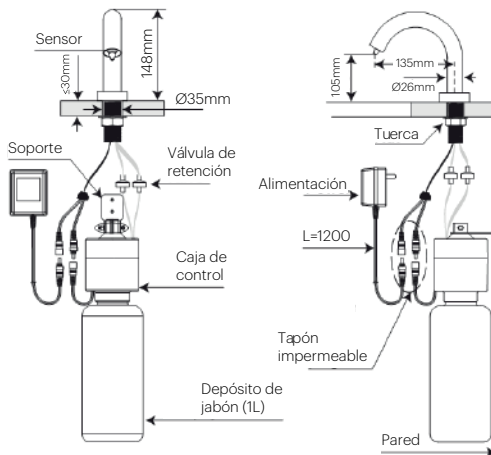

ACABADOS DISPONIBLES

Negro
mate

Níquel
cepillado

Blanco
mate

Cromo