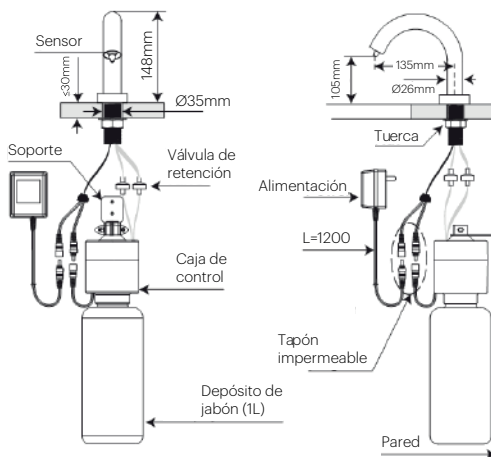

FINITURA DISPONIBILI

Nero
opaco

Nichel
spazzolato

Bianco
opaco

Cromo