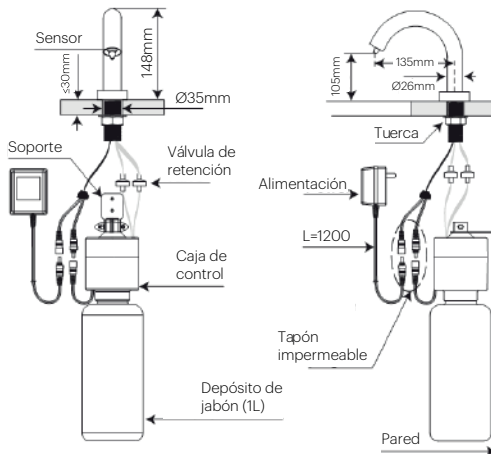

FINISHES AVAILABLE

Matt black

Brushed nickel

Matt white

Chrome