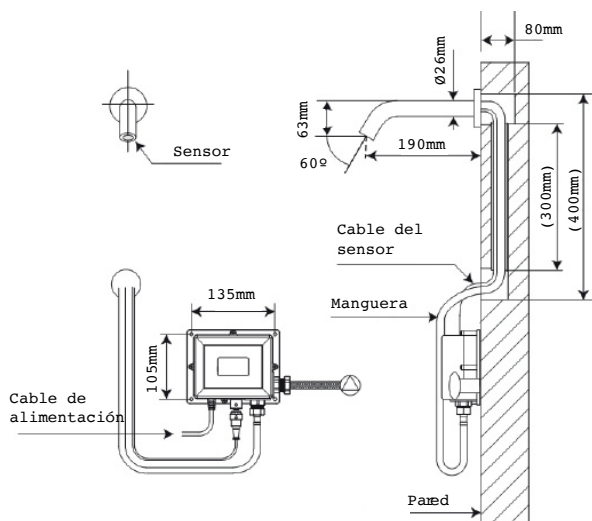

HANDS-FREE

E-LP11

Grifería electrónica

ES | EN | IT | FR

www.iconico.es
hola@iconico.es

DESCRIPCIÓN

- Grifería electrónica de pared.
- Para agua fría y premezclada*.
- Fabricada en latón.
- Rango del sensor: entre 1 y 30cm.
- Sensor monocular.
- *Mezclador no incluido.

- For cold and premixed water*.
- Made of brass.
- Sensor range: between 1 and 30cm.
- Monocular sensor.
- *Mixer not included.

TECHNICAL DATA

- Connection to 220V
- Consumption of 2W in idle and 4W in functioning
- Water pressure: 0.05 - 0.8MPa
- Ambient temperature: 1-55°C
- Water temperature: 0-45°C
- Maximum washing time: 60S ± 5S

Chrome

**DESCRIZIONE**

- Rubinetteria elettronica a muro.
- Per acqua fredda e premiscelata*.
 - Realizzato in ottone.
 - Portata del sensore: tra 1 e 30 cm.
 - Sensore monoculare.
- *Mixer non incluso.