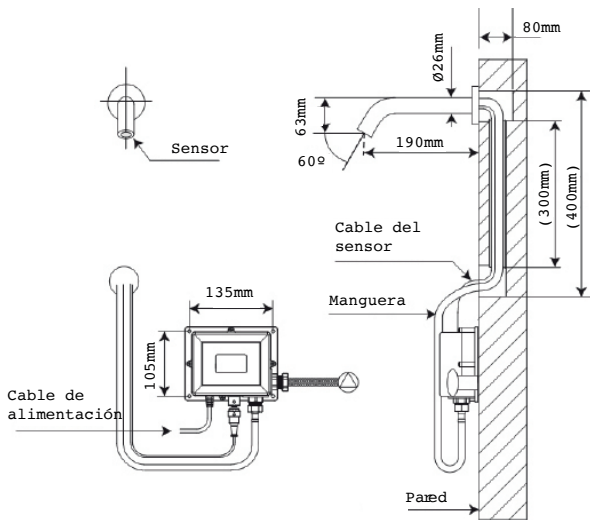

Chrome

**DESCRIZIONE**

- Rubinetteria elettronica a muro.
- Per acqua fredda e premiscelata*.
 - Realizzato in ottone.
 - Portata del sensore: tra 1 e 30 cm.
 - Sensore monoculare.
- *Mixer non incluso.

Cromo

HANDS-FREE

E-LP11

Robinets électroniques

ES | EN | IT | FR

www.iconico.es
hola@iconico.es

DESCRIPTION

Robinets muraux électroniques.

- Pour eau froide et prémélangée*.
- Fabriqué en laiton.
- Portée du capteur: entre 1 et 30cm.
- Capteur monoculaire.
- *Mélangeur non inclus.

DONNÉES TECHNIQUES

- Connection à 220V
- Consommation de 2W en veille et 4W en fonctionnement
- Pression d'eau: 0,05 - 0,8 MPA
- Température ambiante: 1-55 ° C
- Température de l'eau: 0-45°C
- Temps de lavage maximum: 60S ± 5S