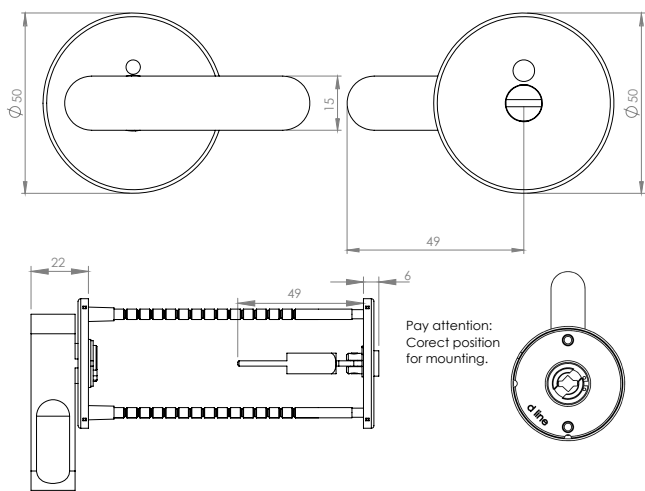

Condena con indicador y desbloqueo para ayuda técnica.

Roseta embellecedora CC38  
Para puertas entre 34-47mm

Fabricado en acero inoxidable  
AISI 316.

## CARACTERÍSTICAS

Dimensiones: Pr: 23mm  
Ø: 50mm

Spindle: 8L90

## ACCESORIOS / RECAMBIOS

- 14296174107 - Perno de sección M4x110 con casquillo