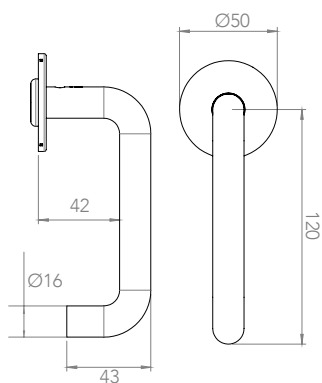

Manilla con forma de U de  $\varnothing 16\text{mm}$ .

Roseta embellecedora CC30/38

Fabricado en acero inoxidable AISI 316.

## CARACTERÍSTICAS

Dimensiones: Al: 50mm  
An: 145mm  
Pr: 58mm  
 $\varnothing$ : 16mm

Para spindle: 8x8mm