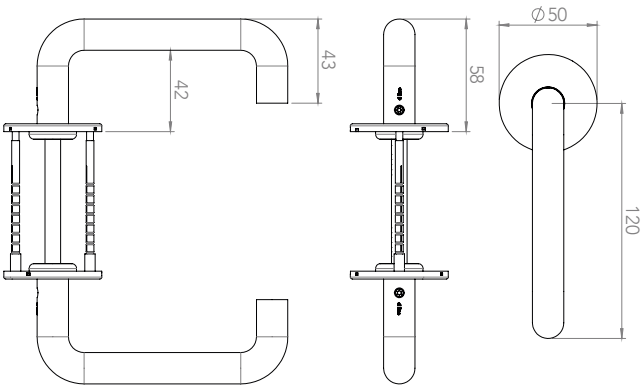

Pareja de manillas con forma de U de $\varnothing 16\text{mm}$.

Rodamiento de bolas
Roseta embellecedora CC30/38
Para puertas de 33-59mm

Fabricado en acero inoxidable AISI 316.

ACABADOS DISPONIBLES

Ref. 14121602017:

Oro brillo
65

CARACTERÍSTICAS

Dimensiones: Al: 50mm
An: 145mm
Pr: 58mm
 \varnothing : 16mm

Spindle: 8x8mm

ACCESORIOS / RECAMBIOS

Para puertas con mecanismos de cierres magnéticos o de mecanismo débil, se recomienda incluir el mecanismo suplementario (14299300014) que asegura su correcto funcionamiento.

- 14970102016 - Tornillo prisionero M5x6,8
- 14296174107 - Perno de sección M4x110 con casquillo
- 14281092092 - Spindle para puertas ente 33-59mm
- 14976700105 - Kit de herramientas TX10
- 14293002002 - Kit para roseta embellecedora