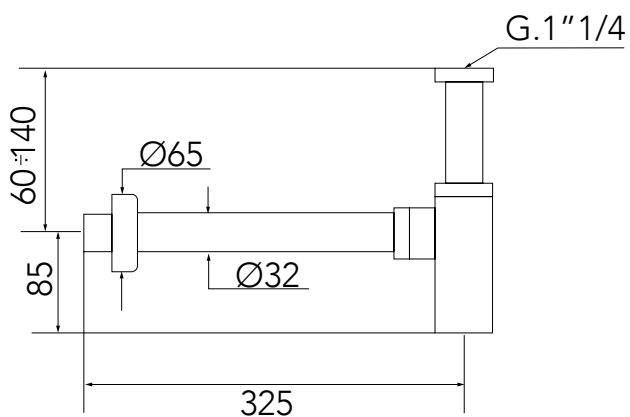

**DESCRIPCIÓN**

Sifón para lavabo de 1"1/4.

Altura regulable (28,5 cm)

Longitud horizontal regulable (19 a 32,5 cm)

Fabricado en latón.

ACABADOS DISPONIBLES

Negro
mate

Blanco
mate

DESCRIPTION

1" 1/4 basin siphon.

Adjustable height (28,5 cm)

Adjustable horizontal length (19 a 32,5 cm)

Made of brass.

FINISHES AVAILABLE

Matt
black

Matt
white

DESCRIZIONE

Sifone lavandino di 1" 1/4.

Regolabile in altezza (28,5 cm)

Regolabile in lunghezza orizzontale (19 a 32,5 cm)

Fabbricato in ottone.

FINITURA DISPONIBILI

Nero
opacoBianco
opacoOro
lucidoOro
spazzolatoRame
spazzolato

Cromo

Nichel
spazzolato

Crude

DESCRIPTION

Siphon d'évier 1" 1/4.

Hauteur réglable (28,5 cm)

Longueur horizontale réglable (19 a 32,5 cm)

Fabriqué en laiton.