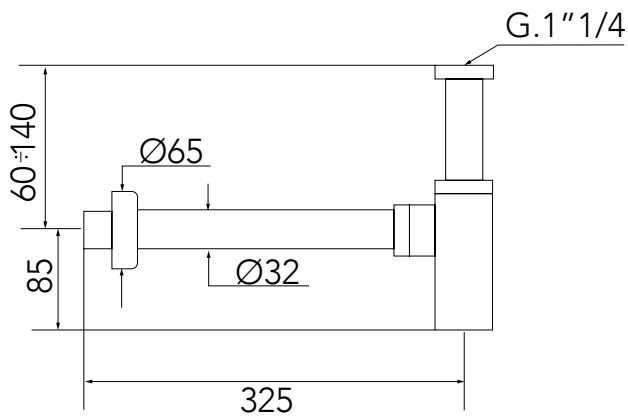

**DESCRIPCIÓN**

Sifón para lavabo de 1"1/4.

Altura regulable (28,5 cm)

Longitud horizontal regulable (19 a 32,5 cm)

Fabricado en latón.

ACABADOS DISPONIBLES

Negro
mate

Blanco
mate

DESCRIPTION

1" 1/4 basin siphon.

Adjustable height (28,5 cm)

Adjustable horizontal length (19 a 32,5 cm)

Made of brass.

FINISHES AVAILABLE

Matt
black

Matt
white

DESCRIZIONE

Sifone lavandino di 1" 1/4.

Regolabile in altezza (28,5 cm)

Regolabile in lunghezza orizzontale (19 a 32,5 cm)

Fabbricato in ottone.

FINITURA DISPONIBILI

Nero
opacoBianco
opacoOro
lucidoOro
spazzolatoRame
spazzolato

Cromo

Nichel
spazzolato

Crude

DESCRIPTION

Siphon d'évier 1" 1/4.

Hauteur réglable (28,5 cm)

Longueur horizontale réglable (19 a 32,5 cm)

Fabriqué en laiton.