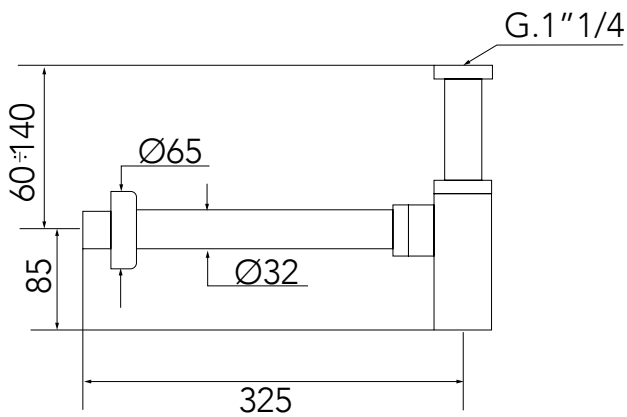

ACABADOS DISPONIBLES

Negro
mate

Blanco
mate

Oro
brillante

Oro
cepillado

Cobre
cepillado

Cromo

Níquel

Crude