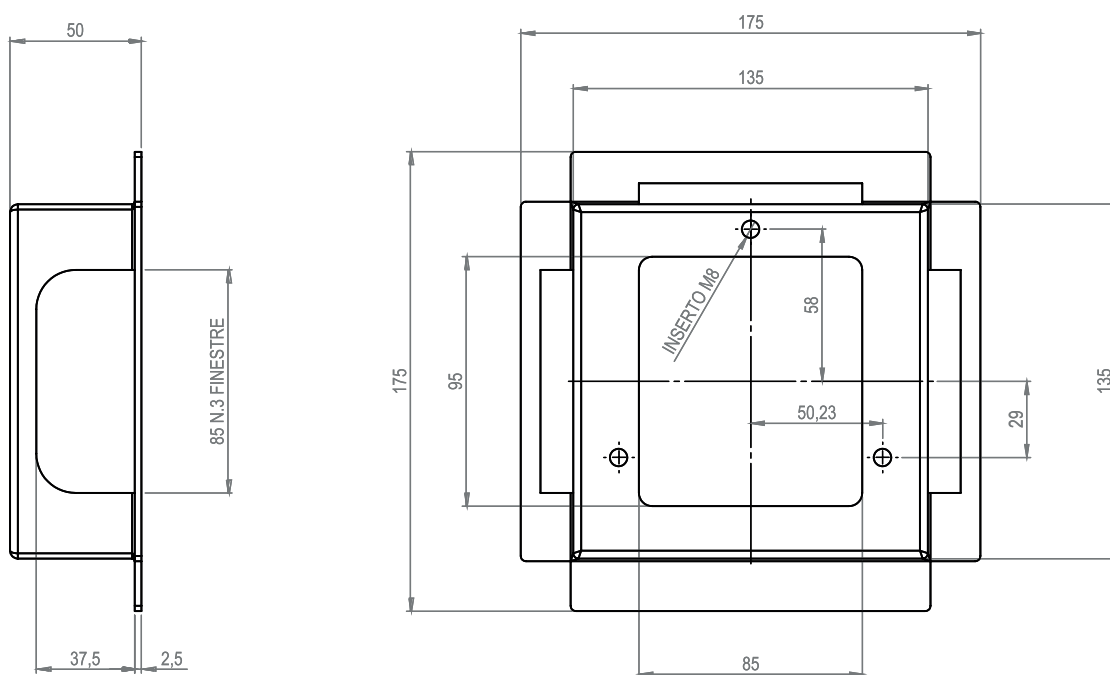


**DESCRIPCIÓN**

Estructura para montaje en pavimento sin hormigón.

— Disponible para todos los modelos DEXTER.

NOTA: El uso de esta estructura es opcional.
Todas nuestras duchas de exterior pueden montarse sin ella.

DESCRIPTION

Structure for mounting on pavement without concrete.
— Available for all DEXTER models.

NOTE: The use of this frame is optional. All our outdoor showers can be assembled without it.

DESCRIZIONE

Doccia esterna 2300mm e \varnothing 50mm.
Acqua fredda o premiscelata.

Realizzato in acciaio inossidabile AISI 316.

**DESCRIPTION**

Structure destinée à être montée sur un sol sans béton.
— Disponible pour tous les modèles DEXTER.