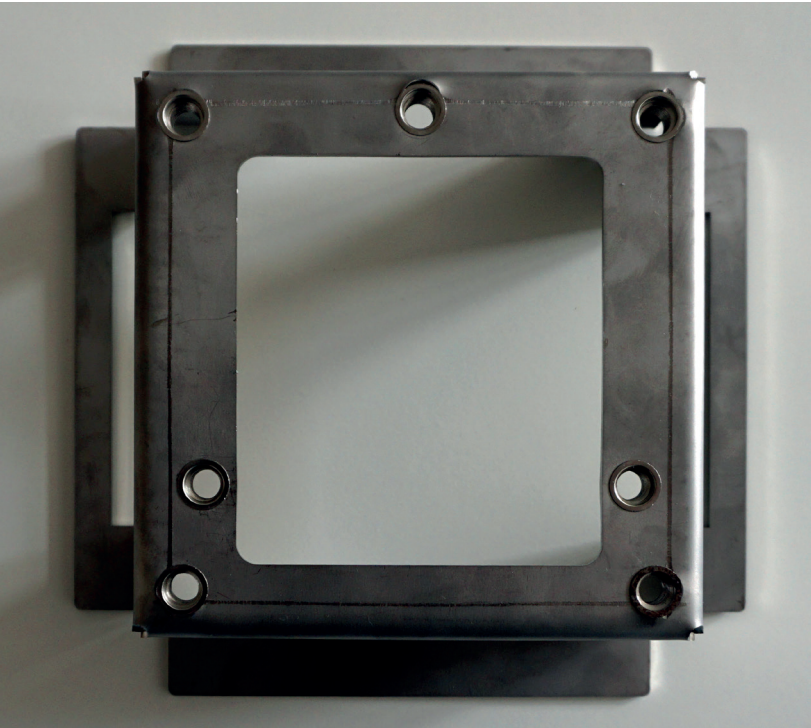


**DESCRIPCIÓN**

Estructura para montaje en pavimento sin hormigón.

— Disponible para todos los modelos DEXTER.

NOTA: El uso de esta estructura es opcional.
Todas nuestras duchas de exterior pueden montarse sin ella.

DESCRIPTION

Structure for mounting on pavement without concrete.
— Available for all DEXTER models.

NOTE: The use of this frame is optional. All our outdoor showers can be assembled without it.

DESCRIZIONE

Doccia esterna 2300mm e \varnothing 50mm.
Acqua fredda o premiscelata.

Realizzato in acciaio inossidabile AISI 316.

**DESCRIPTION**

Structure destinée à être montée sur un sol sans béton.
— Disponible pour tous les modèles DEXTER.