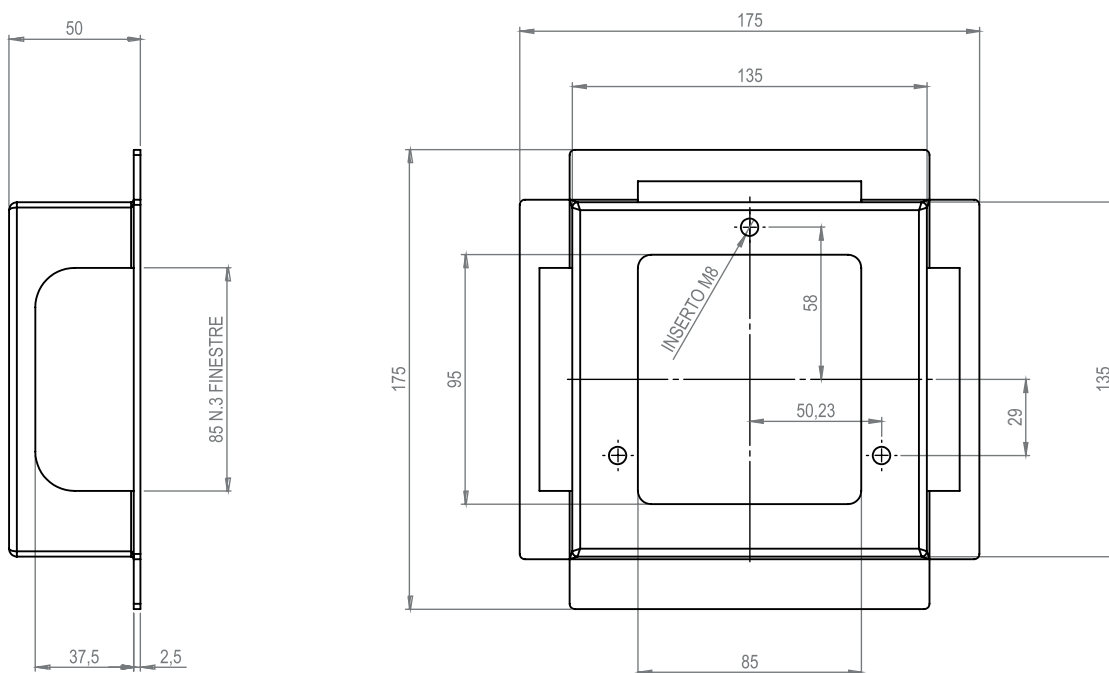


**DESCRIPCIÓN**

Estructura para montaje en pavimento sin hormigón.

— Disponible para todos los modelos DEXTER.

NOTA: El uso de esta estructura es opcional.
Todas nuestras duchas de exterior pueden montarse sin ella.

DESCRIPTION

Structure for mounting on pavement without concrete.
— Available for all DEXTER models.

NOTE: The use of this frame is optional. All our outdoor showers can be assembled without it.

DESCRIZIONE

Doccia esterna 2300mm e \varnothing 50mm.
Acqua fredda o premiscelata.

Realizzato in acciaio inossidabile AISI 316.

**DESCRIPTION**

Structure destinée à être montée sur un sol sans béton.
— Disponible pour tous les modèles DEXTER.