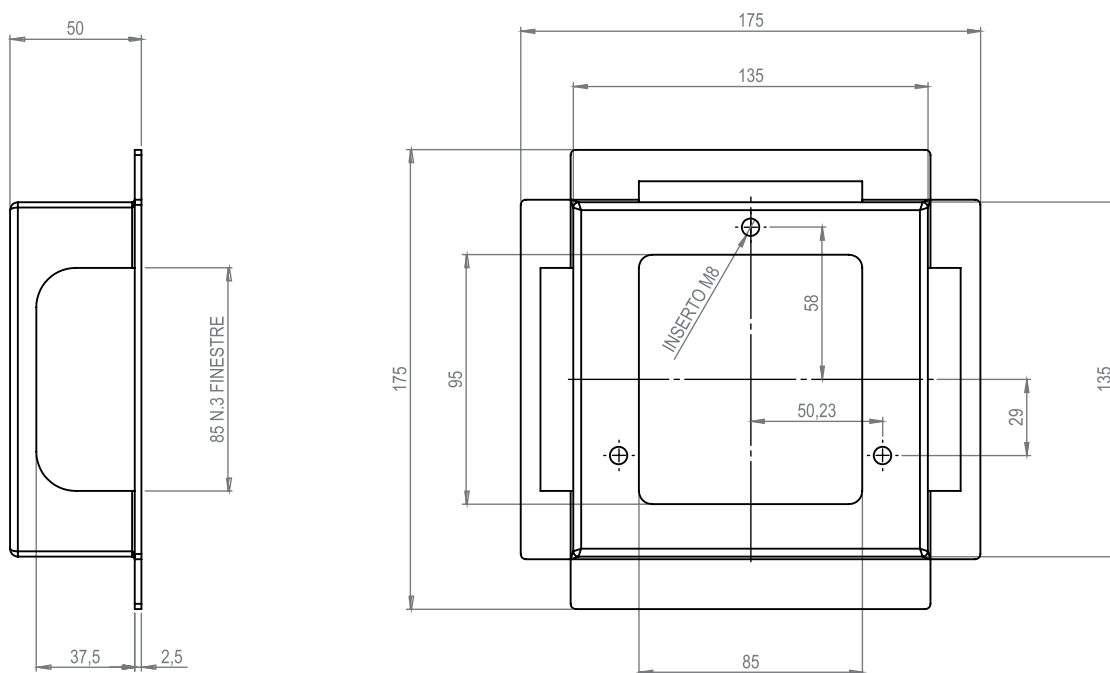


**DESCRIPCIÓN**

Estructura para montaje en pavimento sin hormigón.

— Disponible para todos los modelos DEXTER.

NOTA: El uso de esta estructura es opcional.
Todas nuestras duchas de exterior pueden montarse sin ella.

DESCRIPTION

Structure for mounting on pavement without concrete.
— Available for all DEXTER models.

NOTE: The use of this frame is optional. All our outdoor showers can be assembled without it.

DESCRIZIONE

Doccia esterna 2300mm e \varnothing 50mm.
Acqua fredda o premiscelata.

Realizzato in acciaio inossidabile AISI 316.

**DESCRIPTION**

Structure destinée à être montée sur un sol sans béton.
— Disponible pour tous les modèles DEXTER.