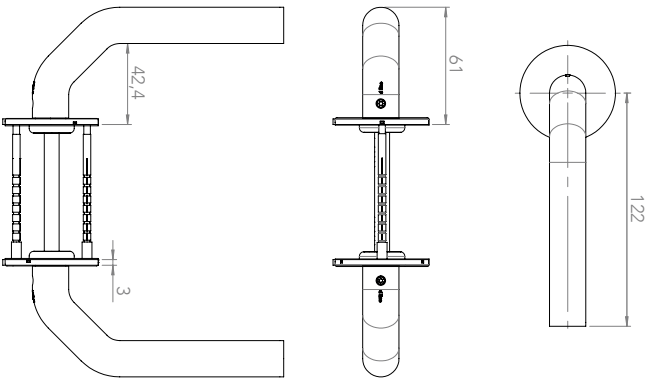

Pareja de manillas LF de  $\varnothing 19\text{mm}$ .  
Rodamiento de bolas  
Roseta embellecedora CC30/38  
Para puertas de 33-44mm

## CARACTERÍSTICAS

Dimensiones: Al: 50mm  
An: 145mm  
Pr: 61mm  
 $\varnothing$ : 19mm

Material: Acero inoxidable  
AISI 316

Spindle: 8x8mm