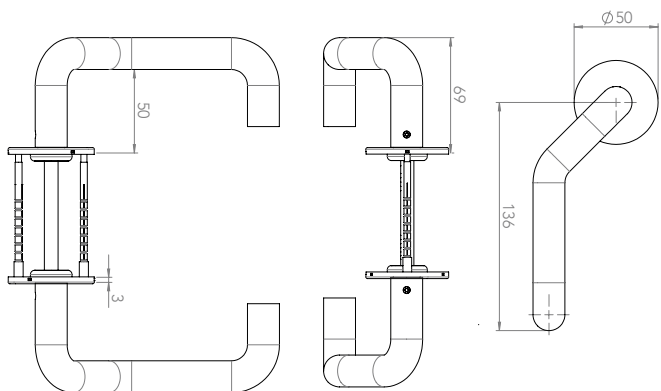

Pareja de manillas O de $\text{\O}19\text{mm}$.
 Rodamiento de bolas
 Roseta embellecedora CC30/38
 Para puertas de 33-59mm

ACABADOS DISPONIBLES

Oro cepillado
70

Negro mate
27

Cobre cepillado
64

Blanco mate
18

Acero inox
cepillado
40

CARACTERÍSTICAS

Dimensiones: Al: 50mm
 An: 161mm
 Pr: 69mm
 \O : 19mm

Material: Acero inoxidable
 AISI 316

Spindle: 8x8mm

CONSEJO DE MANTENIMIENTO

Limpiar con detergente neutro, aclarar con agua limpia y secar con un paño suave y seco.