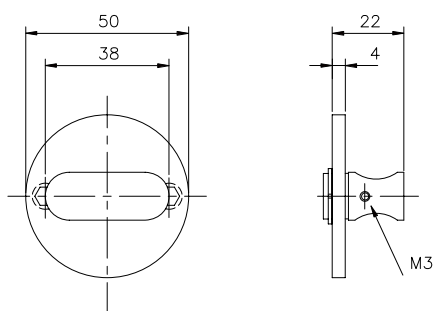

Condena para puerta.

Roseta embellecedora CC38

Fabricado en acero inoxidable
AISI 316.

ACABADOS DISPONIBLES

Ref. 14341602500:

Oro cepillado
70

Negro mate
27

Cobre cepillado
64

Blanco mate
18

Acero inox
cepillado
40

Ref. 16341601500:

Cobre brillo
63

Acero inox
brillo
42

Oro brillo
65

CARACTERÍSTICAS

Dimensiones: Pr: 22mm
Ø: 50mm

Para spindle: 6x6mm

CONSEJO DE MANTENIMIENTO

Limpiar con detergente neutro, aclarar con agua
y secar con un paño suave.