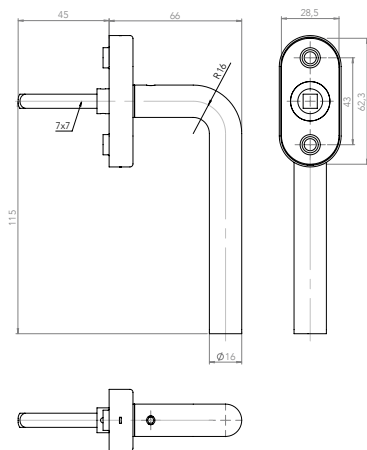

Manilla para ventana con forma de L de $\varnothing 16\text{mm}$.

Roseta CC43mm

Sistema Clic Stop de dos posiciones: $90^\circ/180^\circ$

ACABADOS DISPONIBLES

Oro cepillado
70

Negro mate
27

Cobre cepillado
64

Blanco mate
18

Acero inox
cepillado
40

CARACTERÍSTICAS

Dimensiones: Al: 146mm
An: 30mm
Pr: 66mm
 \varnothing : 16mm

Material: Acero inoxidable
AISI 316

Spindle: 7x7mm

CONSEJO DE MANTENIMIENTO

Limpiar con detergente neutro, aclarar con agua limpia y secar con un paño suave y seco.