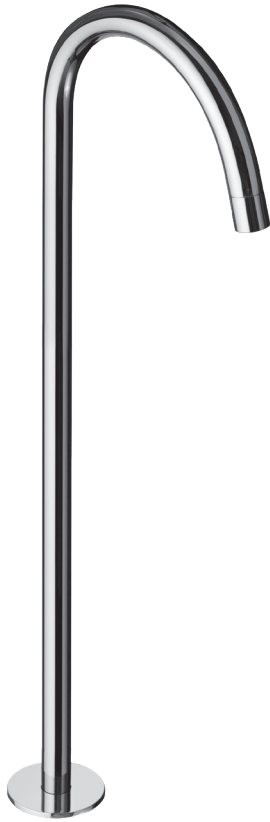

A-BE28

Bañera

DESCRIPCIÓN

Grifo autoportante para bañera con caño de 869,7 mm de alto para montaje suelo. Combinable con mezclador monomando modelo 1 o 2.

Fabricada en latón.

COMPONENTES

- Cartucho cerámico.
- Parte interna del grifo: A-BE28-UP.

CAUDAL

3.0 bar 22 l/min

ACABADOS DISPONIBLES

Cromo

Cobre cepillado

Negro mate

Blanco mate

Níquel cepillado

Cobre cepillado

Oro cepillado

Gunmetal

Base para fijación a suelo.

Dimensiones en mm.

Made in EU

A-BE28

Bathtub

DESCRIPTION

Freestanding bathtub faucet with 869.7 mm high spout for floor mounting. Can be combined with single-lever mixer model 1 or 2.

Made of brass.

COMPONENTS

- Ceramic cartridge.
- Internal part of the faucet: A-BE28-UP.