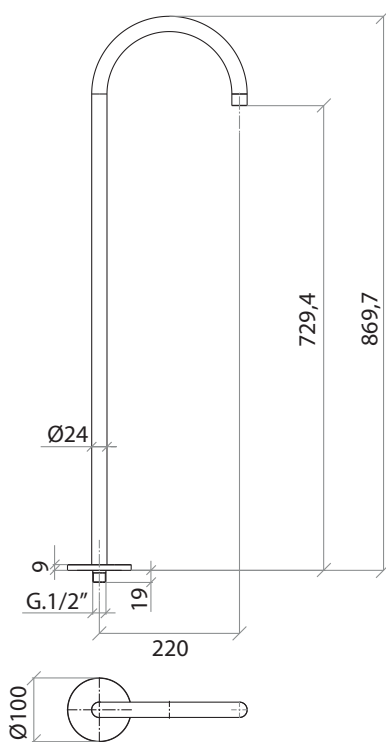

DESCRIPCIÓN

Grifo autoportante para bañera con caño de 869,7 mm de alto para montaje suelo. Combinable con mezclador monomando modelo 1 o 2.

Fabricada en latón.

COMPONENTES

- Cartucho cerámico.
- Parte interna del grifo: A-BE28-UP.

Freestanding bathtub faucet with 869.7 mm high spout for floor mounting. Can be combined with single-lever mixer model 1 or 2.

Made of brass.

COMPONENTS

- Ceramic cartridge.
- Internal part of the faucet: A-BE28-UP.

Matt white

Brushed nickel

Brushed copper

Brushed gold

Gunmetal

Dimensions in mm.

Made in EU

A-BE28

Baignoire

DESCRIPTION

Mitigeur de baignoire autoportant avec bec de 869,7 mm de haut pour montage au sol. Peut être combiné avec le mitigeur monocommande modèle 1 ou 2.

Fabriqué en laiton.

COMPOSANTS

- Cartouche céramique.
- Partie interne du robinet: A-BE28-UP.