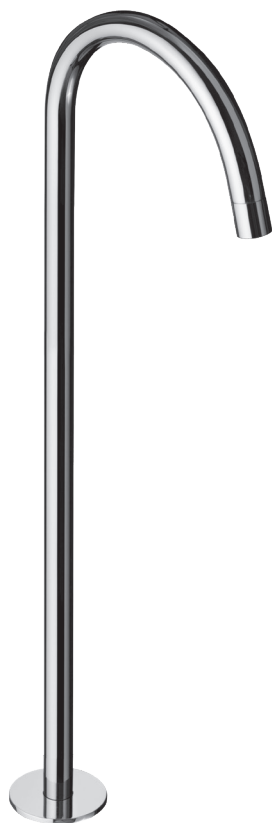

A-BE28

Bañera

DESCRIPCIÓN

Grifo autoportante para bañera con caño de 869,7 mm de alto para montaje suelo. Combinable con mezclador monomando modelo 1 o 2.

Fabricada en latón.

COMPONENTES

- Cartucho cerámico.
- Parte interna del grifo: A-BE28-UP.

CAUDAL

3.0 bar 22 l/min

ACABADOS DISPONIBLES

Cromo

Cobre cepillado

Negro mate

Blanco mate

Níquel cepillado

Cobre cepillado

Oro cepillado

Gunmetal

Base para fijación a suelo.

Dimensiones en mm.

Made in EU

A-BE28

Bathtub

DESCRIPTION

Freestanding bathtub faucet with 869.7 mm high spout for floor mounting. Can be combined with single-lever mixer model 1 or 2.

Made of brass.

COMPONENTS

- Ceramic cartridge.
- Internal part of the faucet: A-BE28-UP.