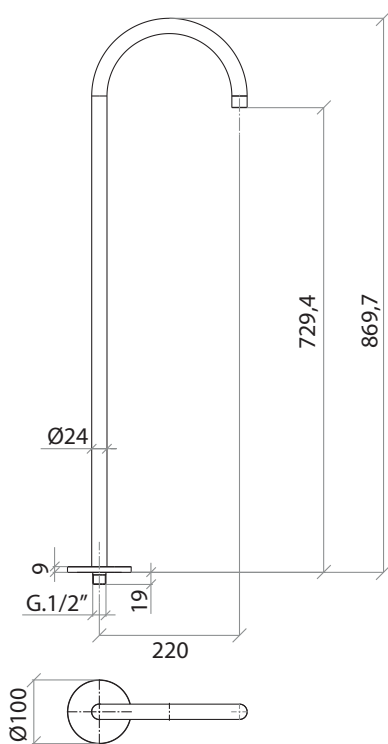

A-BE28

Bañera

DESCRIPCIÓN

Grifo autoportante para bañera con caño de 869,7 mm de alto para montaje suelo. Combinable con mezclador monomando modelo 1 o 2.

Fabricada en latón.

COMPONENTES

- Cartucho cerámico.
- Parte interna del grifo: A-BE28-UP.

Cobre cepillado

Oro cepillado

Gunmetal

Base para fijación a suelo.

Dimensiones en mm.

Made in EU

A-BE28

Bathtub

DESCRIPTION

Freestanding bathtub faucet with 869.7 mm high spout for floor mounting. Can be combined with single-lever mixer model 1 or 2.

Made of brass.

COMPONENTS

- Ceramic cartridge.
- Internal part of the faucet: A-BE28-UP.

Brushed copper

Brushed gold

Gunmetal

Base for floor mounting.

Dimensions in mm.

Made in EU

A-BE28

Baignoire