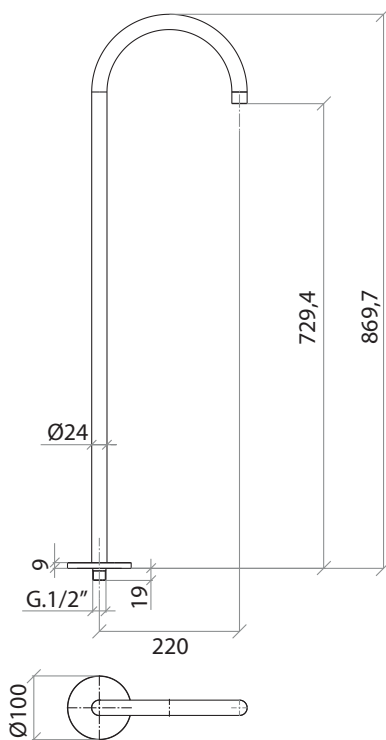

A-BE28

Bañera

DESCRIPCIÓN

Grifo autoportante para bañera con caño de 869,7 mm de alto para montaje suelo. Combinable con mezclador monomando modelo 1 o 2.

Fabricada en latón.

COMPONENTES

- Cartucho cerámico.
- Parte interna del grifo: A-BE28-UP.

DESCRIPTION

Freestanding bathtub faucet with 869.7 mm high spout for floor mounting. Can be combined with single-lever mixer model 1 or 2.

Made of brass.

COMPONENTS

- Ceramic cartridge.
- Internal part of the faucet: A-BE28-UP.

Brushed copper

Brushed gold

Gunmetal

Base for floor mounting.

Dimensions in mm.

Made in EU

A-BE28

Baignoire

DESCRIPTION

Mitigeur de baignoire autoportant avec bec de 869,7 mm de haut pour montage au sol. Peut être combiné avec le mitigeur monocommande modèle 1 ou 2.

Fabriqué en laiton.

COMPOSANTS

- Cartouche céramique.
- Partie interne du robinet: A-BE28-UP.