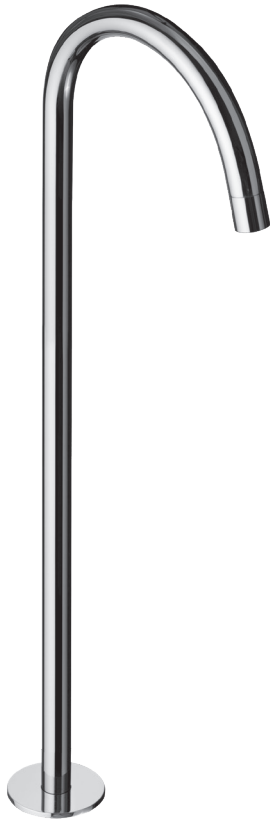

DESCRIPCIÓN

Grifo autoportante para bañera con caño de 869,7 mm de alto para montaje suelo. Combinable con mezclador monomando modelo 1 o 2.

Fabricada en latón.

COMPONENTES

- Cartucho cerámico.
- Parte interna del grifo: A-BE28-UP.

Base para fijación a suelo.

CAUDAL

3.0 bar

22 l/min

ACABADOS DISPONIBLES

Cromo

Crude

Negro mate

Blanco mate

Níquel cepillado

Cobre cepillado

Oro cepillado

Gunmetal

A-BE28

Bathtub

DESCRIPTION

Freestanding bathtub faucet with 869.7 mm high spout for floor mounting. Can be combined with single-lever mixer model 1 or 2.

Made of brass.

COMPONENTS

- Ceramic cartridge.
- Internal part of the faucet: A-BE28-UP.