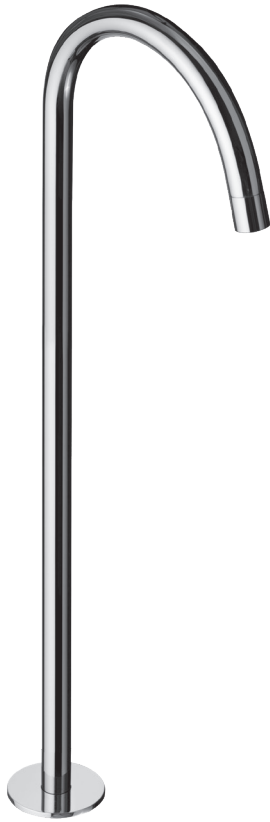

A-BE28

Bañera

DESCRIPCIÓN

Grifo autoportante para bañera con caño de 869,7 mm de alto para montaje suelo. Combinable con mezclador monomando modelo 1 o 2.

Fabricada en latón.

COMPONENTES

- Cartucho cerámico.
- Parte interna del grifo: A-BE28-UP.

CAUDAL

3.0 bar 22 l/min

ACABADOS DISPONIBLES

Cromo

Cobre cepillado

Negro mate

Blanco mate

Níquel cepillado

DESCRIPTION

Freestanding bathtub faucet with 869.7 mm high spout for floor mounting. Can be combined with single-lever mixer model 1 or 2.

Made of brass.

COMPONENTS

- Ceramic cartridge.
- Internal part of the faucet: A-BE28-UP.

Brushed copper

Brushed gold

Gunmetal

Base for floor mounting.

Dimensions in mm.

Made in EU

A-BE28

Baignoire