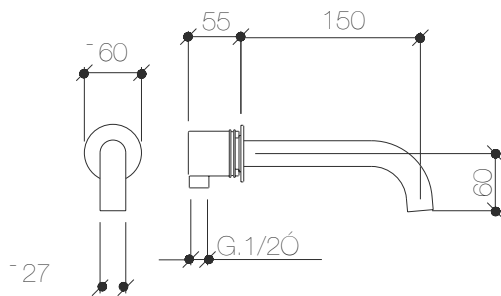

A-BP21

Colección A

DESCRIPCIÓN

Mezclador monomando a pared para bañera con caño de $\varnothing 27 \times 150$ mm.

Fabricado en latón

COMPONENTES

- Cartucho cerámico.
- Rosca de cuerpo empotrado 1/2".

CAUDALES

A-BP21

Collection A

DESCRIPTION

Single-lever wall-mounted bathtub mixer with Ø27x150mm spout.

Made of brass

COMPONENTS

- Ceramic cartridge.
- 1/2" recessed body thread.

FLOW RATES

A-BP21

Collezione A

DESCRIZIONE

Miscelatore monocomando per vasca a parete con bocca Ø27x150mm.

Realizzato in ottone

COMPONENTI

- Cartuccia in ceramica.
- Filettatura di corpo a incasso 1/2".

PORTATE

Nichel
spazzolato

A-BP21

Collection A

DESCRIPTION

Mitigeur monocommande de baignoire mural avec bec Ø27x150mm.

En laiton

COMPOSANTS

- Cartouche céramique.
- Filetage du corps encastré 1/2".