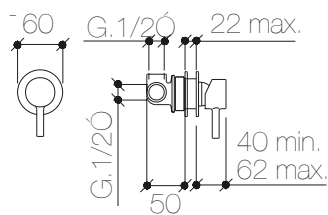

A-BP21

Colección A

DESCRIPCIÓN

Mezclador monomando a pared para bañera con caño de $\varnothing 27 \times 150$ mm.

Fabricado en latón

COMPONENTES

- Cartucho cerámico.
- Rosca de cuerpo empotrado 1/2".

CAUDALES

A-BP21

Collection A

DESCRIPTION

Single-lever wall-mounted bathtub mixer with Ø27x150mm spout.

Made of brass

COMPONENTS

- Ceramic cartridge.
- 1/2" recessed body thread.

FLOW RATES

A-BP21

Collezione A

DESCRIZIONE

Miscelatore monocomando per vasca a parete con bocca Ø27x150mm.

Realizzato in ottone

COMPONENTI

- Cartuccia in ceramica.
- Filettatura di corpo a incasso 1/2".

PORTATE

Nichel
spazzolato

A-BP21

Collection A

DESCRIPTION

Mitigeur monocommande de baignoire mural avec bec Ø27x150mm.

En laiton

COMPOSANTS

- Cartouche céramique.
- Filetage du corps encastré 1/2".