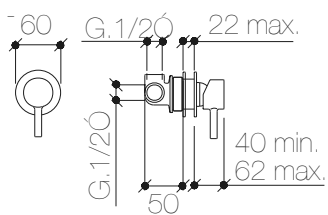

A-BP21

Colección A

DESCRIPCIÓN

Mezclador monomando a pared para bañera con caño de $\varnothing 27 \times 150$ mm.

Fabricado en latón

COMPONENTES

- Cartucho cerámico.
- Rosca de cuerpo empotrado 1/2".

CAUDALES

A-BP21

Collection A

DESCRIPTION

Single-lever wall-mounted bathtub mixer with Ø27x150mm spout.

Made of brass

COMPONENTS

- Ceramic cartridge.
- 1/2" recessed body thread.

FLOW RATES

A-BP21

Collezione A

DESCRIZIONE

Miscelatore monocomando per vasca a parete con bocca Ø27x150mm.

Realizzato in ottone

COMPONENTI

- Cartuccia in ceramica.
- Filettatura di corpo a incasso 1/2".

PORTATE

Nichel
spazzolato

A-BP21

Collection A

DESCRIPTION

Mitigeur monocommande de baignoire mural avec bec Ø27x150mm.

En laiton

COMPOSANTS

- Cartouche céramique.
- Filetage du corps encastré 1/2".