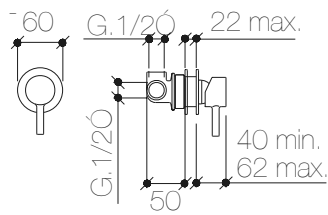

A-BP21

Colección A

DESCRIPCIÓN

Mezclador monomando a pared para bañera con caño de $\varnothing 27 \times 150$ mm.

Fabricado en latón

COMPONENTES

- Cartucho cerámico.
- Rosca de cuerpo empotrado 1/2".

CAUDALES

A-BP21

Collection A

DESCRIPTION

Single-lever wall-mounted bathtub mixer with Ø27x150mm spout.

Made of brass

COMPONENTS

- Ceramic cartridge.
- 1/2" recessed body thread.

FLOW RATES

A-BP21

Collezione A

DESCRIZIONE

Miscelatore monocomando per vasca a parete con bocca Ø27x150mm.

Realizzato in ottone

COMPONENTI

- Cartuccia in ceramica.
- Filettatura di corpo a incasso 1/2".

PORTATE

Nichel
spazzolato

A-BP21

Collection A

DESCRIPTION

Mitigeur monocommande de baignoire mural avec bec Ø27x150mm.

En laiton

COMPOSANTS

- Cartouche céramique.
- Filetage du corps encastré 1/2".