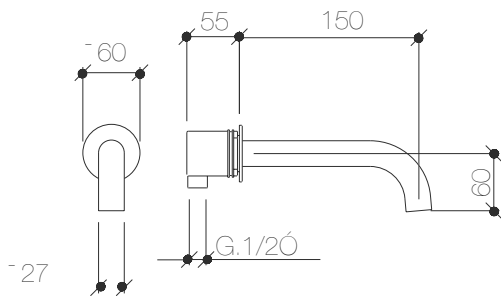

A-BP21

Colección A

DESCRIPCIÓN

Mezclador monomando a pared para bañera con caño de $\varnothing 27 \times 150$ mm.

Fabricado en latón

COMPONENTES

- Cartucho cerámico.
- Rosca de cuerpo empotrado 1/2".

CAUDALES

A-BP21

Collection A

DESCRIPTION

Single-lever wall-mounted bathtub mixer with Ø27x150mm spout.

Made of brass

COMPONENTS

- Ceramic cartridge.
- 1/2" recessed body thread.

FLOW RATES

A-BP21

Collezione A

DESCRIZIONE

Miscelatore monocomando per vasca a parete con bocca Ø27x150mm.

Realizzato in ottone

COMPONENTI

- Cartuccia in ceramica.
- Filettatura di corpo a incasso 1/2".

PORTATE

Nichel
spazzolato

A-BP21

Collection A

DESCRIPTION

Mitigeur monocommande de baignoire mural avec bec Ø27x150mm.

En laiton

COMPOSANTS

- Cartouche céramique.
- Filetage du corps encastré 1/2".