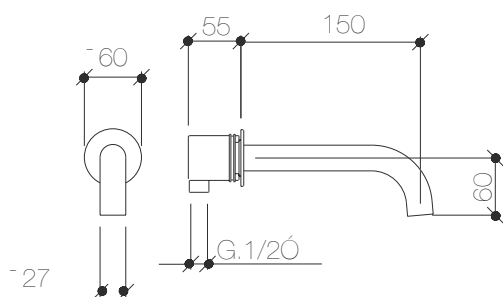

A-BP21

Colección A

DESCRIPCIÓN

Mezclador monomando a pared para bañera con caño de $\varnothing 27 \times 150$ mm.

Fabricado en latón

COMPONENTES

- Cartucho cerámico.
- Rosca de cuerpo empotrado 1/2".

CAUDALES

A-BP21

Collection A

DESCRIPTION

Single-lever wall-mounted bathtub mixer with Ø27x150mm spout.

Made of brass

COMPONENTS

- Ceramic cartridge.
- 1/2" recessed body thread.

FLOW RATES

A-BP21

Collezione A

DESCRIZIONE

Miscelatore monocomando per vasca a parete con bocca Ø27x150mm.

Realizzato in ottone

COMPONENTI

- Cartuccia in ceramica.
- Filettatura di corpo a incasso 1/2".

PORTATE

Nichel
spazzolato

A-BP21

Collection A

DESCRIPTION

Mitigeur monocommande de baignoire mural avec bec Ø27x150mm.

En laiton

COMPOSANTS

- Cartouche céramique.
- Filetage du corps encastré 1/2".