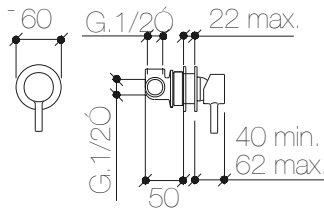

A-BP21

Colección A

DESCRIPCIÓN

Mezclador monomando a pared para bañera con caño de $\varnothing 27 \times 150$ mm.

Fabricado en latón

COMPONENTES

- Cartucho cerámico.
- Rosca de cuerpo empotrado 1/2".

CAUDALES

A-BP21

Collection A

DESCRIPTION

Single-lever wall-mounted bathtub mixer with Ø27x150mm spout.

Made of brass

COMPONENTS

- Ceramic cartridge.
- 1/2" recessed body thread.

FLOW RATES

A-BP21

Collezione A

DESCRIZIONE

Miscelatore monocomando per vasca a parete con bocca Ø27x150mm.

Realizzato in ottone

COMPONENTI

- Cartuccia in ceramica.
- Filettatura di corpo a incasso 1/2".

PORTATE

Nichel
spazzolato

A-BP21

Collection A

DESCRIPTION

Mitigeur monocommande de baignoire mural avec bec Ø27x150mm.

En laiton

COMPOSANTS

- Cartouche céramique.
- Filetage du corps encastré 1/2".