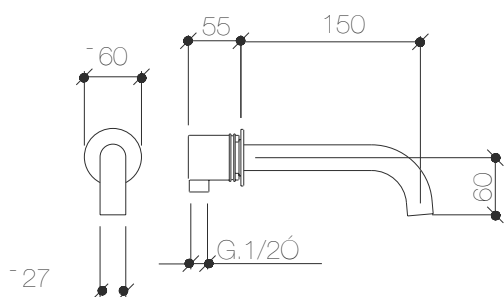

A-BP21

Colección A

DESCRIPCIÓN

Mezclador monomando a pared para bañera con caño de $\varnothing 27 \times 150$ mm.

Fabricado en latón

COMPONENTES

- Cartucho cerámico.
- Rosca de cuerpo empotrado 1/2".

CAUDALES

A-BP21

Collection A

DESCRIPTION

Single-lever wall-mounted bathtub mixer with Ø27x150mm spout.

Made of brass

COMPONENTS

- Ceramic cartridge.
- 1/2" recessed body thread.

FLOW RATES

A-BP21

Collezione A

DESCRIZIONE

Miscelatore monocomando per vasca a parete con bocca Ø27x150mm.

Realizzato in ottone

COMPONENTI

- Cartuccia in ceramica.
- Filettatura di corpo a incasso 1/2".

PORTATE

Nichel
spazzolato

A-BP21

Collection A

DESCRIPTION

Mitigeur monocommande de baignoire mural avec bec Ø27x150mm.

En laiton

COMPOSANTS

- Cartouche céramique.
- Filetage du corps encastré 1/2".