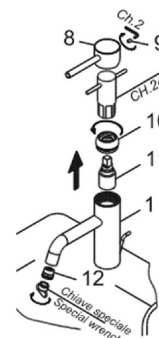

PRODUCTOS RELACIONADOS

1. A-LE11: Grifo de 147,5 mm.
   A-LE11V64: Grifo de 147,5 mm.
   A-LE12: Grifo de 287 mm.
   A-LE13: Grifo de 347 mm.