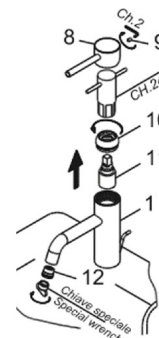

PRODUITS APPARENTÉS

- A-LE11: Mitigeur de 147,5 mm.
- A-LE11V64: Mitigeur de 147,5 mm.
- A-LE12: Mitigeur de 287 mm.
- A-LE13: Mitigeur de 347 mm.