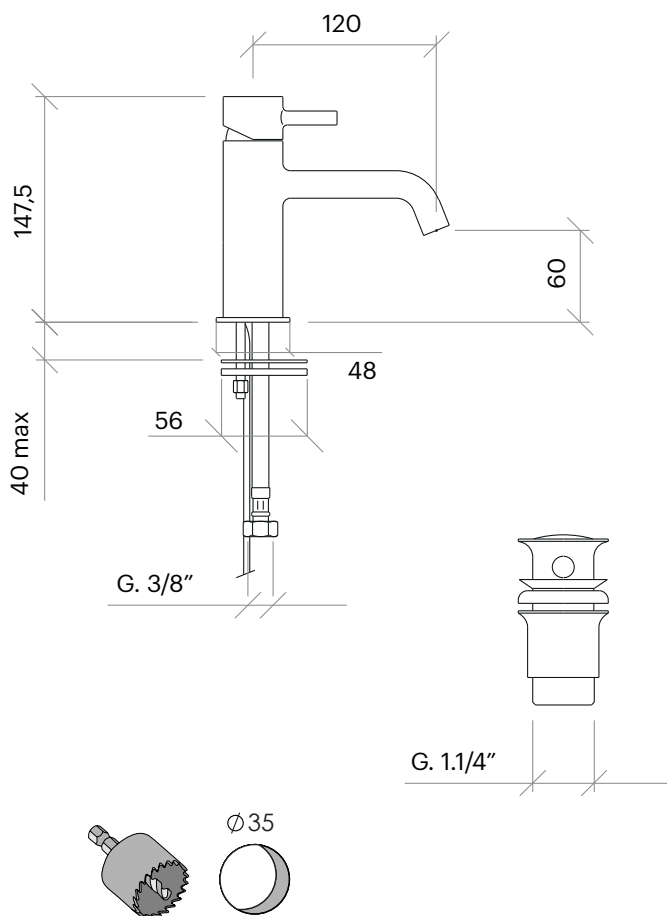

A-LE11V64R

Lavabo

DESCRIPCIÓN

Grifo de lavabo con mezclador monomando de 147,5 mm de alto sobre encimera.

Fabricado en latón

COMPONENTES

- Cartucho cerámico.
- Incluye válvula click-clack para desagüe con rebosadero.
- 2 latiguillos de 350mm.

Oro cepillado

Gunmetal

Dimensiones en mm.

Made in EU

A-LE11V64R

Basin

DESCRIPTION

Monoblock mixer on countertop with 147,5 mm. spout.

Made of brass.

COMPONENTS

- Ceramic cartridge.
- Includes click-clack drain valve with overflow.
- 2 hoses of 350mm.

FLOW RATE

3.0 bar 9,6 l/min

AVAILABLE FLOW REDUCERS

1,9 l/min - Ref. 303000/7W

5 l/min - Ref. 303000/7B

Brushed
gold

Gunmetal

Dimensions in mm.

Made in EU

A-LE11V64R

Lave-mains

DESCRIPTION

Mitigeur monobloc à poser pour vasque de hauteur 147,5 mm.