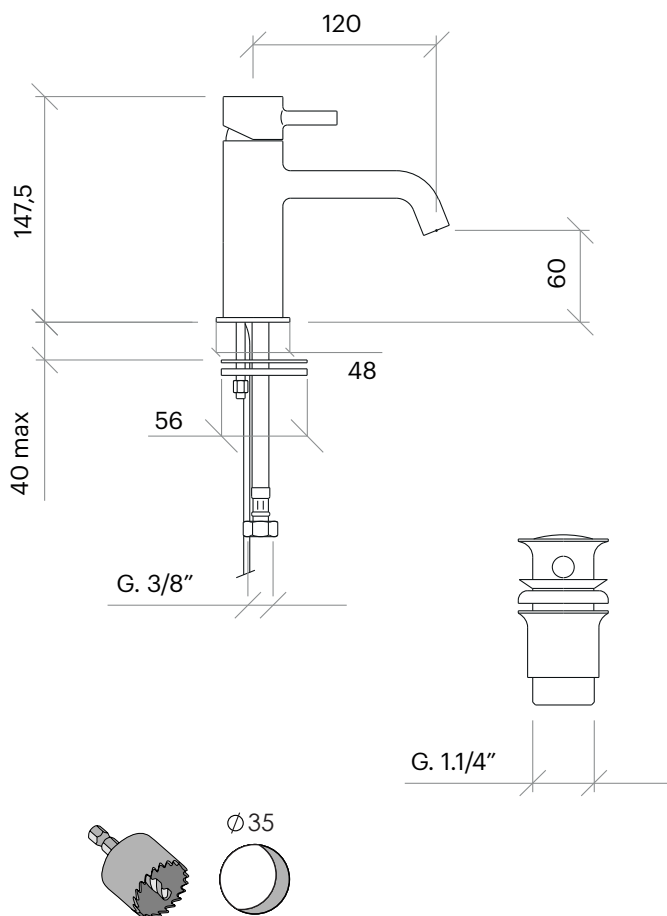

FINITIONS DISPONIBLES

Chrome

Noir mat

Blanc mat

Nickel
brossé

Cuivre
brossé

Or
brossé

Canon
fusil

Dimensions en mm.

Made in EU