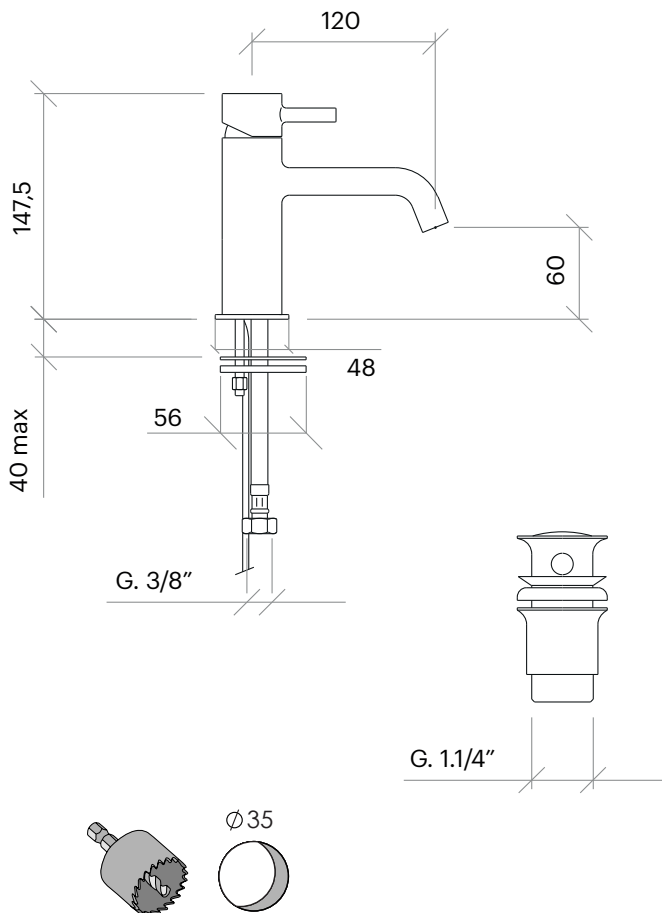

A-LE11V64R

Lavabo

DESCRIPCIÓN

Grifo de lavabo con mezclador monomando de 147,5 mm de alto sobre encimera.

Fabricado en latón

COMPONENTES

- Cartucho cerámico.
- Incluye válvula click-clack para desagüe con rebosadero.
- 2 latiguillos de 350mm.

Oro cepillado

Gunmetal

Dimensiones en mm.

Made in EU

A-LE11V64R

Basin

DESCRIPTION

Monoblock mixer on countertop with 147,5 mm. spout.

A-LE12: 287 mm. basin tap

A-LE13: 347 mm. basin tap

AVAILABLE FINISHES

Chrome

Matt black

Matt white

Brushed
nickel

Brushed
copper

Brushed
gold

Gunmetal

Dimensions in mm.

Made in EU

A-LE11V64R

Lave-mains

DESCRIPTION

Mitigeur monobloc à poser pour vasque de hauteur 147,5 mm.