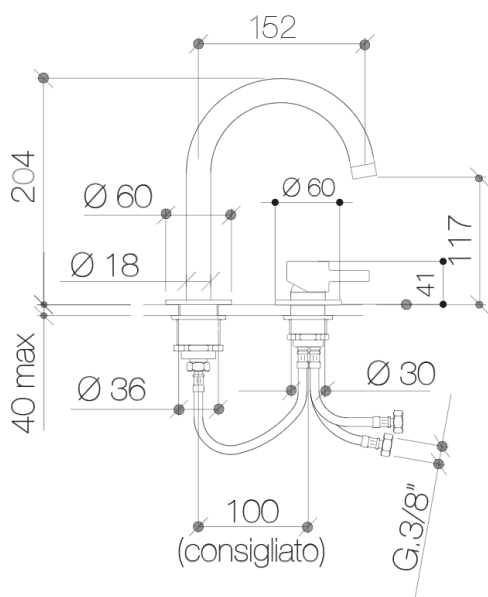

DESCRIPCIÓN

Mezclador monomando sobre encimera con caño de Ø18x204mm.

Fabricado en latón.

COMPONENTES

- Cartucho cerámico
- Válvula para desagüe con rebosadero
- 2 latiguillos de 350mm
- 1 latiguillo de 490mm

Wall-mounted single-lever mixer with Ø18x204mm countertop spout.

Made of brass.

COMPONENTS

- Ceramic cartridge
- Drain valve with overflow
- 2 hoses of 350mm
- 1 hose 490mm

FLOW RATES

3.0 bar 8,1 l/m

FLOW REDUCERS AVAILABLE

Bianco
opaco

Oro
spazzolato

Rame
spazzolato

Cromo

Nichel
spazzolato

DESCRIPTION

Mitigeur à levier monocommande à poser avec bec de Ø18x204mm.

Fabriqué en laiton.

COMPOSANTS

- Cartouche céramique
- Vanne de vidange avec trop-plein
- 2 tuyaux de 350 mm
- 1 tuyau 490mm

DÉBITS

3,0 bar 8,1 l/m

RÉDUCTEURS DE DÉBIT DISPONIBLES

3 l/min

4 l/min

5 l/min