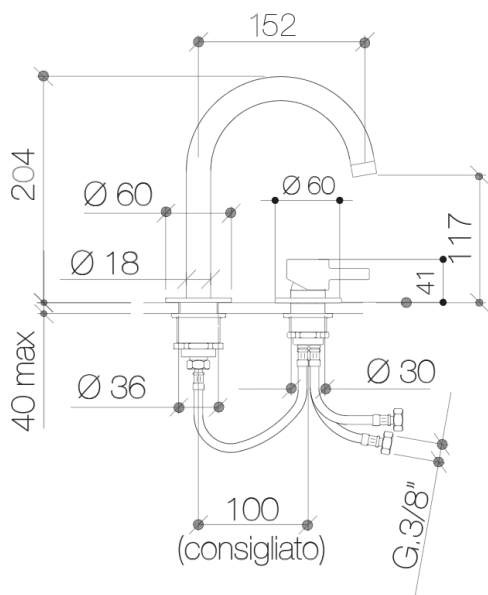

DESCRIPCIÓN

Mezclador monomando sobre encimera con caño de Ø18x204mm.

Fabricado en latón.

COMPONENTES

- Cartucho cerámico
- Válvula para desagüe con rebosadero
- 2 latiguillos de 350mm
- 1 latiguillo de 490mm

Wall-mounted single-lever mixer with Ø18x204mm countertop spout.

Made of brass.

COMPONENTS

- Ceramic cartridge
- Drain valve with overflow
- 2 hoses of 350mm
- 1 hose 490mm

FLOW RATES

3.0 bar 8,1 l/m

FLOW REDUCERS AVAILABLE

Brushed
nickel

A-LE22R

Collezione A

DESCRIZIONE

Miscelatore monocomando ad appoggio con bocca di $\varnothing 18 \times 204$ mm.

Fabbricato in ottone.

COMPONENTI

- Cartuccia in ceramica
- Valvola di scarico con troppopieno
- 2 tubi da 350 mm
- 1 tubo da 490 mm

COMPOSANTS

- Cartouche céramique
- Vanne de vidange avec trop-plein
- 2 tuyaux de 350 mm
- 1 tuyau 490mm

DÉBITS

3,0 bar 8,1 l/m

RÉDUCTEURS DE DÉBIT DISPONIBLES

3 l/min

4 l/min

5 l/min