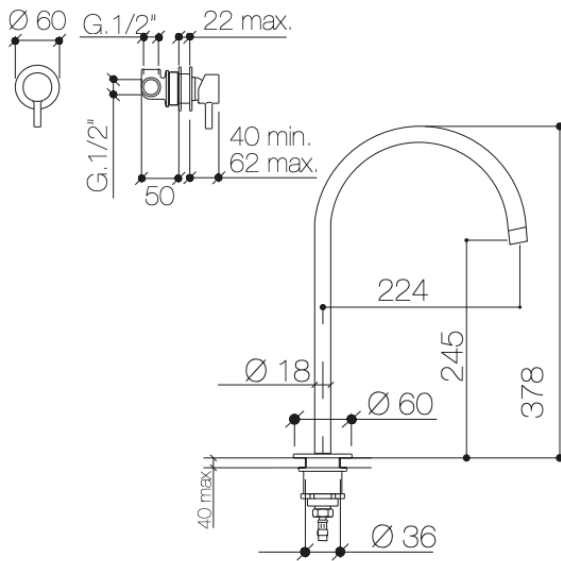

A-LE23R/MP

Colección A

DESCRIPCIÓN

Mezclador monomando a pared con caño rotatorio sobre encimera de Ø18x378mm.

Fabricado en latón.

COMPONENTES

- Cartucho cerámico.
- Válvula para desagüe con rebosadero.
- Rosca de cuerpo empotrado 1/2".

Níquel
cepillado

A-LE23R/MP

Collection A

DESCRIPTION

Wall-mounted single-lever mixer with rotating spout on top of Ø18x378mm.

Made of brass.

COMPONENTS

- Ceramic cartridge.
- Drain valve with overflow.
- 1/2" recessed body thread.

Brushed nickel

A-LE23R/MP

Collezione A

DESCRIZIONE

Miscelatore monocomando a parete con bocca girevole d'erogazione Ø18x378mm.

Realizzato in ottone.

COMPONENTI

- Cartuccia in ceramica.
- Valvola di scarico con troppopieno.
- Filettatura di corpo a incasso 1/2".

Collection A

DESCRIPTION

Mitigeur monocommande mural avec bec rotatif sur le dessus de Ø18x378mm

En laiton.

COMPOSANTS

- Cartouche céramique.
- Vanne de vidange avec trop-plein.
- Filetage du corps encastré 1/2".