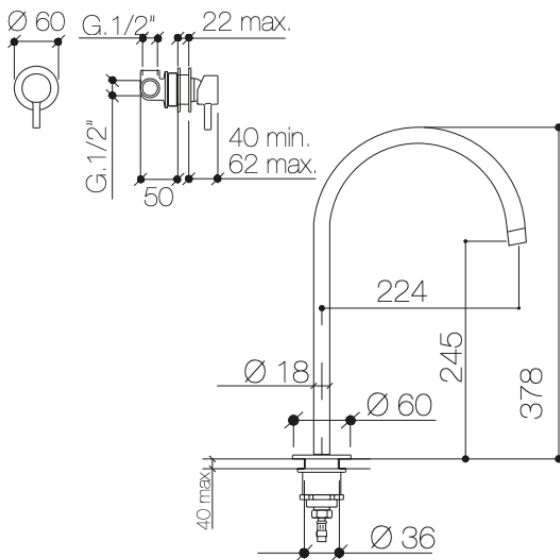

A-LE23R/MP

Colección A

DESCRIPCIÓN

Mezclador monomando a pared con caño rotatorio sobre encimera de Ø18x378mm.

Fabricado en latón.

COMPONENTES

- Cartucho cerámico.
- Válvula para desagüe con rebosadero.
- Rosca de cuerpo empotrado 1/2".

Níquel
cepillado

A-LE23R/MP

Collection A

DESCRIPTION

Wall-mounted single-lever mixer with rotating spout on top of Ø18x378mm.

Made of brass.

COMPONENTS

- Ceramic cartridge.
- Drain valve with overflow.
- 1/2" recessed body thread.

Brushed nickel

A-LE23R/MP

Collezione A

DESCRIZIONE

Miscelatore monocomando a parete con bocca girevole d'erogazione Ø18x378mm.

Realizzato in ottone.

COMPONENTI

- Cartuccia in ceramica.
- Valvola di scarico con troppopieno.
- Filettatura di corpo a incasso 1/2".

Collection A

DESCRIPTION

Mitigeur monocommande mural avec bec rotatif sur le dessus de Ø18x378mm

En laiton.

COMPOSANTS

- Cartouche céramique.
- Vanne de vidange avec trop-plein.
- Filetage du corps encastré 1/2".