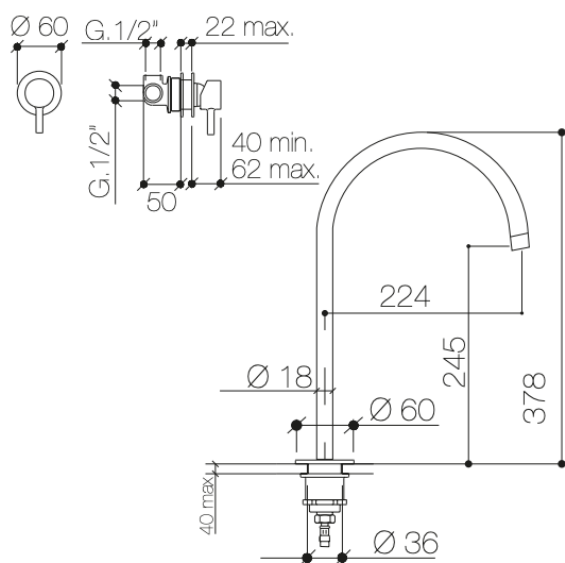

A-LE23R/MP

Colección A

DESCRIPCIÓN

Mezclador monomando a pared con caño rotatorio sobre encimera de Ø18x378mm.

Fabricado en latón.

COMPONENTES

- Cartucho cerámico.
- Válvula para desagüe con rebosadero.
- Rosca de cuerpo empotrado 1/2".

Níquel
cepillado

A-LE23R/MP

Collection A

DESCRIPTION

Wall-mounted single-lever mixer with rotating spout on top of Ø18x378mm.

Made of brass.

COMPONENTS

- Ceramic cartridge.
- Drain valve with overflow.
- 1/2" recessed body thread.

Brushed nickel

A-LE23R/MP

Collezione A

DESCRIZIONE

Miscelatore monocomando a parete con bocca girevole d'erogazione Ø18x378mm.

Realizzato in ottone.

COMPONENTI

- Cartuccia in ceramica.
- Valvola di scarico con troppopieno.
- Filettatura di corpo a incasso 1/2".

Collection A

DESCRIPTION

Mitigeur monocommande mural avec bec rotatif sur le dessus de Ø18x378mm

En laiton.

COMPOSANTS

- Cartouche céramique.
- Vanne de vidange avec trop-plein.
- Filetage du corps encastré 1/2".