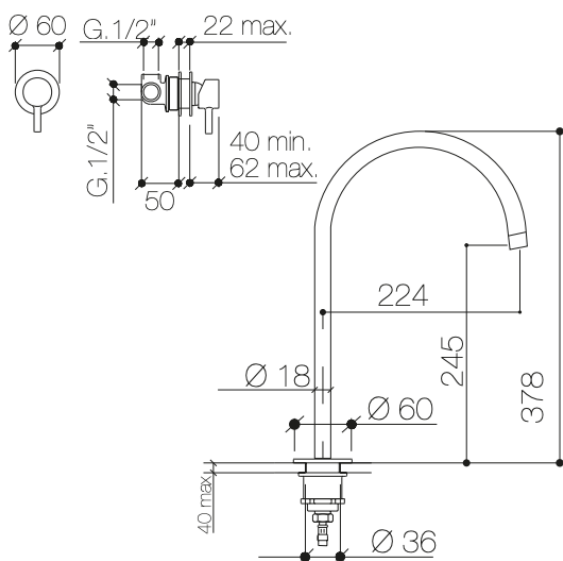

A-LE23R/MP

Colección A

DESCRIPCIÓN

Mezclador monomando a pared con caño rotatorio sobre encimera de Ø18x378mm.

Fabricado en latón.

COMPONENTES

- Cartucho cerámico.
- Válvula para desagüe con rebosadero.
- Rosca de cuerpo empotrado 1/2".

Níquel
cepillado

A-LE23R/MP

Collection A

DESCRIPTION

Wall-mounted single-lever mixer with rotating spout on top of Ø18x378mm.

Made of brass.

COMPONENTS

- Ceramic cartridge.
- Drain valve with overflow.
- 1/2" recessed body thread.

Brushed nickel

A-LE23R/MP

Collezione A

DESCRIZIONE

Miscelatore monocomando a parete con bocca girevole d'erogazione Ø18x378mm.

Realizzato in ottone.

COMPONENTI

- Cartuccia in ceramica.
- Valvola di scarico con troppopieno.
- Filettatura di corpo a incasso 1/2".

Collection A

DESCRIPTION

Mitigeur monocommande mural avec bec rotatif sur le dessus de Ø18x378mm

En laiton.

COMPOSANTS

- Cartouche céramique.
- Vanne de vidange avec trop-plein.
- Filetage du corps encastré 1/2".