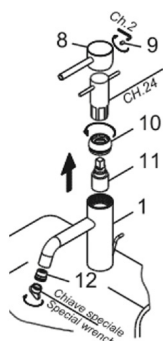

ACABADOS DISPONIBLES

Cromo

Negro
mate

Blanco
mate

Níquel
cepillado

Cobre
cepillado

Oro
cepillado

Gunmetal

Se requiere una llave especial para el desmontaje del reductor.

Dimensiones en mm.

Made in EU