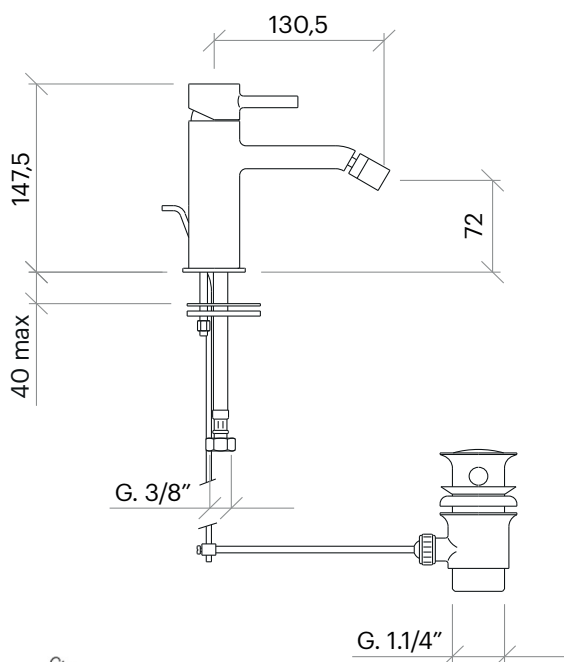

ACABADOS DISPONIBLES

Cromo

Negro
mate

Blanco
mate

Níquel
cepillado

Cobre
cepillado

Oro
cepillado

Gunmetal

Se requiere una llave especial para el desmontaje del reductor.

Dimensiones en mm.

Made in EU