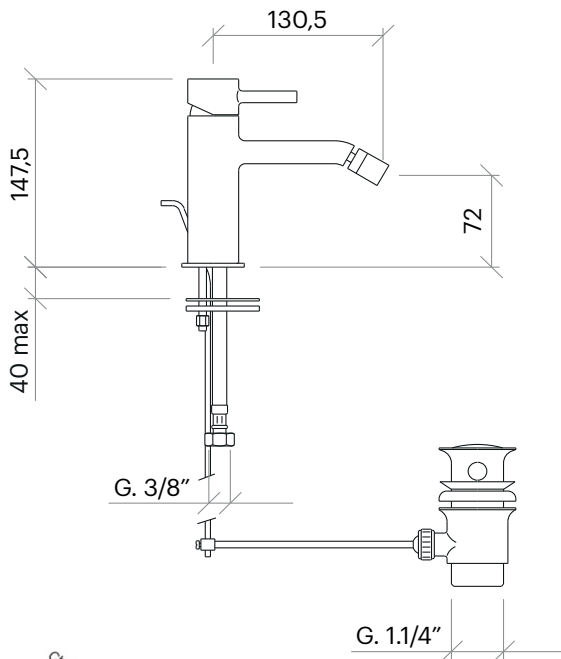

AVAILABLE FINISHES

Chrome

Matt black

Matt white

Brushed nickel

Brushed copper

Brushed gold

Gunmetal

A special key is required for the disassembly of the reducer.

Dimensions in mm.

Made in EU