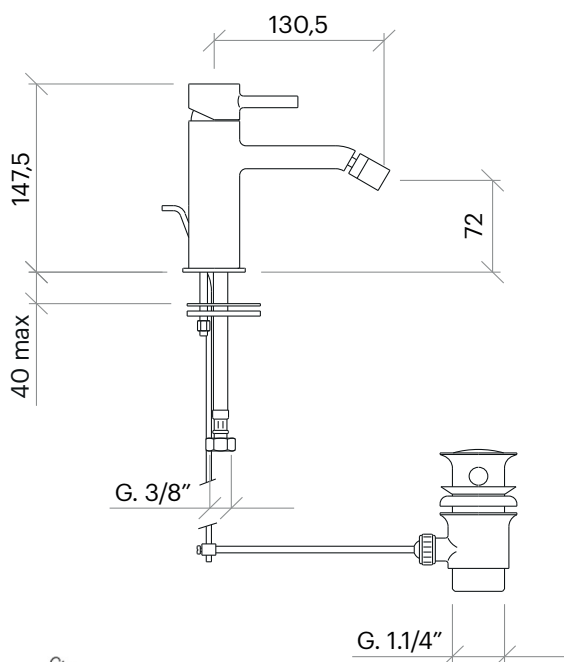

FINITIONS DISPONIBLES

Chrome

Noir
mat

Blanc
mat

Nickel
brossé

Cuivre
brossé

Or
brossé

Canon fusil

Une clé spéciale est requise pour le démontage du réducteur.

Dimensions en mm.

Made in EU