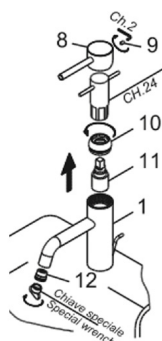

Dimensiones en mm.

Made in EU

A-VE11

Basin

DESCRIPTION

Countertop bidet tap monobloc with single-lever mixer and swivel water aerator 147.5 mm high.

Made of brass.

COMPONENTS

DESCRIPTION

Mitigeur de bidet à poser pour vasque monobloc, aérateur d'eau réglable de 147,5 mm.

Fabriqué en laiton.

COMPOSANTS

- Cartouche en céramique
- Vonde de vidange avec trop-plein, semi-automatique avec levier.
- 2 tuyaux de 350 mm

DÉBITS

3.0 bar

8,5 l/min

FINITIONS DISPONIBLES

Chrome

Noir
matBlanc
matNickel
brosséCuivre
brosséOr
brossé

Canon fusil

Une clé spéciale est requise pour le démontage du réducteur.

Dimensions en mm.

Made in EU