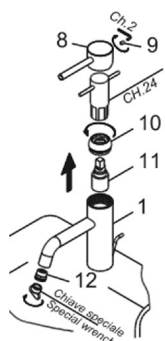

AVAILABLE FINISHES

Chrome

Matt black

Matt white

Brushed nickel

Brushed copper

Brushed gold

Gunmetal

A special key is required for the disassembly of the reducer.

Dimensions in mm.

Made in EU