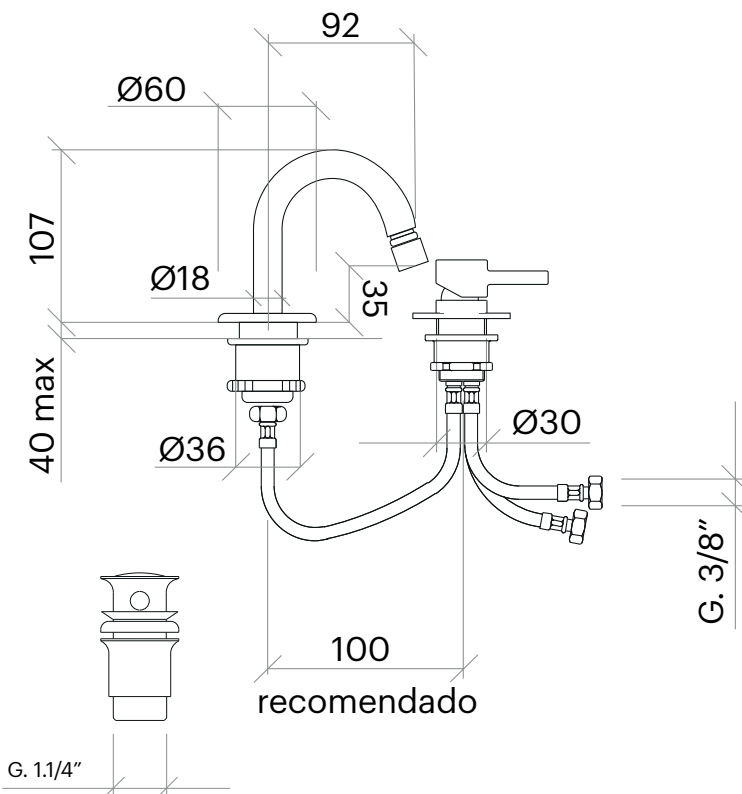

A-VE21

Lavabo

DESCRIPCIÓN

Grifo de bidé con mezclador monomando modelo 1 sobre encimera, aireador de agua orientable y caño de $\text{Ø}18 \times 107$ mm.

Fabricado en latón.

COMPONENTES

- Cartucho cerámico.
- Incluye válvula click-clack para desagüe con rebosadero.
- 2 latiguillos de 350 mm.
- 1 latiguillo de 490 mm.

CAUDAL

3.0 bar 8,1 l/min

PRODUCTOS RELACIONADOS

A-VE21/MP: Caño de $\text{Ø}18 \times 107$ mm.

ACABADOS DISPONIBLES

Cromo

Negro
mateBlanco
mateNíquel
cepilladoCobre
cepilladoOro
cepillado

Gunmetal

Dimensiones en mm.

Made in EU

A-VE21

Basin

DESCRIPTION

Countertop bidet tap with single-lever mixer model 1, swivel water aerator and Ø18x107 mm spout.

Made of brass.

COMPONENTS

- Ceramic cartridge.
- Includes click-clack drain valve with overflow.
- 2 hoses of 350 mm.
- 1 hose 490 mm.

FLOW RATE

3.0 bar 8,1 l/min

RELATED PRODUCTS

A-VE21/MP: Ø18x107 mm. spout.

AVAILABLE FINISHES

Chrome