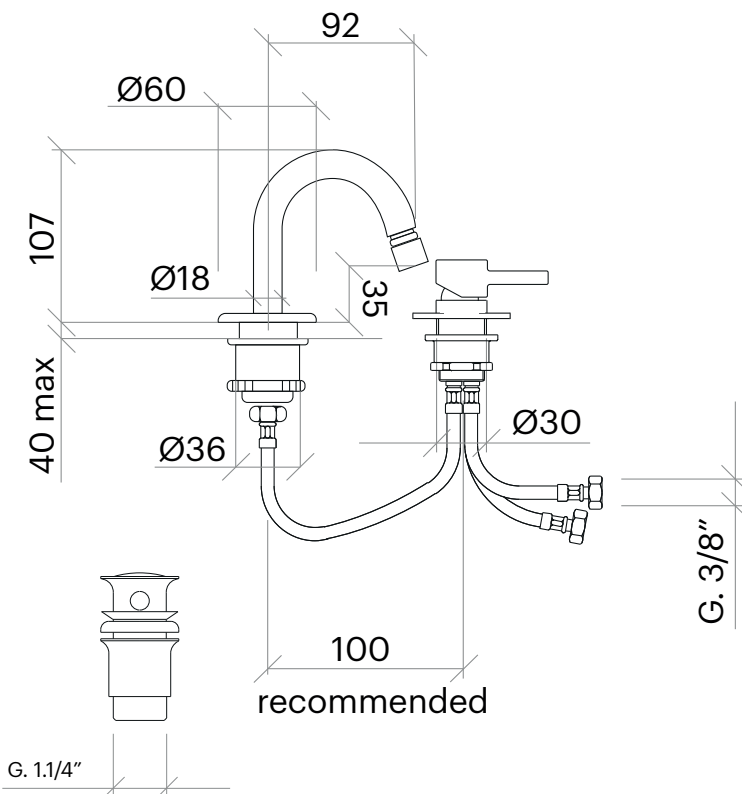

A-VE21

Lavabo

DESCRIPCIÓN

Grifo de bidé con mezclador monomando modelo 1 sobre encimera, aireador de agua orientable y caño de $\text{Ø}18 \times 107$ mm.

Fabricado en latón.

COMPONENTES

- Cartucho cerámico.
- Incluye válvula click-clack para desagüe con rebosadero.
- 2 latiguillos de 350 mm.
- 1 latiguillo de 490 mm.

Dimensiones en mm.

Made in EU

A-VE21

Basin

DESCRIPTION

Countertop bidet tap with single-lever mixer model 1, swivel water aerator and Ø18x107 mm spout.

Made of brass.

COMPONENTS

- Ceramic cartridge.
- Includes click-clack drain valve with overflow.
- 2 hoses of 350 mm.
- 1 hose 490 mm.

FLOW RATE

3.0 bar 8,1 l/min

RELATED PRODUCTS

A-VE21/MP: Ø18x107 mm. spout.

AVAILABLE FINISHES

Chrome

Matt black

Matt white

Brushed nickel

Brushed copper

Brushed gold

Gunmetal

Dimensions in mm.

Made in EU