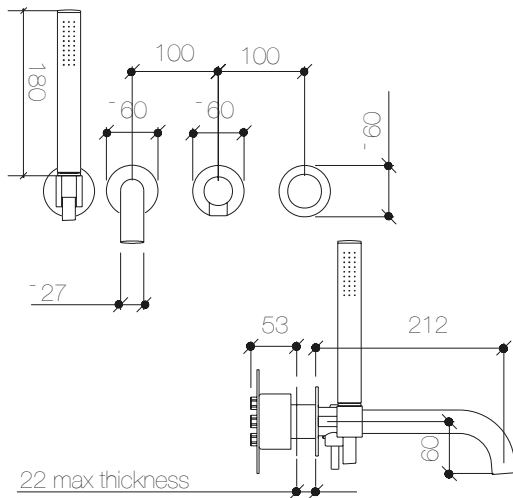

## DESCRIPCIÓN

Mezclador monomando a pared con inversor, ducha de mano y caño de  $\varnothing 27 \times 212$ mm.

Fabricado en latón.

## COMPONENTES

Partes internas del mezclador con mando e inversor. A2-BP42-UP

Set completo con caño de 212mm, arandelas y kit de ducha de mano. A2-BP42-AP

- Cartucho cerámico.
- Rosca de cuerpo empotrado 1/2".

## DESCRIPTION

Wall-mounted single-lever mixer with inverter, hand shower and  $\varnothing 27 \times 212$ mm spout.

Made of brass.