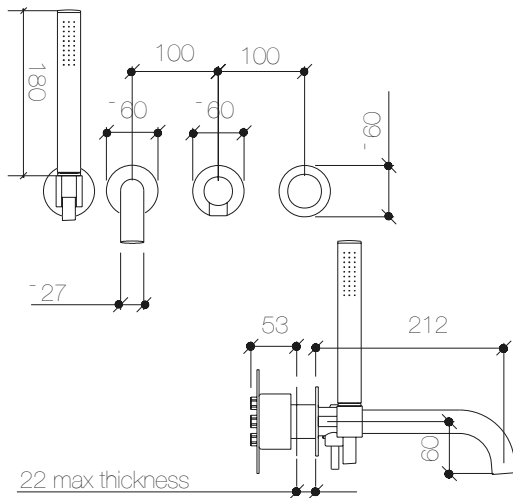

## DESCRIPCIÓN

Mezclador monomando a pared con inversor, ducha de mano y caño de  $\varnothing 27 \times 212$ mm.

Fabricado en latón.

## DESCRIPTION

Wall-mounted single-lever mixer with inverter, hand shower and  $\varnothing 27 \times 212$ mm spout.

Made of brass.

## DESCRIZIONE

Miscelatore monocomando a parete con inverter, doccia e bocca  $\varnothing 27 \times 212$ mm.

Realizzato in ottone.

## DESCRIPTION

Mitigeur monocommande mural avec inverseur, douchette et bec  $\varnothing 27 \times 212$ mm.

Fabriqué en laiton.