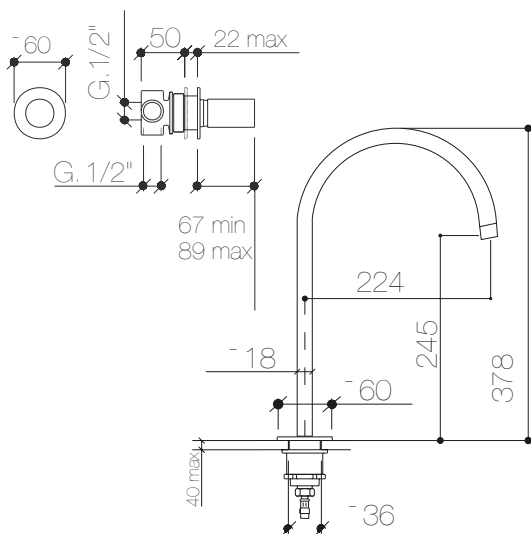

FINITURA DISPONIBILI

Nero
opaco

Bianco
opaco

Oro
spazzolato

Rame
spazzolato