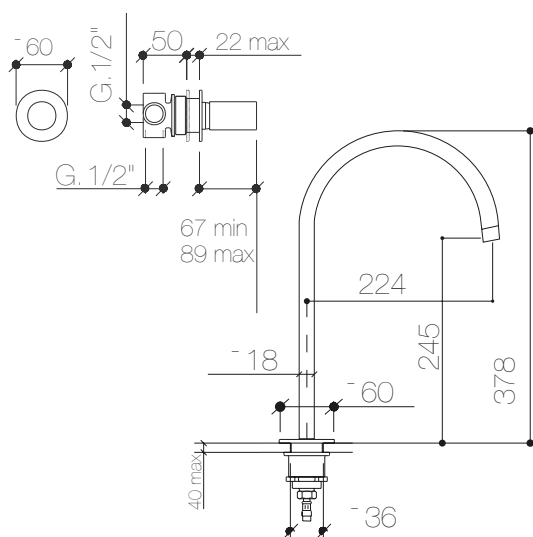

## DESCRIPCIÓN

Mezclador monomando a pared con caño rotatorio sobre encimera de  $\varnothing 18 \times 378$ mm.

Fabricado en latón.

## COMPONENTES

- Cartucho cerámico.
- Válvula para desagüe con rebosadero.
- Rosca de cuerpo empotrado 1/2".

## DESCRIPTION

Single-lever mixer model 2 on the wall.  
Ø18x378mm swivel spout on countertop.

Made of brass.

## COMPONENTS

- Ceramic cartridge.
- Drain valve with overflow.
- 1/2" recessed body thread.