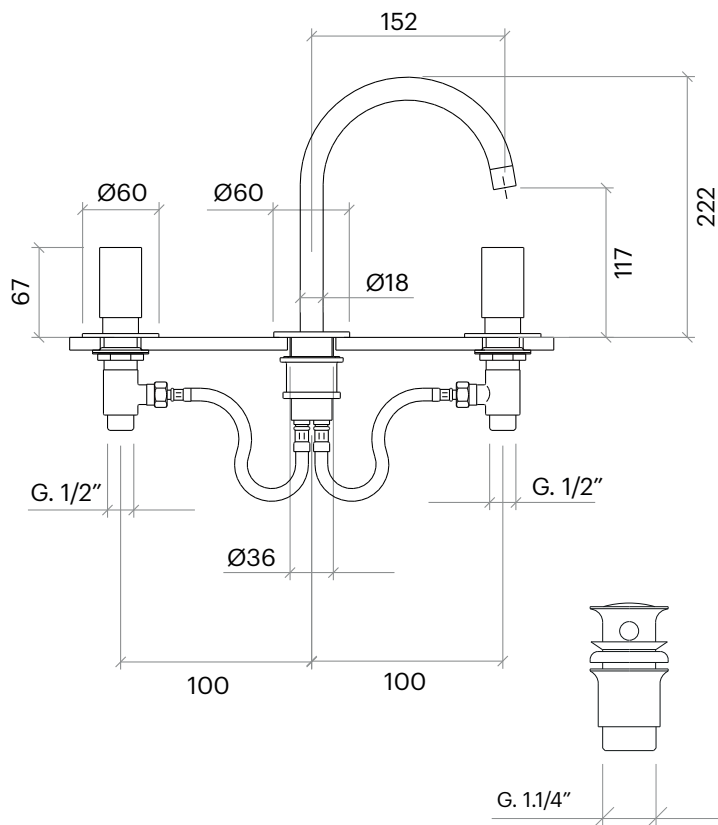

A2-LE32

Lavabo

DESCRIPCIÓN

Grifo de lavabo con mezclador doble mando modelo 2 sobre encimera, con caño de $\text{Ø}18 \times 222$ mm.

Fabricado en latón.

COMPONENTES

- Cartucho cerámico.
- Incluye válvula click-clack para desagüe con rebosadero.
- Partes internas del mezclador con mando: A2-LE32-UP.
- Set completo con caño 222 y arandelas: A2-LE32-AP

Nota técnica NT17

PRODUCTOS RELACIONADOS

A2-LE33: Caño de $\text{Ø}18 \times 378$ mm., doble mando.

ACABADOS DISPONIBLES

Cromo

Negro mate

Blanco mate

Níquel cepillado

Cobre cepillado

Oro cepillado

Gunmetal

A2-LE32

Basin

DESCRIPTION

Countertop double single-lever basin tap model 2, with spout $\text{Ø}18 \times 222$ mm.

Made of brass.

AVAILABLE FINISHES

Dimensions in mm.

Made in EU

A2-LE32

Lave-mains

DESCRIPTION

Mitigeur à poser pour vasque double commande modèle 2, avec bec de Ø18x222 mm.

Fabriqu  en laiton.