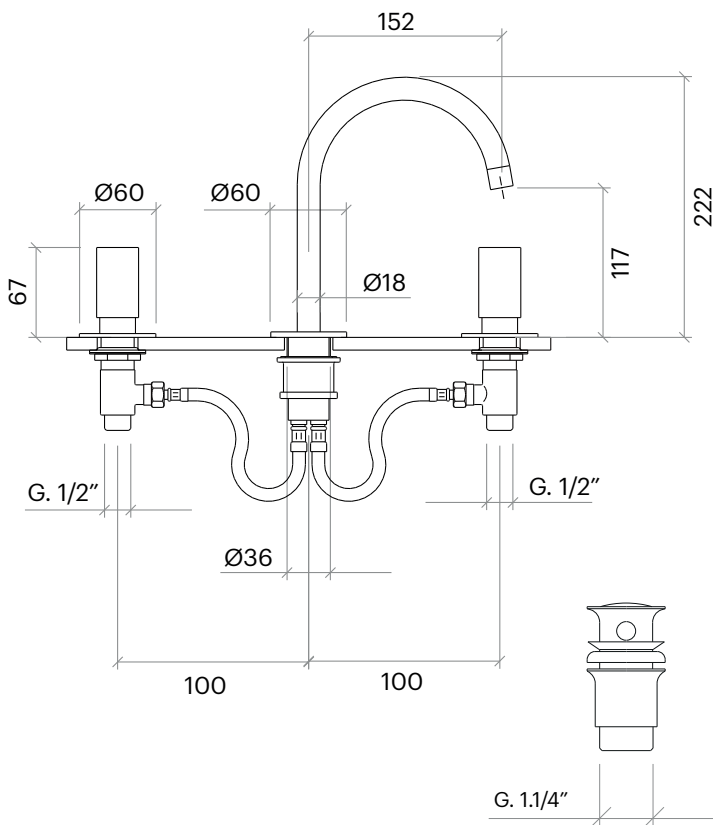

RELATED PRODUCTS

A2-LE33: $\text{Ø}18 \times 378$ mm. spout, double command.