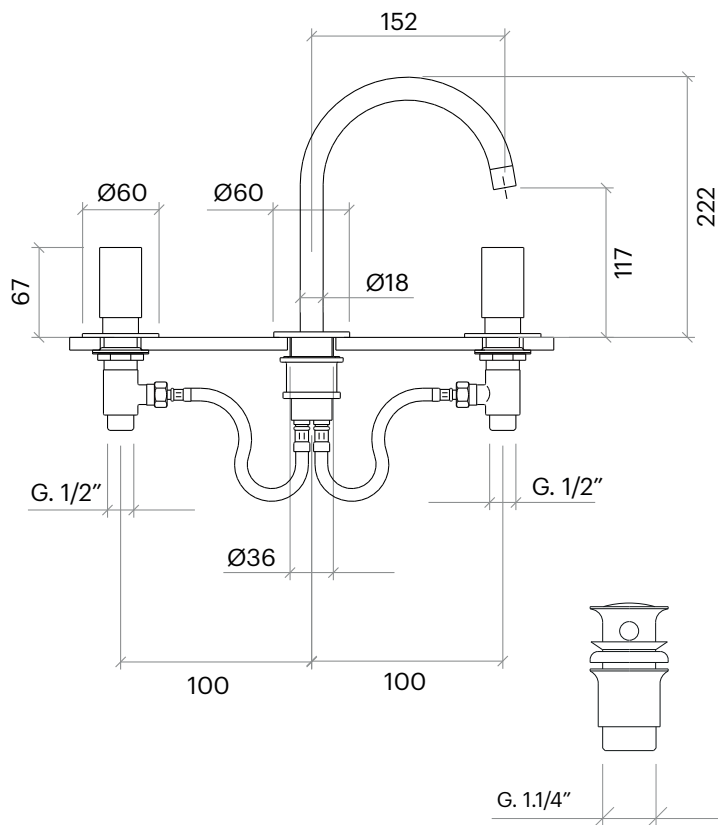

Nota técnica NT17

PRODUCTOS RELACIONADOS

A2-LE33: Caño de $\text{Ø}18 \times 378$ mm., doble mando.

ACABADOS DISPONIBLES

Cromo

Negro mate

Blanco mate

Níquel cepillado

Cobre cepillado

Oro cepillado

Gunmetal

A2-LE32

Basin

DESCRIPTION

Countertop double single-lever basin tap model 2, with spout $\text{Ø}18 \times 222$ mm.

Made of brass.

AVAILABLE FINISHES

Dimensions in mm.

Made in EU

A2-LE32

Lave-mains

DESCRIPTION

Mitigeur à poser pour vasque double commande modèle 2, avec bec de Ø18x222 mm.

Fabriqu  en laiton.

A2-LE33: Bec de Ø18x378 mm., double commande.

FINITIONS DISPONIBLES

Chrome

Noir mat

Blanc mat

Nickel
bross 

Cuivre
bross 

Or
bross 