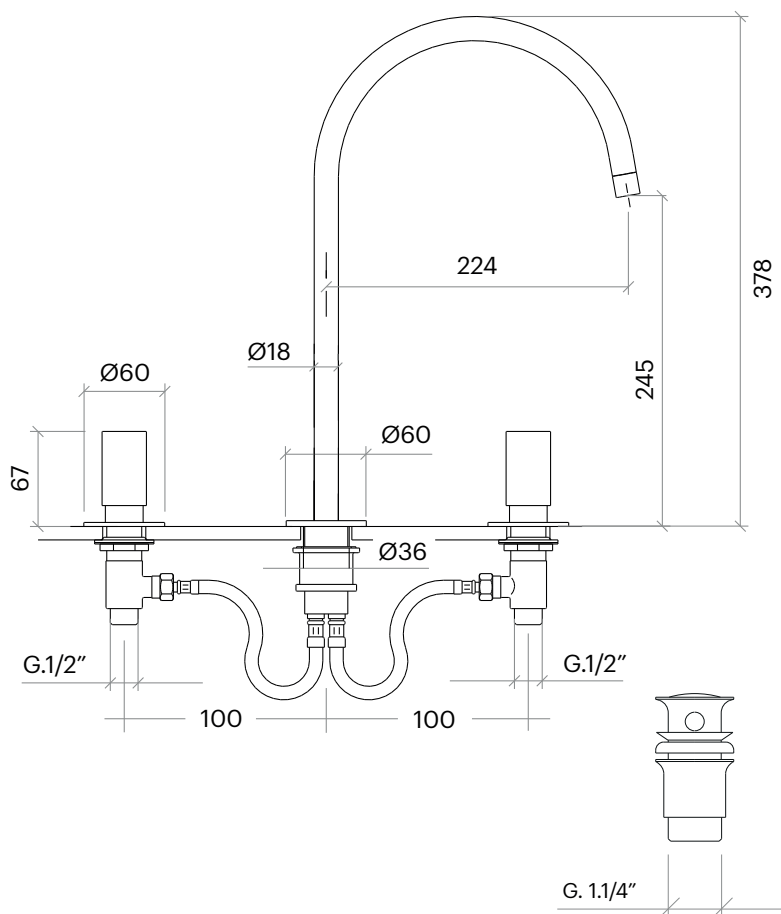

A2-LE33

Lave-mains

DESCRIPTION

Mitigeur à poser pour vasque double commande modèle 2, avec bec de Ø18x378 mm.

Fabriquée en laiton.

COMPOSANTS

- Cartouche en céramique.
- Vonde click-clack pour vidange avec trop-plein.
- Parties internes du mélangeur avec télécommande: A2-LE33-UP.
- Ensemble complet avec bec 378 et rondelles: A2-LE33-AP.

DÉBITS

3.0 bar   4 l/min

RÉDUCTEURS DE DÉBIT DISPONIBLES

BREEM®

3 l/min - Ref. 113010/3A

5 l/min - Ref. 113010/3B+GUA113010/4

AG 1 CONSOMMATION D'EAU
RÉDUCTEUR DE DÉBIT - ET AÉRATEURS.
Tech Note NT17

PRODUITS APPARENTÉS

A2-LE32: Bec de Ø18x222 mm., double commande.

FINITIONS DISPONIBLES

Chrome

Noir mat

Blanc mat

Nickel
brossé

Cuivre
brossé

Or
brossé

Canon
fusil

Dimensions en mm.

Made in EU