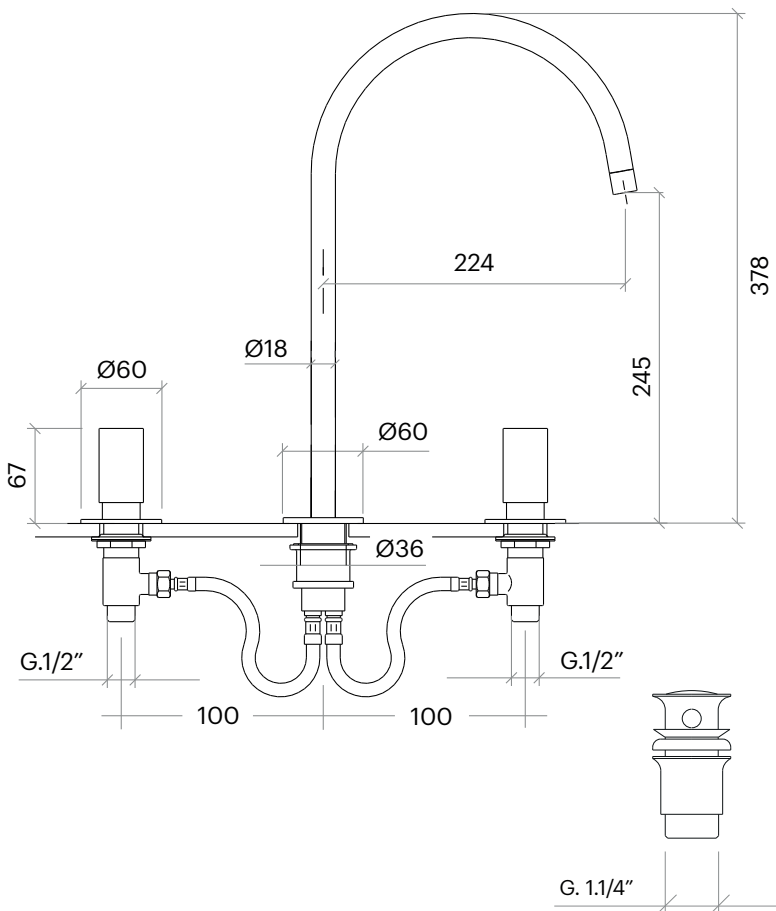

## DESCRIPCIÓN

Grifo de lavabo con doble mando modelo 2 sobre encimera, con caño de  $\text{Ø}18 \times 378$  mm.

Fabricado en latón.

## DESCRIPTION

Countertop double single-lever basin tap model 2, with spout  $\text{Ø}18 \times 378$  mm.

Made of brass.

## RELATED PRODUCTS

A2-LE32:  $\text{Ø}18 \times 222$  mm. spout, double command.

Dimensions in mm.

Made in EU