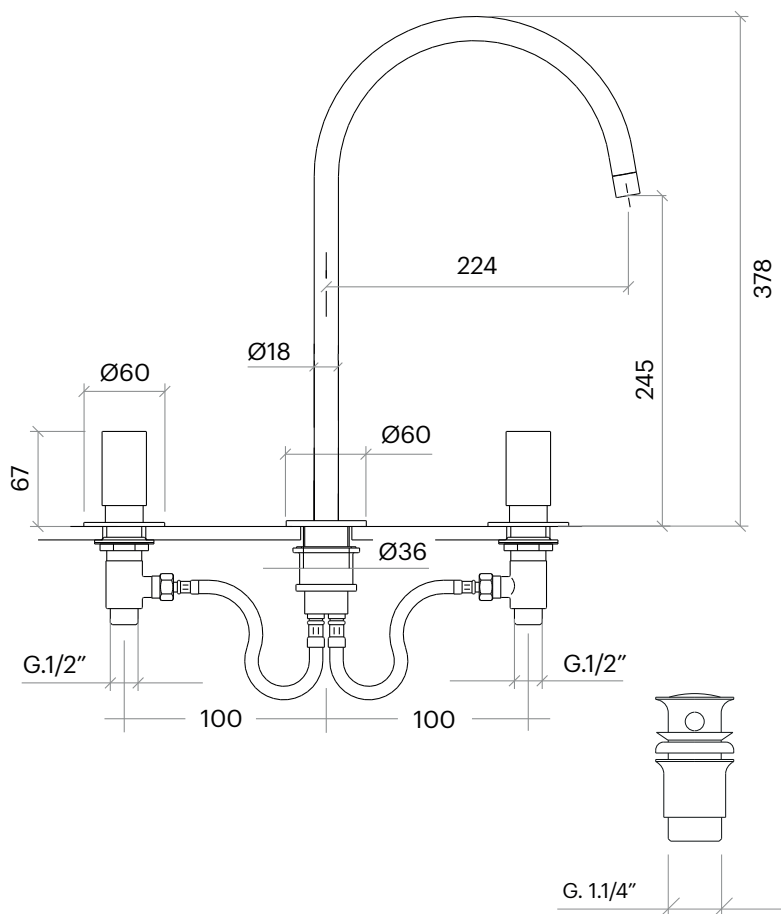

## DESCRIPCIÓN

Grifo de lavabo con doble mando modelo 2 sobre encimera, con caño de  $\text{Ø}18 \times 378$  mm.

Fabricado en latón.

## COMPONENTES

- Cartucho cerámico.
- Incluye válvula click-clack para desagüe con rebosadero.
- Partes internas del mezclador con mando: A2-LE33-UP.
- Set completo con caño 378 y arandelas: A2-LE33-AP.

## PRODUCTOS RELACIONADOS

A2-LE32: Caño de  $\text{Ø}18 \times 222$  mm., doble mando.

## DESCRIPTION

Countertop double single-lever basin tap model 2, with spout  $\text{Ø}18 \times 378$  mm.

Made of brass.