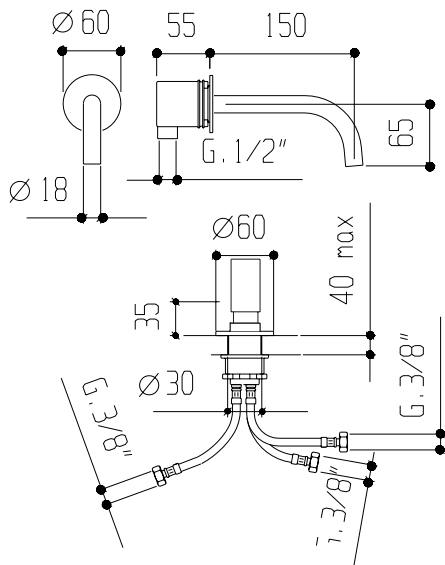

A2-LP21/ME

Colección A

UBICACIÓN REDUCTOR

DESCRIPCIÓN

Mezclador monomando de encimera con caño a pared de Ø18x150mm.

Fabricado en latón.

COMPONENTES

- Cartucho cerámico.
- Rosca de cuerpo empotrado 1/2".

CAUDALES

3,0 bar 11,3 lpm

DISPONIBLES REDUCTORES DE CAUDAL

- 3 l/min BREEAM
- 4 l/min
- 5 l/min
- 6 l/min

AG 1 CONSUMO DE AGUA - REDUCTORES DE CAUDAL Y AIREADORES. Nota técnica NT17

ACABADOS DISPONIBLES

Negro
mate

DESCRIPTION

Single-lever worktop mixer with Ø18x150mm wall spout.

Made of brass.

COMPONENTS

- Ceramic cartridge.
- 1/2" recessed body thread.

FLOW RATES

3.0 bar 11,3 lpm

FLOW REDUCERS AVAILABLE

Chrome

Brushed
nickel

A2-LP21/ME

Collezione A

POSIZIONE DEL RIDUTTORE

DESCRIZIONE

Miscelatore monocomando da piano con bocca Ø18x150mm a parete.

Realizzato in ottone.