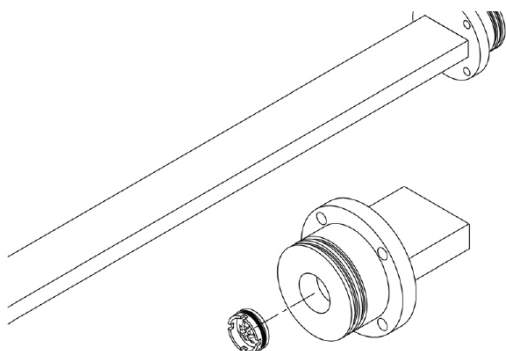

DESCRIPTION

Single-lever worktop mixer with Ø18x150mm wall spout.

Made of brass.

COMPONENTS

- Ceramic cartridge.
- 1/2" recessed body thread.

FLOW RATES

3.0 bar 11,3 lpm

FLOW REDUCERS AVAILABLE

COMPONENTES

- Cartuccia in ceramica.
- Filettatura di corpo a incasso 1/2".

PORTATE

3.0 bar 11,3 lpm

DISPONIBILI RIDUTTORI DI PORTATA

- 3 l/min BREEAM
- 4 l/min
- 5 l/min
- 6 l/min

AG 1 CONSUMO DI ACQUA - RIDUTTORI DI PORTATA E AERATORI. Nota técnica NT17

Collection A

EMPLACEMENT DU RÉDUCTEUR

DESCRIPTION

Mitigeur monocommande de plan de travail avec bec mural Ø18x150mm.

Fabriqué en laiton.

COMPOSANTS

- Cartouche en céramique.
- Filetage du corps encastré 1/2".