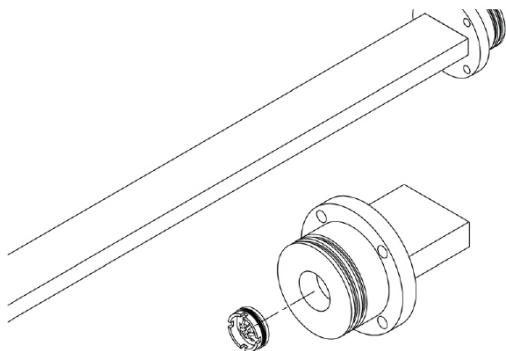

A2-LP21/ME

Colección A

UBICACIÓN REDUCTOR

DESCRIPCIÓN

Mezclador monomando de encimera con caño a pared de Ø18x150mm.

Fabricado en latón.

COMPONENTES

- Cartucho cerámico.
- Rosca de cuerpo empotrado 1/2".

DESCRIPTION

Single-lever worktop mixer with Ø18x150mm wall spout.

Made of brass.

COMPONENTS

- Ceramic cartridge.
- 1/2" recessed body thread.

FLOW RATES

3.0 bar 11,3 lpm

FLOW REDUCERS AVAILABLE