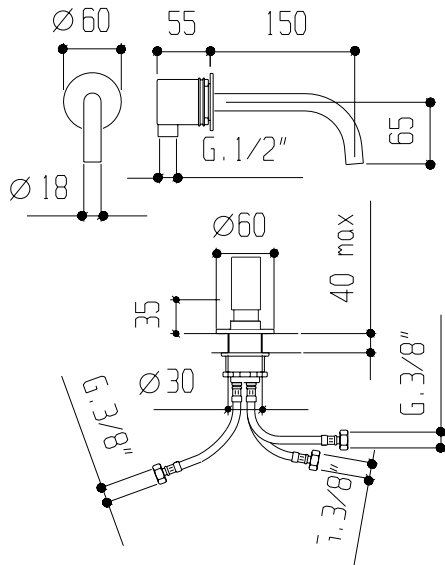

A2-LP21/ME

Collection A