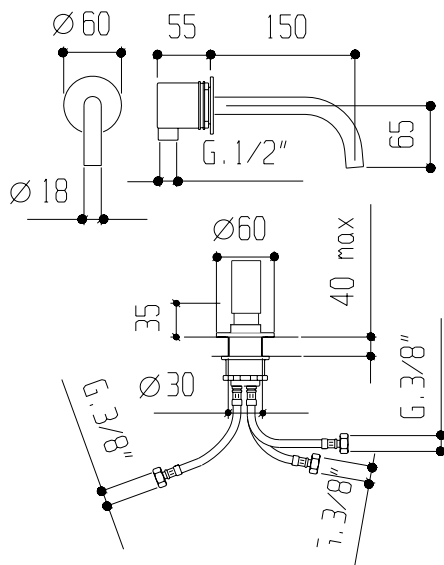

A2-LP21/ME

Colección A

UBICACIÓN REDUCTOR

DESCRIPCIÓN

Mezclador monomando de encimera con caño a pared de Ø18x150mm.

Fabricado en latón.

COMPONENTES

- Cartucho cerámico.
- Rosca de cuerpo empotrado 1/2".

DESCRIPTION

Single-lever worktop mixer with Ø18x150mm wall spout.

Made of brass.

COMPONENTS

- Ceramic cartridge.
- 1/2" recessed body thread.

FLOW RATES

3.0 bar 11,3 lpm

FLOW REDUCERS AVAILABLE

COMPONENTES

- Cartuccia in ceramica.
- Filettatura di corpo a incasso 1/2".

PORTATE

3.0 bar 11,3 lpm

DISPONIBILI RIDUTTORI DI PORTATA

- 3 l/min BREEAM
- 4 l/min
- 5 l/min
- 6 l/min

AG 1 CONSUMO DI ACQUA - RIDUTTORI DI PORTATA E AERATORI. Nota técnica NT17

Collection A

EMPLACEMENT DU RÉDUCTEUR

DESCRIPTION

Mitigeur monocommande de plan de travail avec bec mural Ø18x150mm.

Fabriqué en laiton.

COMPOSANTS

- Cartouche en céramique.
- Filetage du corps encastré 1/2".