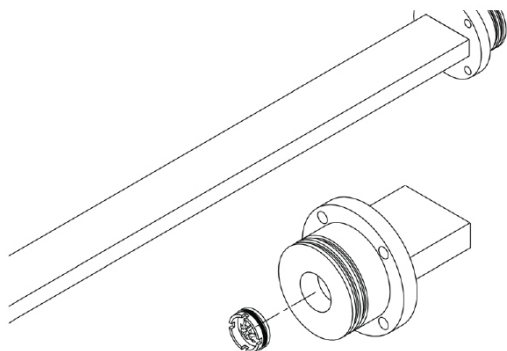

DESCRIPTION

Single-lever worktop mixer with Ø18x150mm wall spout.

Made of brass.

COMPONENTS

- Ceramic cartridge.
- 1/2" recessed body thread.

FLOW RATES

3.0 bar 11,3 lpm

FLOW REDUCERS AVAILABLE

Chrome

Brushed
nickel

A2-LP21/ME

Collezione A

POSIZIONE DEL RIDUTTORE

DESCRIZIONE

Miscelatore monocomando da piano con bocca Ø18x150mm a parete.

Realizzato in ottone.

COMPONENTES

- Cartuccia in ceramica.
- Filettatura di corpo a incasso 1/2".

PORTATE

3.0 bar 11,3 lpm

DISPONIBILI RIDUTTORI DI PORTATA

- 3 l/min BREEAM
- 4 l/min
- 5 l/min
- 6 l/min

AG 1 CONSUMO DI ACQUA - RIDUTTORI DI PORTATA E AERATORI. Nota técnica NT17