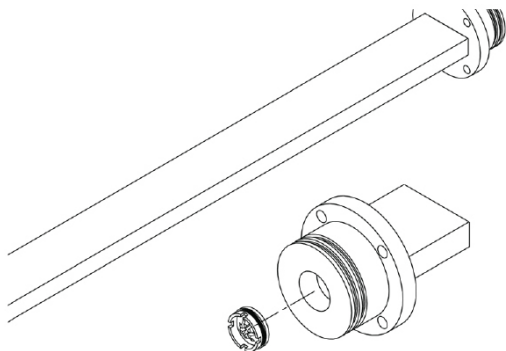

A2-LP21/ME

Colección A

UBICACIÓN REDUCTOR

DESCRIPCIÓN

Mezclador monomando de encimera con caño a pared de Ø18x150mm.

Fabricado en latón.

COMPONENTES

- Cartucho cerámico.
- Rosca de cuerpo empotrado 1/2".

CAUDALES

3,0 bar 11,3 lpm

DISPONIBLES REDUCTORES DE CAUDAL

- 3 l/min BREEAM
- 4 l/min
- 5 l/min
- 6 l/min

AG 1 CONSUMO DE AGUA - REDUCTORES DE CAUDAL Y AIREADORES. Nota técnica NT17

ACABADOS DISPONIBLES

Negro
mate

DESCRIPTION

Single-lever worktop mixer with Ø18x150mm wall spout.

Made of brass.

COMPONENTS

- Ceramic cartridge.
- 1/2" recessed body thread.

FLOW RATES

3.0 bar 11,3 lpm

FLOW REDUCERS AVAILABLE