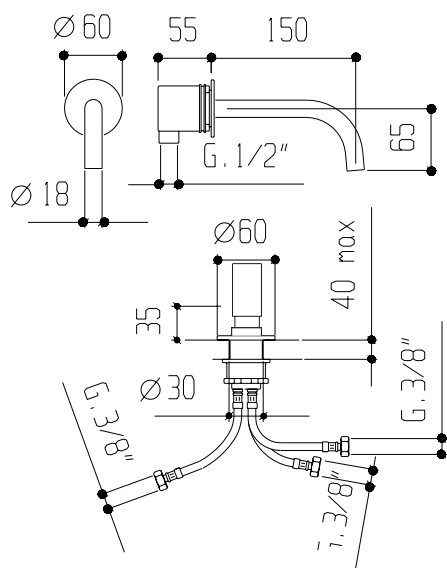

A2-LP21/ME

Colección A

UBICACIÓN REDUCTOR

DESCRIPCIÓN

Mezclador monomando de encimera con caño a pared de Ø18x150mm.

Fabricado en latón.

COMPONENTES

- Cartucho cerámico.
- Rosca de cuerpo empotrado 1/2".

DESCRIPTION

Single-lever worktop mixer with Ø18x150mm wall spout.

Made of brass.

COMPONENTS

- Ceramic cartridge.
- 1/2" recessed body thread.

FLOW RATES

3.0 bar 11,3 lpm

FLOW REDUCERS AVAILABLE

Chrome

Brushed
nickel

A2-LP21/ME

Collezione A

POSIZIONE DEL RIDUTTORE

DESCRIZIONE

Miscelatore monocomando da piano con bocca Ø18x150mm a parete.

Realizzato in ottone.

COMPONENTES

- Cartuccia in ceramica.
- Filettatura di corpo a incasso 1/2".

PORTATE

3.0 bar 11,3 lpm

DISPONIBILI RIDUTTORI DI PORTATA

- 3 l/min BREEAM
- 4 l/min
- 5 l/min
- 6 l/min

AG 1 CONSUMO DI ACQUA - RIDUTTORI DI PORTATA E AERATORI. Nota técnica NT17