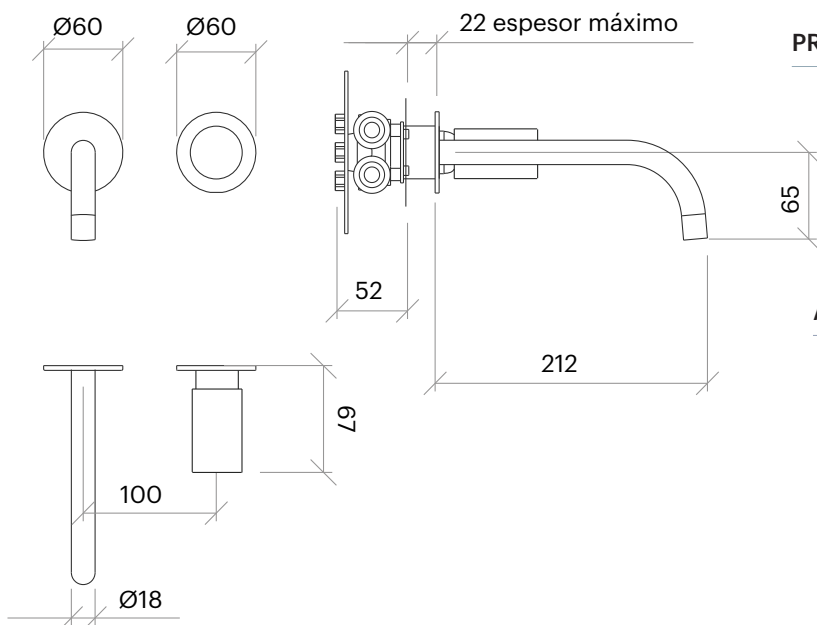

A2-LP22

Lavabo

DESCRIPCIÓN

Grifo de lavabo con mezclador monomando modelo 2 a pared, con caño de $\text{Ø}18 \times 212$ mm.

Fabricado en latón.

COMPONENTES

- Cartucho cerámico
- Rosca de cuerpo empotrado 1/2".
- Partes internas del mezclador con mando: A2-LP22-UP.
- Set completo con caño de 212 mm y arandelas: A2-LP22-AP.

PRODUCTOS RELACIONADOS

A2-LP21: Caño de $\text{Ø}18 \times 150$ mm.

A2-LP21/ME: Caño de $\text{Ø}18 \times 150$ mm., mezclador sobre encimera.

A2-LP22/ME: Caño de $\text{Ø}18 \times 212$ mm., mezclador sobre encimera.

Dimensiones en mm.

Made in EU

A2-LP22

Basin

DESCRIPTION

Wall-mounted single lever basin mixer tap model 2, with spout $\text{Ø}18 \times 212$ mm.

Made of brass.

COMPONENTS

- Ceramic cartridge.
- $1/2''$ recessed body thread.
- Internal parts of the mixer with command: A2-LP22-UP.
- Complete set with spout 212 mm and washers: A2-LP22-AP.

FLOW RATE

3.0 bar 11,3 l/min

AVAILABLE FLOW REDUCERS