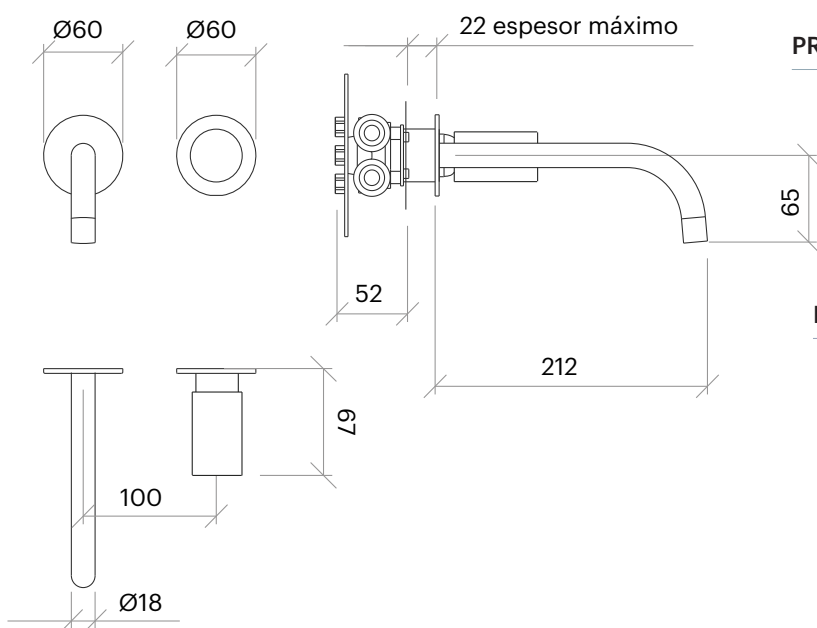

Dimensiones en mm.

Made in EU

A2-LP22

Basin

DESCRIPTION

Wall-mounted single lever basin mixer tap model 2, with spout $\text{Ø}18 \times 212$ mm.

Made of brass.

COMPONENTS

AVAILABLE FINISHES

Dimensions in mm.

Made in EU

A2-LP22

Lave-mains

DESCRIPTION

Mitigeur mural pour vasque modèle 2, avec bec Ø18x212 mm.

Fabriqu  en laiton.

COMPOSANTS

- Cartouche en c ramique.
- Filetage du corps encastr  1/2".
- Parties internes du m langeur avec t l commande: A2-LP22-UP.
- Ensemble complet avec bec de 212 mm., et rondelles: A2-LP22-AP.

D BITS

PRODUITS APPARENT S

A2-LP21: Bec de Ø18x150 mm.

A2-LP21/ME: Bec de Ø18x150 mm., mitigeur   poser.

A2-LP22/ME: Bec de Ø18x212 mm., mitigeur   poser.

FINITIONS DISPONIBLES

Dimensions en mm.

Made in EU