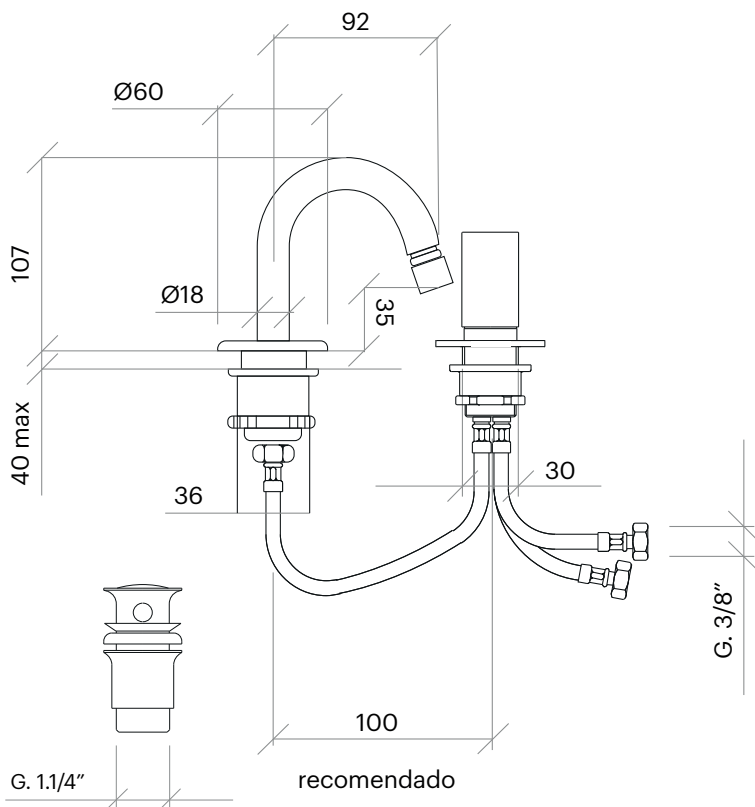

## COMPONENTES

- Cartucho cerámico.
- Incluye válvula click-clack para desagüe con rebosadero.
- 2 latiguillos de 350 mm.
- 1 latiguillo de 490 mm.

## PRODUCTOS RELACIONADOS

A2-VE21/MP: Caño de Ø18x212 mm., mando pared.

Dimensiones en mm.

Made in EU

## DESCRIPTION

Countertop bidet tap with single-lever mixer model 2, swivel water aerator and Ø18x107 mm spout.

Made of brass.