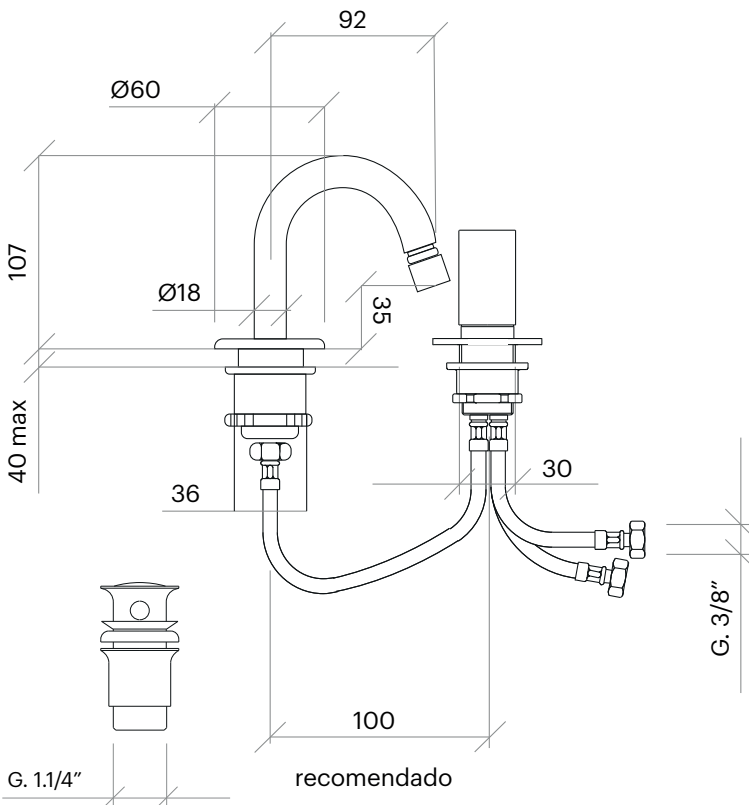

## DESCRIPTION

Countertop bidet tap with single-lever mixer model 2, swivel water aerator and Ø18x107 mm spout.

Made of brass.

## RELATED PRODUCTS

A2-VE21/MP: Ø18x212 mm. spout. countertop mixer.

Dimensions in mm.

Made in EU

## DESCRIPTION

Mitigeur de bidet à poser pour vasque modèle 2, aérateur d'eau réglable et bec de Ø18x107 mm.

Fabriqué en laiton.