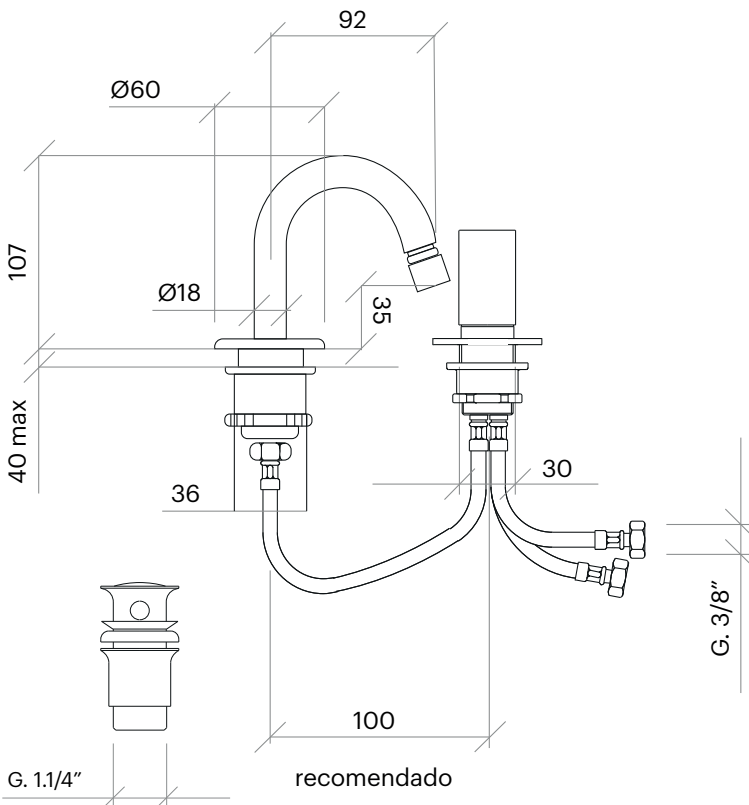

## DESCRIPTION

Countertop bidet tap with single-lever mixer model 2, swivel water aerator and Ø18x107 mm spout.

Made of brass.

## DESCRIPTION

Mitigeur de bidet à poser pour vasque modèle 2, aérateur d'eau réglable et bec de Ø18x107 mm.

Fabriqué en laiton.

## PRODUITS APPARENTÉS

A2-VE21/MP: Bec de Ø18x212 mm. mitigeur mural.

## FINITIONS DISPONIBLES

Chrome

Noir mat

Blanc mat

Nickel  
brosséCuivre  
brosséOr  
brossé

Canon fusil

Dimensions en mm.

Made in EU