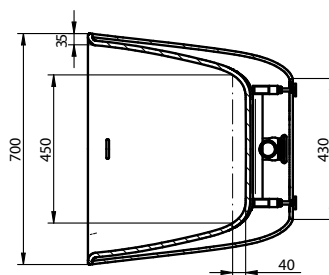

**DESCRIPCIÓN**

Bañera fabricada en Solid Surface.

**CARACTERÍSTICAS**

Dimensiones	155x71x65 cm
Medida interior	107x45x48 cm
Capacidad	240 L
Peso	100 Kg
Medidas palet	196x106,5x85 cm
Peso palet	164 Kg

**COMPONENTES**

## FEATURES

Dimensions	155x71x65 cm
Inside measurement	107x45x48 cm
Capacity	240 L
Weight	100 Kg
Pallet dimensions	196x106,5x85 cm
Pallet weight	164 Kg

## COMPONENTS

- Overflow and drain valve (in Solid surface) included
- Galvanized seel structure
  - Adjustable feet
  - Siphon
  - Shut-off valve

X - Bathtub Drain Center.  
Y - Suggested drainage area on the ground.

## AVAILABLE FINISHES

Matt  
white

RAL  
Colour

**DESCRIPTION**

Baignoire en Solid Surface.

**CHARACTÉRISTIQUES**

Dimensions	155x71x65 cm
Mesure intérieure	107x45x48 cm
Capacité	240 L
Poids	100 Kg
Dimensions des palettes	196x106,5x85 cm
Poids des palettes	164 Kg