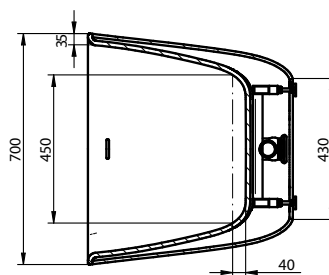

DESCRIPCIÓN

Bañera fabricada en Solid Surface.

CARACTERÍSTICAS

Dimensiones	155x71x65 cm
Medida interior	107x45x48 cm
Capacidad	240 L
Peso	100 Kg
Medidas palet	196x106,5x85 cm
Peso palet	164 Kg

COMPONENTES

- Rebosadero y válvula de desagüe (en Solid Surface) incluidos.
- Estructura de acero galvanizado:
  - Patas regulables
  - Sifón
  - Válvula de cierre

X - Centro de drenaje de la bañera.
Y - Área de drenaje sugerida en el suelo.

ACABADOS DISPONIBLES

Blanco
mate

Color
RAL