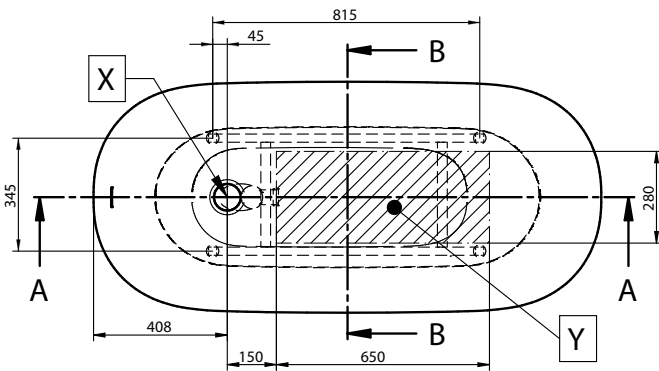

COMPONENTS

- Overflow and drain valve (in Solid surface) included
- Galvanized seel structure
  - Adjustable feet
  - Siphon
  - Shut-off valve

X - Bathtub Drain Center.
Y - Suggested drainage area on the ground.

AVAILABLE FINISHES

Matt
white

RAL
Colour