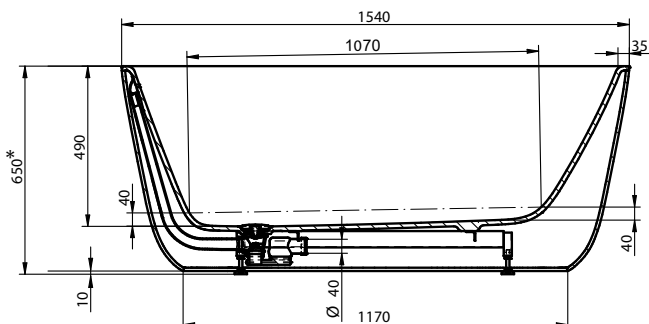

DESCRIPCIÓN

Bañera fabricada en Solid Surface.

CARACTERÍSTICAS

Dimensiones	155x71x65 cm
Medida interior	107x45x48 cm
Capacidad	240 L
Peso	100 Kg
Medidas palet	196x106,5x85 cm
Peso palet	164 Kg

COMPONENTES

- Rebosadero y válvula de desagüe (en Solid Surface) incluidos.
- Estructura de acero galvanizado:
  - Patas regulables
  - Sifón
  - Válvula de cierre

X - Centro de drenaje de la bañera.
Y - Área de drenaje sugerida en el suelo.

ACABADOS DISPONIBLES

Blanco
mate

Color
RAL