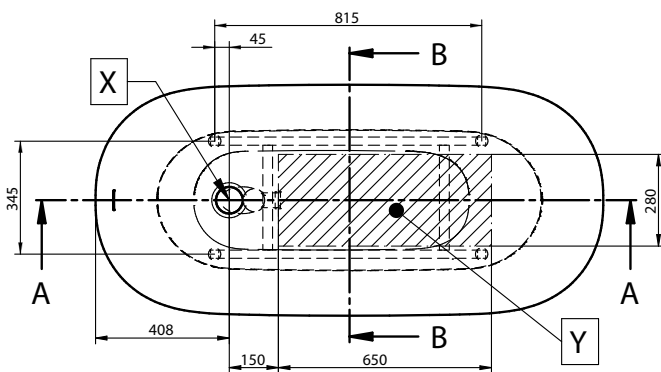

**DESCRIPCIÓN**

Bañera fabricada en Solid Surface.

**CARACTERÍSTICAS**

Dimensiones	155x71x65 cm
Medida interior	107x45x48 cm
Capacidad	240 L
Peso	100 Kg
Medidas palet	196x106,5x85 cm
Peso palet	164 Kg

**COMPONENTES**

- Rebosadero y válvula de desagüe (en Solid Surface) incluidos.
- Estructura de acero galvanizado:
  - Patas regulables
  - Sifón
  - Válvula de cierre

X - Centro de drenaje de la bañera.  
Y - Área de drenaje sugerida en el suelo.

## FEATURES

Dimensions	155x71x65 cm
Inside measurement	107x45x48 cm
Capacity	240 L
Weight	100 Kg
Pallet dimensions	196x106,5x85 cm
Pallet weight	164 Kg

## AVAILABLE FINISHES

Matt  
white

RAL  
Colour

**DESCRIPTION**

Baignoire en Solid Surface.

**CHARACTÉRISTIQUES**

Dimensions	155x71x65 cm
Mesure intérieure	107x45x48 cm
Capacité	240 L
Poids	100 Kg
Dimensions des palettes	196x106,5x85 cm
Poids des palettes	164 Kg