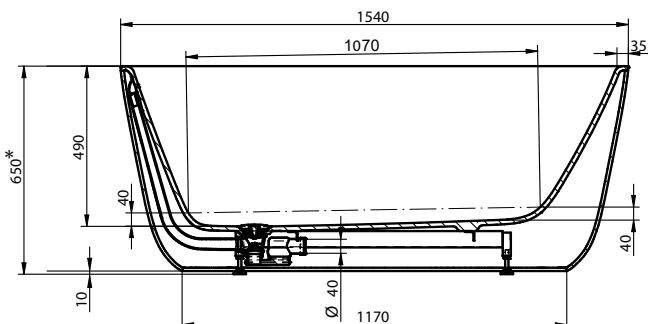

**DESCRIPCIÓN**

Bañera fabricada en Solid Surface.

**CARACTERÍSTICAS**

Dimensiones	155x71x65 cm
Medida interior	107x45x48 cm
Capacidad	240 L
Peso	100 Kg
Medidas palet	196x106,5x85 cm
Peso palet	164 Kg

**COMPONENTES**

## FEATURES

Dimensions	155x71x65 cm
Inside measurement	107x45x48 cm
Capacity	240 L
Weight	100 Kg
Pallet dimensions	196x106,5x85 cm
Pallet weight	164 Kg

## COMPONENTS

- Overflow and drain valve (in Solid surface) included
- Galvanized seel structure
  - Adjustable feet
  - Siphon
  - Shut-off valve

X - Bathtub Drain Center.  
Y - Suggested drainage area on the ground.

## AVAILABLE FINISHES

Matt  
white

RAL  
Colour

**DESCRIPTION**

Baignoire en Solid Surface.

**CHARACTÉRISTIQUES**

Dimensions	155x71x65 cm
Mesure intérieure	107x45x48 cm
Capacité	240 L
Poids	100 Kg
Dimensions des palettes	196x106,5x85 cm
Poids des palettes	164 Kg