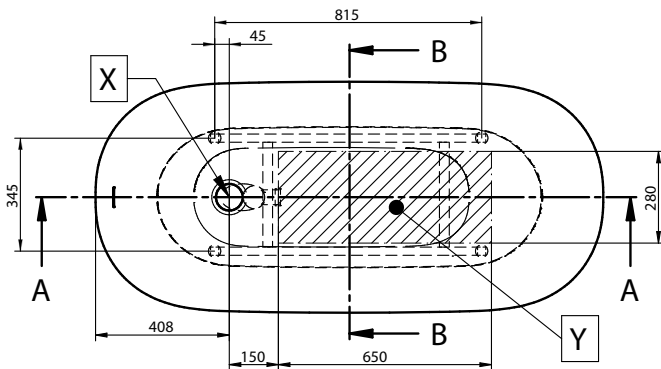

COMPOSANTS

- Trop-plein et vanne de drainage (en Solid Surface inclus)
- Structure en acier galvanisé:
  - Pieds réglables
  - Siphon
  - Clapet de fermeture

X - Centre de vidange de la baignoire.
Y - Aire de drainage suggérée au sol.

FINITIONS DISPONIBLES

Blanc
mat

Couleur
RAL