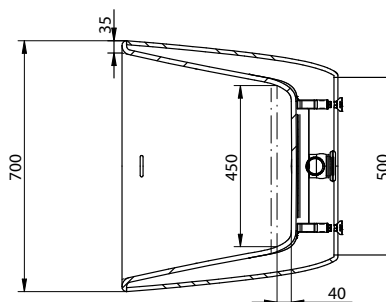

ACABADOS DISPONIBLES

Blanco
mate

Color
RAL