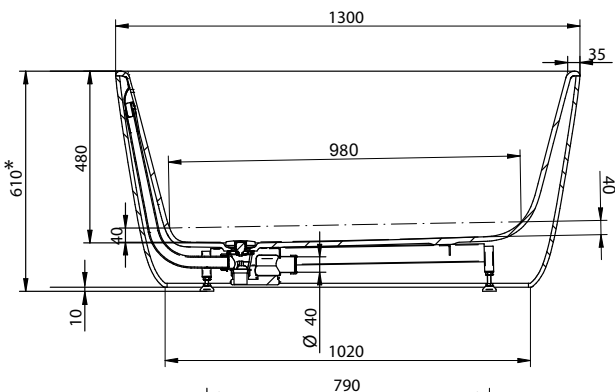

**DESCRIPCIÓN**

Bañera fabricada en Solid Surface.

**CARACTERÍSTICAS**

|                 |                 |
|-----------------|-----------------|
| Dimensiones     | 130x70x62 cm    |
| Medida interior | 98x45x48 cm     |
| Capacidad       | 190 L           |
| Peso            | 75 Kg           |
| Medidas palet   | 196x106,5x85 cm |
| Peso palet      | 139 Kg          |

**COMPONENTES**

- Rebosadero y válvula de desagüe (en Solid Surface) incluidos.
- Estructura de acero galvanizado:
  - Patas regulables
  - Sifón
  - Válvula de cierre

X - Centro de drenaje de la bañera.  
Y - Área de drenaje sugerida en el suelo.

## COMPONENTS

- Overflow and drain valve (in Solid surface) included.
- Galvanized seel structure
  - Adjustable feet
  - Siphon
  - Shut-off valve

X - Bathtub Drain Center.  
Y - Suggested drainage area on the ground.

## AVAILABLE FINISHES

Matt  
white

RAL  
Colour

**DESCRIPTION**

Baignoire en Solid Surface.

**CHARACTÉRISTIQUES**

|                         |                 |
|-------------------------|-----------------|
| Dimensions              | 130x70x62 cm    |
| Mesure intérieure       | 98x45x48 cm     |
| Capacité                | 190 L           |
| Poids                   | 75 Kg           |
| Dimensions des palettes | 196x106,5x85 cm |
| Poids des palettes      | 139 Kg          |