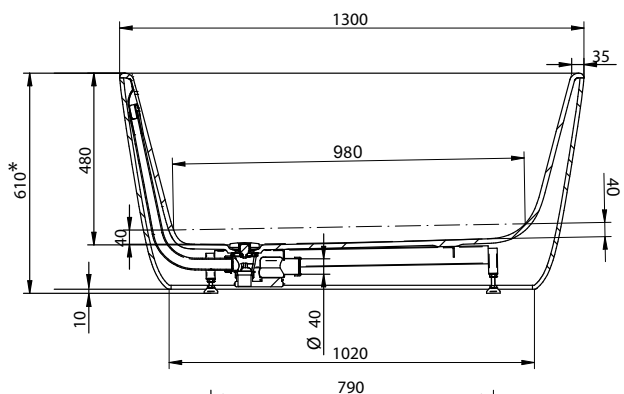

ACABADOS DISPONIBLES

Blanco
mate

Color
RAL