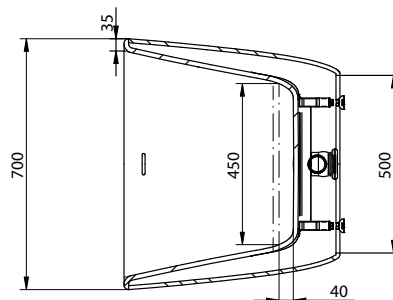

**DESCRIPCIÓN**

Bañera fabricada en Solid Surface.

**CARACTERÍSTICAS**

|                 |                 |
|-----------------|-----------------|
| Dimensiones     | 130x70x62 cm    |
| Medida interior | 98x45x48 cm     |
| Capacidad       | 190 L           |
| Peso            | 75 Kg           |
| Medidas palet   | 196x106,5x85 cm |
| Peso palet      | 139 Kg          |

## FEATURES

|                    |                 |
|--------------------|-----------------|
| Dimensions         | 130x70x62 cm    |
| Inside measurement | 98x45x48 cm     |
| Capacity           | 190 L           |
| Weight             | 75 Kg           |
| Pallet dimensions  | 196x106,5x85 cm |
| Pallet weight      | 139 Kg          |

## COMPONENTS

- Overflow and drain valve (in Solid surface) included.
- Galvanized seel structure
  - Adjustable feet
  - Siphon
  - Shut-off valve

X - Bathtub Drain Center.  
Y - Suggested drainage area on the ground.

## AVAILABLE FINISHES

Matt  
white

RAL  
Colour

**DESCRIPTION**

Baignoire en Solid Surface.

**CHARACTÉRISTIQUES**

|                         |                 |
|-------------------------|-----------------|
| Dimensions              | 130x70x62 cm    |
| Mesure intérieure       | 98x45x48 cm     |
| Capacité                | 190 L           |
| Poids                   | 75 Kg           |
| Dimensions des palettes | 196x106,5x85 cm |
| Poids des palettes      | 139 Kg          |