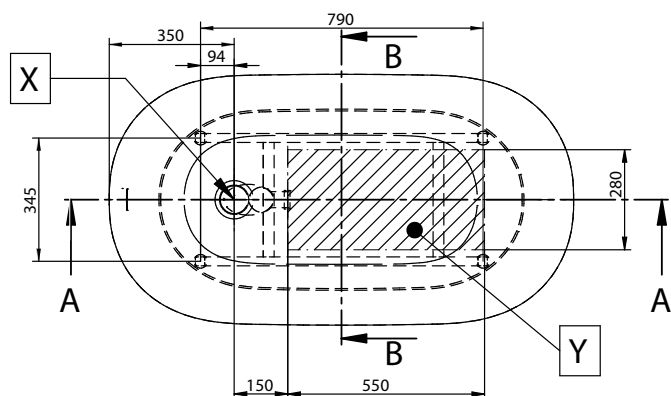

COMPOSANTS

- Trop-plein et vanne de drainage (en Solid Surface inclus).
- Structure en acier galvanisé:
  - Pieds réglables
  - Siphon
  - Clapet de fermeture

X - Centre de vidange de la baignoire.
Y - Aire de drainage suggérée au sol.