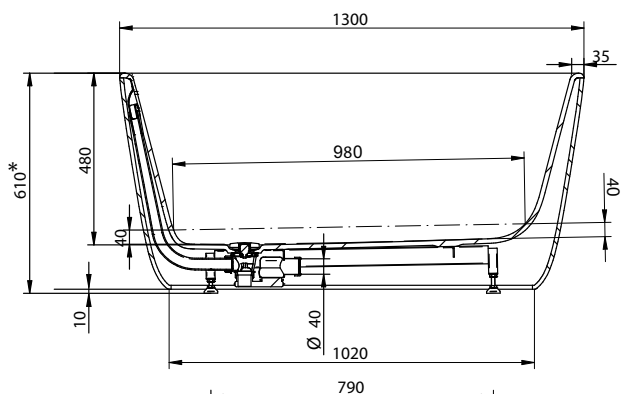

FINITIONS DISPONIBLES

Blanc
mat

Couleur
RAL