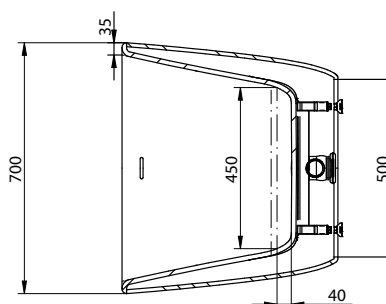

FINITIONS DISPONIBLES

Blanc
mat

Couleur
RAL