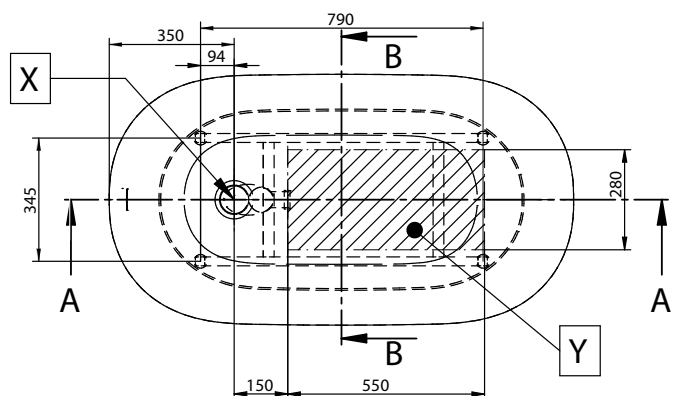

**DESCRIPCIÓN**

Bañera fabricada en Solid Surface.

**CARACTERÍSTICAS**

|                 |                 |
|-----------------|-----------------|
| Dimensiones     | 130x70x62 cm    |
| Medida interior | 98x45x48 cm     |
| Capacidad       | 190 L           |
| Peso            | 75 Kg           |
| Medidas palet   | 196x106,5x85 cm |
| Peso palet      | 139 Kg          |

**COMPONENTES**

- Rebosadero y válvula de desagüe (en Solid Surface) incluidos.
- Estructura de acero galvanizado:
  - Patas regulables
  - Sifón
  - Válvula de cierre

X - Centro de drenaje de la bañera.  
Y - Área de drenaje sugerida en el suelo.

## FEATURES

|                    |                 |
|--------------------|-----------------|
| Dimensions         | 130x70x62 cm    |
| Inside measurement | 98x45x48 cm     |
| Capacity           | 190 L           |
| Weight             | 75 Kg           |
| Pallet dimensions  | 196x106,5x85 cm |
| Pallet weight      | 139 Kg          |

## AVAILABLE FINISHES

Matt  
white

RAL  
Colour

**DESCRIPTION**

Baignoire en Solid Surface.

**CHARACTÉRISTIQUES**

|                         |                 |
|-------------------------|-----------------|
| Dimensions              | 130x70x62 cm    |
| Mesure intérieure       | 98x45x48 cm     |
| Capacité                | 190 L           |
| Poids                   | 75 Kg           |
| Dimensions des palettes | 196x106,5x85 cm |
| Poids des palettes      | 139 Kg          |