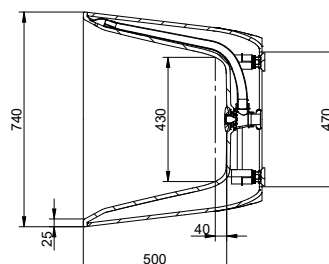

ACABADOS DISPONIBLES

Blanco
mate

Color
RAL

DESCRIPTION

Rectangular bathtub made of Solid Surface.

FEATURES

Dimensions	169x74x63 cm
Inside measurement	114x43x50 cm
Capacity	270 L
Weight	120 Kg
Pallet dimensions	196x106,5x85 cm
Pallet weight	184 Kg

DESCRIPTION

Baignoire rectangulaire fabriquée de Solid Surface.

CHARACTÉRISTIQUES

Dimensions	169x74x63 cm
Mesure intérieure	114x43x50 cm
Capacité	270 L
Poids	120 Kg
Dimensions des palettes	196x106,5x85 cm
Poids des palettes	184 Kg

COMPOSANTS

- Le corps de la baignoire et le panneau forment une seule pièce.
- Châssis de support avec pieds réglables.
- Drain avec ouverture / fermeture haut / bas recouvert de Solid Surface décoratif.

X - Centre de vidange de la baignoire.
Y - Aire de drainage suggérée au sol.

FINITIONS DISPONIBLES

Blanc
mat

Couleur
RAL

Made in EU

ICÓNICO
Elements for architecture