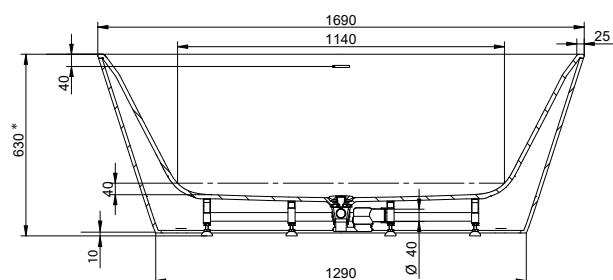

**DESCRIPCIÓN**

Bañera rectangular fabricada en Solid Surface.

CARACTERÍSTICAS

Dimensiones	169x74x63 cm
Medida interior	114x43x50 cm
Capacidad	270 L
Peso	120 Kg
Medidas palet	196x106,5x85 cm
Peso palet	184 Kg

COMPONENTES

- El cuerpo de la bañera y el panel forman una única pieza.
- Marco de soporte con patas ajustables.
- Drenaje con apertura/cierre arriba/abajo cubierto de Solid Surface decorativo.

X - Centro de drenaje de la bañera.
Y - Área de drenaje sugerida en el suelo.

ACABADOS DISPONIBLES

Blanco
mate

Color
RAL

DESCRIPTION

Rectangular bathtub made of Solid Surface.

FEATURES

Dimensions	169x74x63 cm
Inside measurement	114x43x50 cm
Capacity	270 L
Weight	120 Kg
Pallet dimensions	196x106,5x85 cm
Pallet weight	184 Kg

DESCRIPTION

Baignoire rectangulaire fabriquée de Solid Surface.

CHARACTÉRISTIQUES

Dimensions	169x74x63 cm
Mesure intérieure	114x43x50 cm
Capacité	270 L
Poids	120 Kg
Dimensions des palettes	196x106,5x85 cm
Poids des palettes	184 Kg