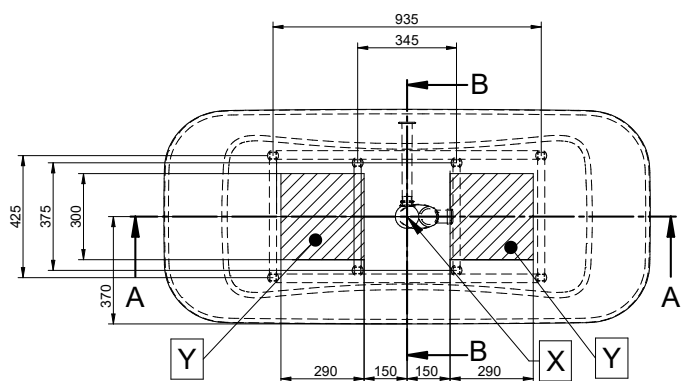

COMPOSANTS

- Le corps de la baignoire et le panneau forment une seule pièce.
- Châssis de support avec pieds réglables.
- Drain avec ouverture / fermeture haut / bas recouvert de Solid Surface décoratif.

X - Centre de vidange de la baignoire.
Y - Aire de drainage suggérée au sol.

FINITIONS DISPONIBLES

Blanc
mat

Couleur
RAL