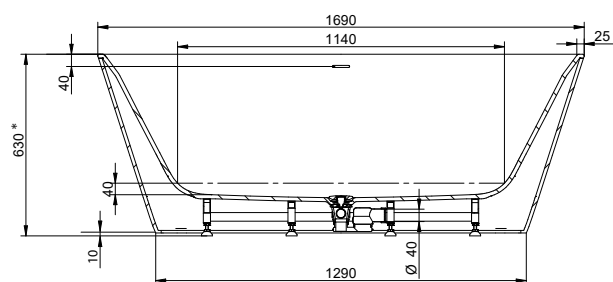

COMPONENTS

- The body of the bathtub and the panel form a single piece.
- Support frame with adjustable legs.
- Drain with open / close up / down covered in decorative Solid Surface.

X - Bathtub Drain Center.
Y - Suggested drainage area on the ground.

DESCRIPTION

Baignoire rectangulaire fabriquée de Solid Surface.

CHARACTÉRISTIQUES

Dimensions	169x74x63 cm
Mesure intérieure	114x43x50 cm
Capacité	270 L
Poids	120 Kg
Dimensions des palettes	196x106,5x85 cm
Poids des palettes	184 Kg

COMPOSANTS

- Le corps de la baignoire et le panneau forment une seule pièce.
- Châssis de support avec pieds réglables.
- Drain avec ouverture / fermeture haut / bas recouvert de Solid Surface décoratif.

X - Centre de vidange de la baignoire.
Y - Aire de drainage suggérée au sol.

FINITIONS DISPONIBLES

Blanc
mat

Couleur
RAL

Made in EU

ICÓNICO
Elements for architecture