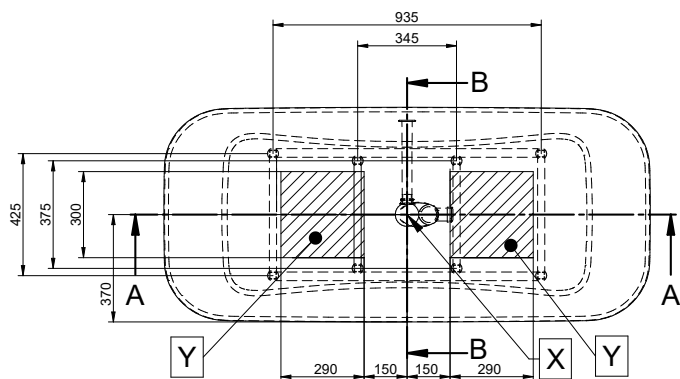

**DESCRIPCIÓN**

Bañera rectangular fabricada en Solid Surface.

CARACTERÍSTICAS

Dimensiones	169x74x63 cm
Medida interior	114x43x50 cm
Capacidad	270 L
Peso	120 Kg
Medidas palet	196x106,5x85 cm
Peso palet	184 Kg

COMPONENTES

- El cuerpo de la bañera y el panel forman una única pieza.
- Marco de soporte con patas ajustables.
- Drenaje con apertura/cierre arriba/abajo cubierto de Solid Surface decorativo.

X - Centro de drenaje de la bañera.
Y - Área de drenaje sugerida en el suelo.

ACABADOS DISPONIBLES

Blanco
mate

Color
RAL

DESCRIPTION

Rectangular bathtub made of Solid Surface.

FEATURES

Dimensions	169x74x63 cm
Inside measurement	114x43x50 cm
Capacity	270 L
Weight	120 Kg
Pallet dimensions	196x106,5x85 cm
Pallet weight	184 Kg

DESCRIPTION

Baignoire rectangulaire fabriquée de Solid Surface.

CHARACTÉRISTIQUES

Dimensions	169x74x63 cm
Mesure intérieure	114x43x50 cm
Capacité	270 L
Poids	120 Kg
Dimensions des palettes	196x106,5x85 cm
Poids des palettes	184 Kg