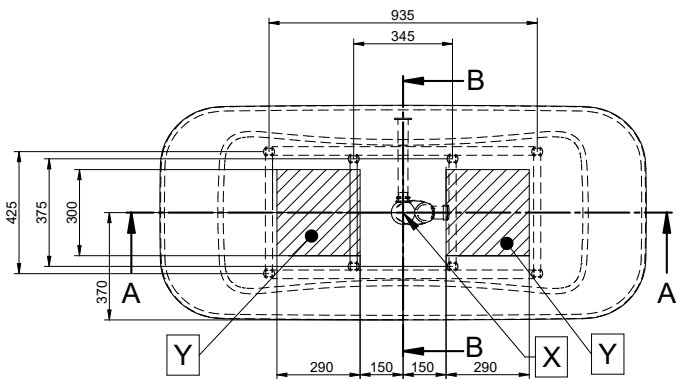

**DESCRIPCIÓN**

Bañera rectangular fabricada en Solid Surface.

CARACTERÍSTICAS

Dimensiones	169x74x63 cm
Medida interior	114x43x50 cm
Capacidad	270 L
Peso	120 Kg
Medidas palet	196x106,5x85 cm
Peso palet	184 Kg

ACABADOS DISPONIBLES

Blanco
mate

Color
RAL

DESCRIPTION

Rectangular bathtub made of Solid Surface.

FEATURES

Dimensions	169x74x63 cm
Inside measurement	114x43x50 cm
Capacity	270 L
Weight	120 Kg
Pallet dimensions	196x106,5x85 cm
Pallet weight	184 Kg

COMPONENTS

- The body of the bathtub and the panel form a single piece.
- Support frame with adjustable legs.
- Drain with open / close up / down covered in decorative Solid Surface.

X - Bathtub Drain Center.
Y - Suggested drainage area on the ground.

DESCRIPTION

Baignoire rectangulaire fabriquée de Solid Surface.

CHARACTÉRISTIQUES

Dimensions	169x74x63 cm
Mesure intérieure	114x43x50 cm
Capacité	270 L
Poids	120 Kg
Dimensions des palettes	196x106,5x85 cm
Poids des palettes	184 Kg