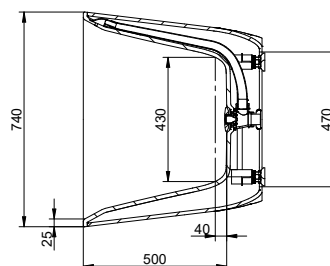

**DESCRIPCIÓN**

Bañera rectangular fabricada en Solid Surface.

CARACTERÍSTICAS

Dimensiones	169x74x63 cm
Medida interior	114x43x50 cm
Capacidad	270 L
Peso	120 Kg
Medidas palet	196x106,5x85 cm
Peso palet	184 Kg

COMPONENTES

- El cuerpo de la bañera y el panel forman una única pieza.
- Marco de soporte con patas ajustables.
- Drenaje con apertura/cierre arriba/abajo cubierto de Solid Surface decorativo.

X - Centro de drenaje de la bañera.
Y - Área de drenaje sugerida en el suelo.

ACABADOS DISPONIBLES

Blanco
mate

Color
RAL

DESCRIPTION

Rectangular bathtub made of Solid Surface.

FEATURES

Dimensions	169x74x63 cm
Inside measurement	114x43x50 cm
Capacity	270 L
Weight	120 Kg
Pallet dimensions	196x106,5x85 cm
Pallet weight	184 Kg

DESCRIPTION

Baignoire rectangulaire fabriquée de Solid Surface.

CHARACTÉRISTIQUES

Dimensions	169x74x63 cm
Mesure intérieure	114x43x50 cm
Capacité	270 L
Poids	120 Kg
Dimensions des palettes	196x106,5x85 cm
Poids des palettes	184 Kg