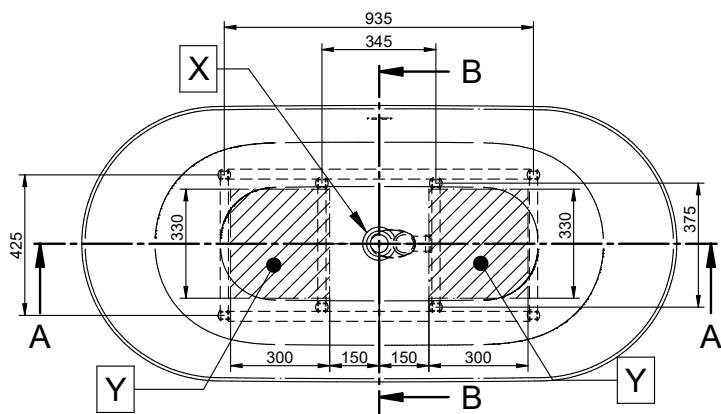

**DESCRIPCIÓN**

Bañera ovalada fabricada de Solid Surface.

CARACTERÍSTICAS

Dimensiones	179x84x63 cm
Medida interior	120x53x50 cm
Capacidad	335 L
Peso	115 Kg
Medidas palet	196x106,5x85 cm
Peso palet	179 Kg

COMPONENTES

- El cuerpo de la bañera y el panel forman una única pieza.
- Marco de soporte con patas ajustables.
- Drenaje con apertura/cierre arriba/abajo cubierto de Solid Surface decorativo.

X - Centro de drenaje de la bañera.
Y - Área de drenaje sugerida en el suelo.

**ACABADOS DISPONIBLES**

Blanco
mate

Color
RAL

**DESCRIPTION**

Oval bathtub made of Solid Surface.

FEATURES

Dimensions	179x84x63 cm
Inside measurement	120x53x50 cm
Capacity	335 L
Weight	115 Kg
Pallet dimensions	196x106,5x85 cm
Pallet weight	179 Kg

Made in EU

AVAILABLE FINISHES

Matt
white

RAL
Colour

**DESCRIPTION**

Baignoire ovale fabriquée en Solid Surface.

CHARACTÉRISTIQUES

Dimensions	179x84x63 cm
Mesure intérieure	120x53x50 cm
Capacité	335 L
Poids	115 Kg
Dimensions des palettes	196x106,5x85 cm
Poids des palettes	179 Kg