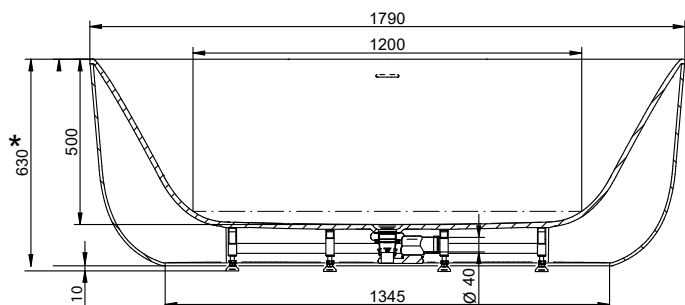

**DESCRIPCIÓN**

Bañera ovalada fabricada de Solid Surface.

CARACTERÍSTICAS

Dimensiones	179x84x63 cm
Medida interior	120x53x50 cm
Capacidad	335 L
Peso	115 Kg
Medidas palet	196x106,5x85 cm
Peso palet	179 Kg

COMPONENTES

- El cuerpo de la bañera y el panel forman una única pieza.
- Marco de soporte con patas ajustables.
- Drenaje con apertura/cierre arriba/abajo cubierto de Solid Surface decorativo.

X - Centro de drenaje de la bañera.
Y - Área de drenaje sugerida en el suelo.

**ACABADOS DISPONIBLES**

Blanco
mate

Color
RAL

**DESCRIPTION**

Oval bathtub made of Solid Surface.

FEATURES

Dimensions	179x84x63 cm
Inside measurement	120x53x50 cm
Capacity	335 L
Weight	115 Kg
Pallet dimensions	196x106,5x85 cm
Pallet weight	179 Kg

Made in EU

AVAILABLE FINISHES

Matt
white

RAL
Colour

**DESCRIPTION**

Baignoire ovale fabriquée en Solid Surface.

CHARACTÉRISTIQUES

Dimensions	179x84x63 cm
Mesure intérieure	120x53x50 cm
Capacité	335 L
Poids	115 Kg
Dimensions des palettes	196x106,5x85 cm
Poids des palettes	179 Kg