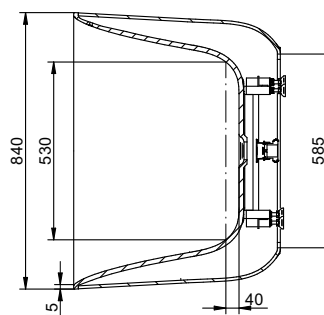

**DESCRIPCIÓN**

Bañera ovalada fabricada de Solid Surface.

CARACTERÍSTICAS

Dimensiones	179x84x63 cm
Medida interior	120x53x50 cm
Capacidad	335 L
Peso	115 Kg
Medidas palet	196x106,5x85 cm
Peso palet	179 Kg

COMPONENTES

- El cuerpo de la bañera y el panel forman una única pieza.
- Marco de soporte con patas ajustables.
- Drenaje con apertura/cierre arriba/abajo cubierto de Solid Surface decorativo.

X - Centro de drenaje de la bañera.
Y - Área de drenaje sugerida en el suelo.

**ACABADOS DISPONIBLES**

Blanco
mate

Color
RAL

**DESCRIPTION**

Oval bathtub made of Solid Surface.

FEATURES

Dimensions	179x84x63 cm
Inside measurement	120x53x50 cm
Capacity	335 L
Weight	115 Kg
Pallet dimensions	196x106,5x85 cm
Pallet weight	179 Kg

Made in EU

AVAILABLE FINISHES

Matt
white

RAL
Colour

**DESCRIPTION**

Baignoire ovale fabriquée en Solid Surface.

CHARACTÉRISTIQUES

Dimensions	179x84x63 cm
Mesure intérieure	120x53x50 cm
Capacité	335 L
Poids	115 Kg
Dimensions des palettes	196x106,5x85 cm
Poids des palettes	179 Kg