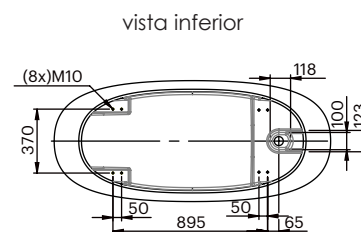

Dimensiones en mm.

Made in EU