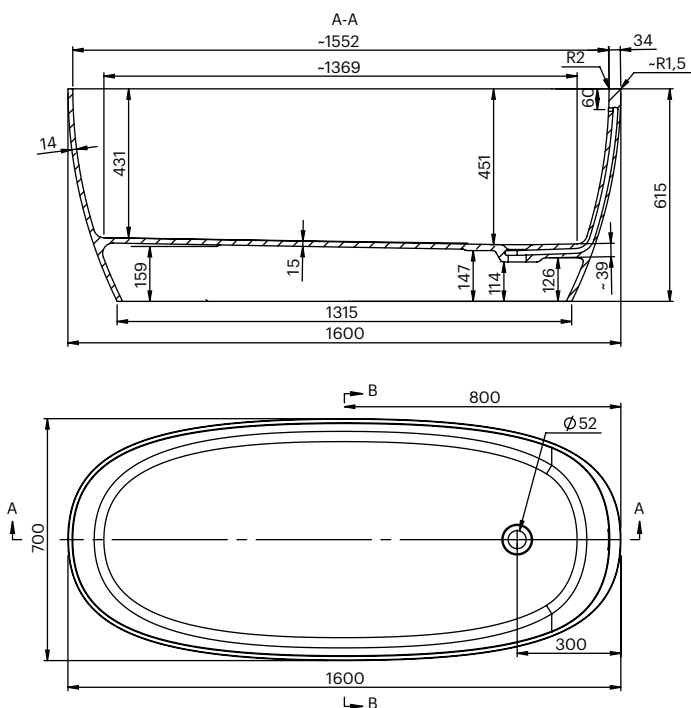

**DESCRIPCIÓN**

Bañera ovalada fabricada en Mineral Composite.

COMPONENTES

- Desagüe incluido con tapa metálica en color blanco mate.
- Rebosadero integrado.
- Incluye 4 patas regulables en altura.

Dimensiones 160x70x61,5 cm

Pallet dimensions 170x80x85 cm

Pallet weight 123 Kg

AVAILABLE FINISHES

Matt
white

White
gloss

RAL
Colour

Bicolor
Matt white or gloss
+ RAL Colour*

*The inside of the bathtub is matt white or gloss and the outside in RAL colour.

Dimensions in mm.

Made in EU

SANITAIRE

B16

Baignoire

ES | EN | FR

www.iconico.es
hola@iconico.es

DESCRIPTION

Baignoire ovale en composite minéral.

COMPOSANTS

- Système de vidage inclus avec bonde métallique en blanc mat.
- Trop-plein intégré.
- Inclus 4 pieds réglables en hauteur.

Dimensions 160x70x61,5 cm

Mesure intérieure 137x45 cm