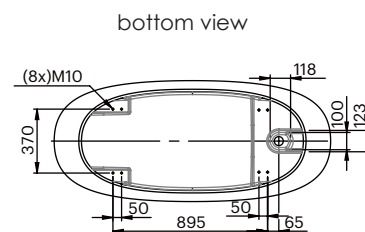

COMPONENTS

- Drain included with metal cover in matt white.
- Integrated overflow.
- Includes 4 height adjustable legs.

Dimensions 160x70x61,5 cm

Inside measurement 137x45 cm

Capacity 370 L

Weight 98,75 Kg

Pallet dimensions 170x80x85 cm

Pallet weight 123 Kg

AVAILABLE FINISHES

Matt
white

White
gloss

RAL
Colour

Bicolor
Matt white or gloss
+ RAL Colour*

*The inside of the bathtub is matt white or gloss and the outside in RAL colour.

Dimensions in mm.

Made in EU

SANITAIRE

B16

Baignoire

ES | EN | FR

www.iconico.es
hola@iconico.es

DESCRIPTION

Baignoire ovale en composite minéral.

COMPOSANTS

- Système de vidage inclus avec bonde métallique en blanc mat.
- Trop-plein intégré.
- Inclus 4 pieds réglables en hauteur.

Dimensions 160x70x61,5 cm

Mesure intérieure 137x45 cm