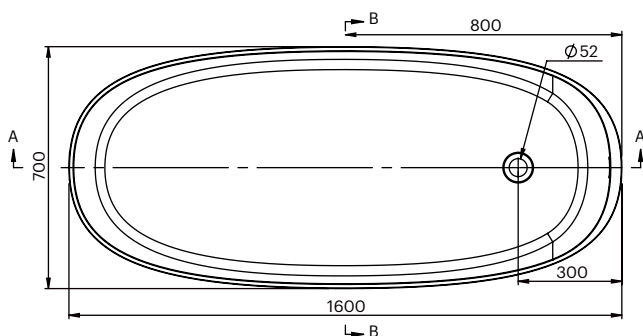

vue du dessous