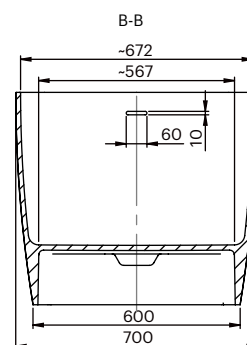

Dimensiones en mm.

Made in EU