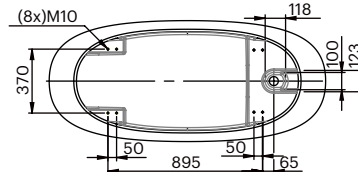

vue du dessous