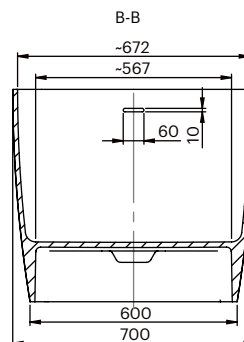

vue du dessous