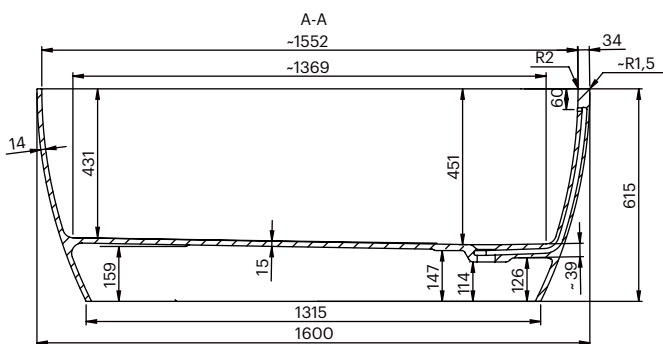

SANITAIRE

B16

Baignoire

ES | EN | FR

www.iconico.es
hola@iconico.es

DESCRIPTION

Baignoire ovale en composite minéral.

COMPOSANTS

- Système de vidage inclus avec bonde métallique en blanc mat.
- Trop-plein intégré.
- Inclus 4 pieds réglables en hauteur.

Dimensions 160x70x61,5 cm

Mesure intérieure 137x45 cm

Capacité 370 L

Poids 98,75 Kg

Dimensions des palettes 170x80x85 cm

Poids des palettes 123 Kg

FINITIONS DISPONIBLES

Blanc
mat

Blanc
brillant

Couleur
RAL

Bicolor
Blanc mat or brillant
+ Couleur RAL*

*L'intérieur de la baignoire est blanc mat or brillant et l'extérieur est de couleur RAL.

vue du dessous

Dimensions en mm.

Made in EU

ICÓNICO
Elements for architecture