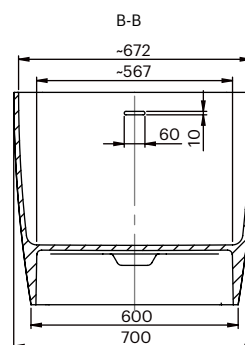

COMPONENTS

- Drain included with metal cover in matt white.
- Integrated overflow.
- Includes 4 height adjustable legs.

Dimensions 160x70x61,5 cm

Inside measurement 137x45 cm

Capacity 370 L

Weight 98,75 Kg

Pallet dimensions 170x80x85 cm

Pallet weight 123 Kg

AVAILABLE FINISHES

Matt
white

White
gloss

RAL
Colour

Bicolor
Matt white or gloss
+ RAL Colour*

*The inside of the bathtub is matt white or gloss and the outside in RAL colour.

Dimensions in mm.

Made in EU

SANITAIRE

B16

Baignoire

ES | EN | FR

www.iconico.es
hola@iconico.es

DESCRIPTION

Baignoire ovale en composite minéral.

COMPOSANTS

- Système de vidage inclus avec bonde métallique en blanc mat.
- Trop-plein intégré.
- Inclus 4 pieds réglables en hauteur.

Dimensions 160x70x61,5 cm

Mesure intérieure 137x45 cm