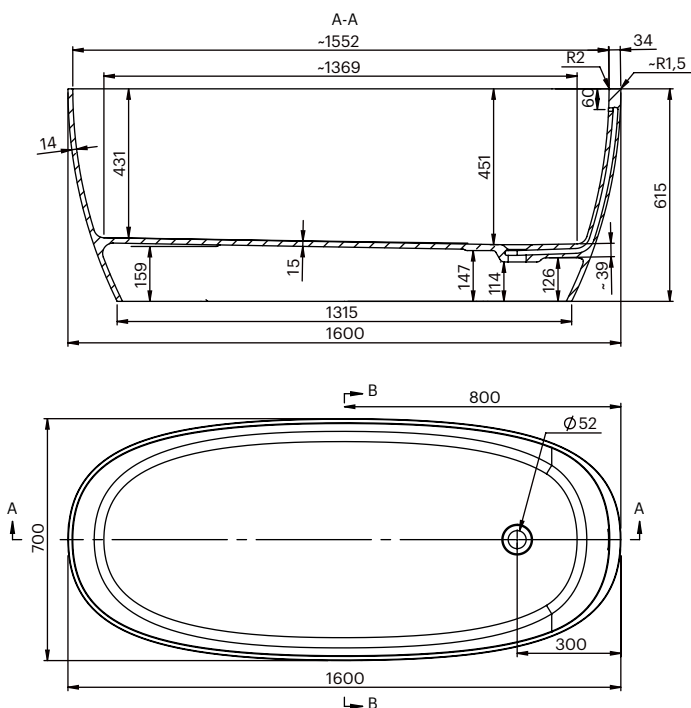

Dimensiones en mm.

Made in EU