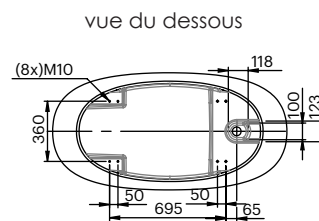

Dimensions en mm.

Made in EU