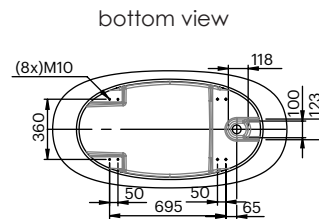

Dimensions in mm.

Made in EU