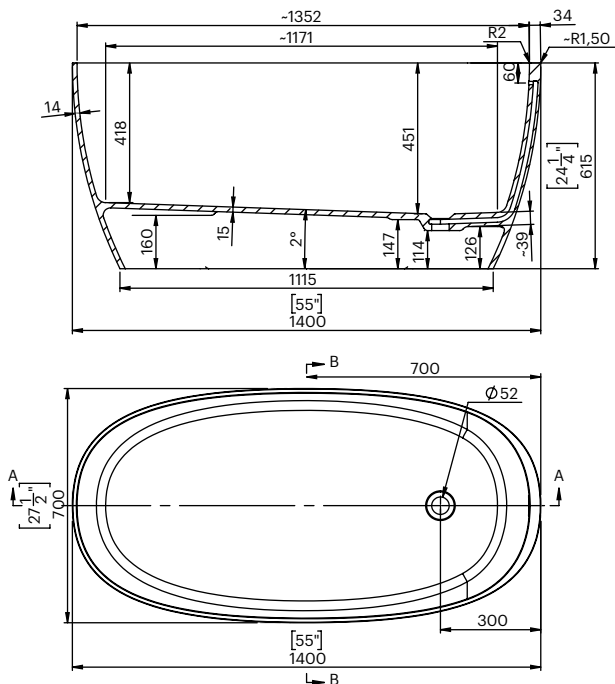

Dimensions in mm.

Made in EU