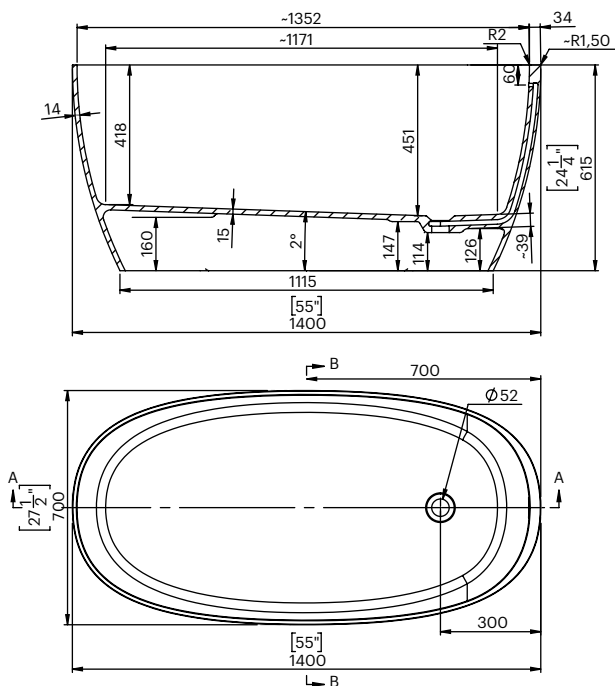

Dimensions en mm.

Made in EU