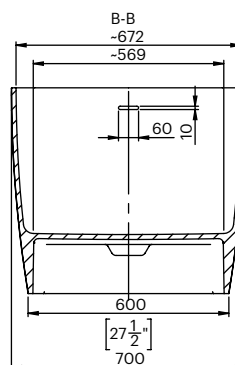

Dimensions en mm.

Made in EU