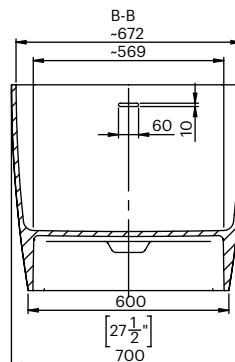

Dimensions in mm.

Made in EU