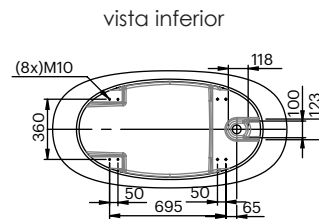

DESCRIPCIÓN

Bañera ovalada fabricada en Mineral Composite.

COMPONENTES

- Desagüe incluido con tapa metálica en color blanco mate.
- Rebosadero integrado.
- Incluye 4 patas regulables en altura.

Dimensiones 140x70x61,5 cm
Medida interior 117x45 cm

Capacidad 265 L
Peso 94,54 Kg

Medidas palet 175x80x85 cm
Peso palet 130 Kg

ACABADOS DISPONIBLES

Blanco mate

Blanco brillo

Color RAL

Bicolor
Blanco mate o brillo
+ Color RAL*

*La parte interna de la bañera es en blanco mate o brillo y la externa en Color RAL.