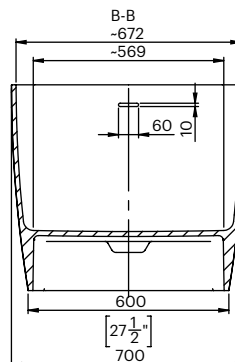

DESCRIPCIÓN

Bañera ovalada fabricada en Mineral Composite.

COMPONENTES

- Desagüe incluido con tapa metálica en color blanco mate.
- Rebosadero integrado.
- Incluye 4 patas regulables en altura.

Dimensiones 140x70x61,5 cm
Medida interior 117x45 cm

Capacidad 265 L
Peso 94,54 Kg

Medidas palet 175x80x85 cm
Peso palet 130 Kg

ACABADOS DISPONIBLES

Blanco mate

Blanco brillo

Color RAL

Bicolor
Blanco mate o brillo
+ Color RAL*

*La parte interna de la bañera es en blanco mate o brillo y la externa en Color RAL.