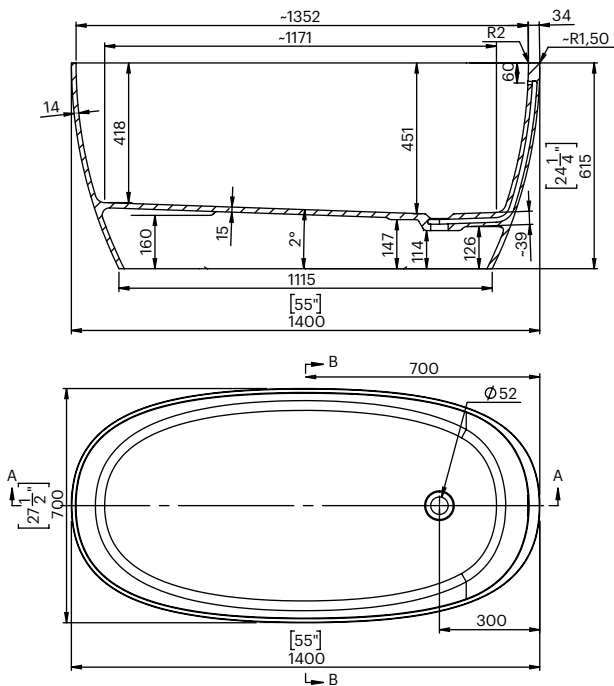

DESCRIPCIÓN

Bañera ovalada fabricada en Mineral Composite.

COMPONENTES

- Desagüe incluido con tapa metálica en color blanco mate.
- Rebosadero integrado.
- Incluye 4 patas regulables en altura.

Dimensiones 140x70x61,5 cm
Medida interior 117x45 cm

Capacidad 265 L
Peso 94,54 Kg

Medidas palet 175x80x85 cm
Peso palet 130 Kg

ACABADOS DISPONIBLES

Blanco mate

Blanco brillo

Color RAL

Bicolor
Blanco mate o brillo
+ Color RAL*

*La parte interna de la bañera es en blanco mate o brillo y la externa en Color RAL.