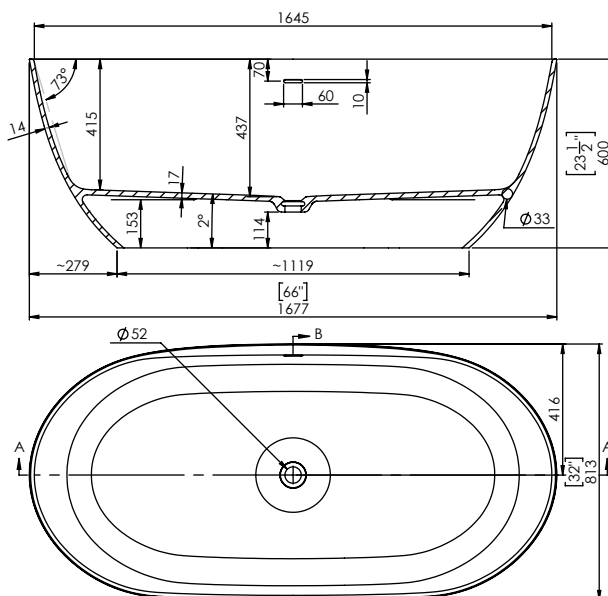

DESCRIPCIÓN

Bañera ovalada fabricada en Mineral Composite.

COMPONENTES

- Desagüe incluido con tapa metálica en color blanco mate.
- Rebosadero integrado.
- Incluye 4 patas regulables en altura.

Dimensiones 167x81,3x60 cm

Medida interior 136x43,7 cm

Capacidad 330 L

Peso 115,59 Kg

Medidas palet 185x85x85 cm

Peso palet 145 Kg

ACABADOS DISPONIBLES

Blanco
mate

Blanco
brillo

Color
RAL

Bicolor
Blanco mate o brillo
+ Color RAL*

*La parte interna de la bañera es en blanco mate o brillo y la externa en Color RAL.