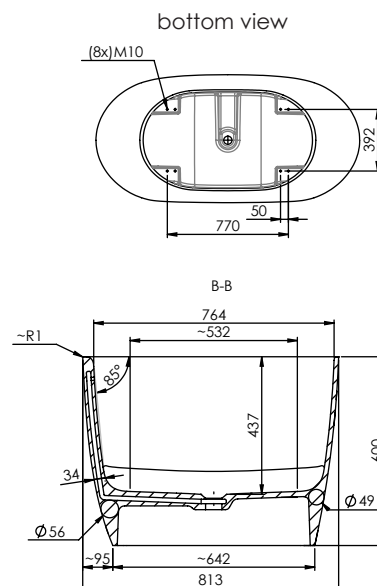

DESCRIPTION

Oval bathtub made of Mineral Composite.

COMPONENTS

- Drain included with metal cover in matt white.
- Integrated overflow.
- Includes 4 height adjustable legs.

Dimensions 167,7x81,3x60 cm
Inside measurement 136x43,7 cm

Capacity 330 L
Weight 115,59 Kg

Pallet dimensions 185x85x85 cm
Pallet weight 145 Kg

AVAILABLE FINISHES

Matt
white

White
gloss

RAL
Colour

Bicolor
Matt white or gloss
+ RAL Colour*

*The inside of the bathtub is matt white or gloss and the outside in RAL colour.