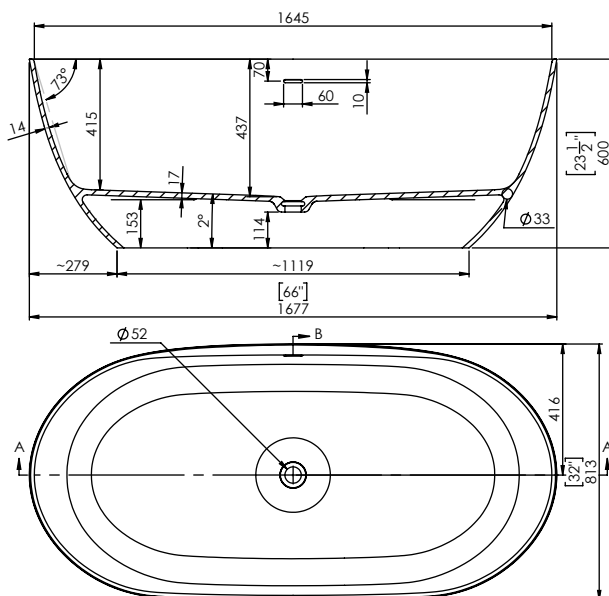

**DESCRIPCIÓN**

Bañera ovalada fabricada en Mineral Composite.

COMPONENTES

- Desagüe incluido con tapa metálica en color blanco mate.
- Rebosadero integrado.
- Incluye 4 patas regulables en altura.

Dimensiones 167x81,3x60 cm

Dimensions 167,7x81,3x60 cm
Inside measurement 136x43,7 cm

Capacity 330 L
Weight 115,59 Kg

Pallet dimensions 185x85x85 cm
Pallet weight 145 Kg

AVAILABLE FINISHES

Matt
white

White
gloss

RAL
Colour

Bicolor
Matt white or gloss
+ RAL Colour*

*The inside of the bathtub is matt white or gloss and the outside in RAL colour.

**DESCRIPTION**

Baignoire ovale en composite minéral.

COMPOSANTS

- Système de vidage inclus avec bonde métallique en blanc mat.
- Trop-plein intégré.
- Inclus 4 pieds réglables en hauteur.

Dimensions 167,7x81,3x60 cm
Mesure intérieure 136x43,7 cm

Capacité 330 L
Poids 115,59 Kg

Dimensions des palettes 185x85x85 cm
Poids des palettes 145 Kg

FINITIONS DISPONIBLES

Blanc
mat

Blanc
brillant

Couleur
RAL