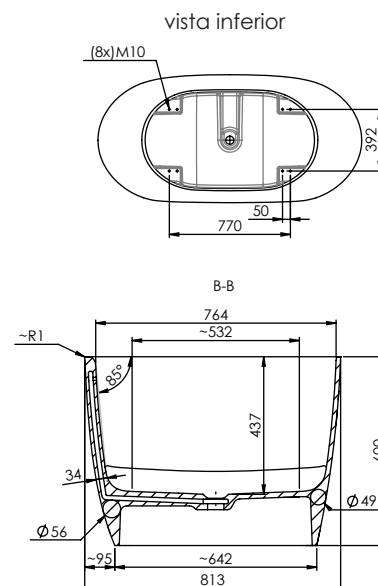

DESCRIPCIÓN

Bañera ovalada fabricada en Mineral Composite.

COMPONENTES

- Desagüe incluido con tapa metálica en color blanco mate.
- Rebosadero integrado.
- Incluye 4 patas regulables en altura.

Dimensiones 167x81,3x60 cm

Medida interior 136x43,7 cm

Capacidad 330 L

Peso 115,59 Kg

Medidas palet 185x85x85 cm

Peso palet 145 Kg

ACABADOS DISPONIBLES

Blanco
mate

Blanco
brillo

Color
RAL

Bicolor
Blanco mate o brillo
+ Color RAL*

*La parte interna de la bañera es en blanco mate o brillo y la externa en Color RAL.