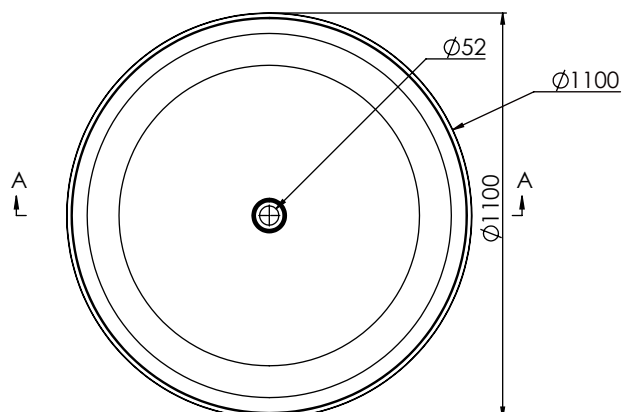

Dimensiones 110x51,2 cm

Medida interior 107x48 cm

Capacidad 380 L

Peso 68,5 Kg

Medidas palet 125x125x85 cm

Peso palet 95 Kg

ACABADOS DISPONIBLES

Blanco
mate

Color
RAL

Bicolor
Blanco mate
+ Color RAL*

*La parte interna de la bañera es en blanco mate y la externa en Color RAL.

Dimensiones en mm.

Made in EU

**DESCRIPTION**

Cylindrical bathtub made of Mineral Composite.

COMPONENTS

- Drain included (Mineral Composite cover*).
*Cover available in the same RAL colour as the bath.
- Without overflow (can be installed once the bathtub is in place).

Dimensions 110x51,2 cm
Inside measurement 107x48 cm

Dimensions 110x51,2 cm
Mesure intérieure 107x48 cm

Capacité 380 L
Poids 68,5 Kg

Dimensions des palettes 125x125x85 cm
Poids des palettes 95 Kg

FINITIONS DISPONIBLES

Blanc
mat

Couleur
RAL

Bicolor
Blanc mat
+ Couleur RAL*