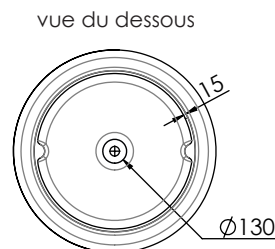

Capacity 380 L
Weight 68,5 Kg

Pallet dimensions 125x125x85 cm
Pallet weight 95 Kg

AVAILABLE FINISHES

Matt
white

RAL
Colour

Bicolor
Matt white
+ RAL Colour*

*The inside of the bathtub is matt white and the outside in RAL colour.

Dimensions in mm.

Made in EU

**DESCRIPTION**

Baignoire cylindrique en composite minéral.

COMPOSANTS

- Système de vidage inclus (bonde en minéral composite*).
*Le couvercle est disponible dans la même couleur RAL que la baignoire.
- Sans trop-plein (peut être installé une fois la baignoire en place).

Dimensions 110x51,2 cm
Mesure intérieure 107x48 cm

Capacité 380 L
Poids 68,5 Kg

Dimensions des palettes 125x125x85 cm
Poids des palettes 95 Kg

FINITIONS DISPONIBLES

Blanc
mat

Couleur
RAL

Bicolor
Blanc mat
+ Couleur RAL*

*L'intérieur de la baignoire est blanc mat et l'extérieur est de couleur RAL.

Dimensions en mm.

Made in EU