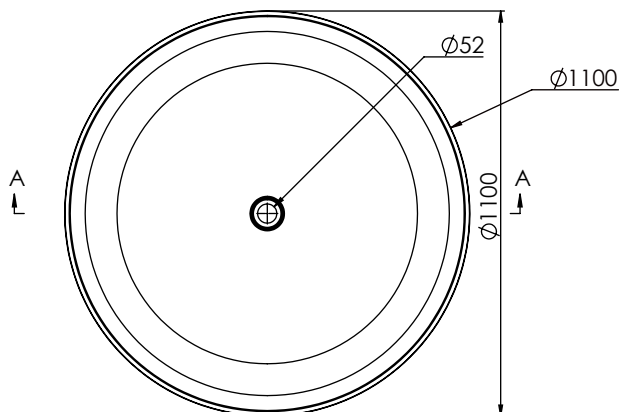

Dimensiones 110x51,2 cm

Medida interior 107x48 cm

Capacidad 380 L

Peso 68,5 Kg

Medidas palet 125x125x85 cm

Peso palet 95 Kg

ACABADOS DISPONIBLES

Blanco
mate

Dimensions in mm.

Made in EU

**DESCRIPTION**

Baignoire cylindrique en composite minéral.

COMPOSANTS

- Système de vidage inclus (bonde en minéral composite*).
*Le couvercle est disponible dans la même couleur RAL que la baignoire.
- Sans trop-plein (peut être installé une fois la baignoire en place).

Dimensions 110x51,2 cm
Mesure intérieure 107x48 cm

Capacité 380 L
Poids 68,5 Kg

Dimensions des palettes 125x125x85 cm
Poids des palettes 95 Kg

FINITIONS DISPONIBLES

Blanc
mat

Couleur
RAL

Bicolor
Blanc mat
+ Couleur RAL*

*L'intérieur de la baignoire est blanc mat et l'extérieur est de couleur RAL.

Dimensions en mm.

Made in EU