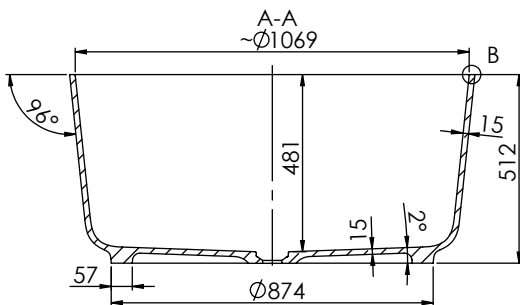

COMPONENTS

- Drain included (Mineral Composite cover*).
*Cover available in the same RAL colour as the bath.
- Without overflow (can be installed once the bathtub is in place).

Dimensions 110x51,2 cm
Inside measurement 107x48 cm

Capacity 380 L
Weight 68,5 Kg

Pallet dimensions 125x125x85 cm
Pallet weight 95 Kg

AVAILABLE FINISHES

Matt
white

RAL
Colour

Bicolor
Matt white
+ RAL Colour*

*The inside of the bathtub is matt white and the outside in RAL colour.

Dimensions in mm.

Made in EU

**DESCRIPTION**

Baignoire cylindrique en composite minéral.

COMPOSANTS

- Système de vidage inclus (bonde en minéral composite*).
*Le couvercle est disponible dans la même couleur RAL que la baignoire.
- Sans trop-plein (peut être installé une fois la baignoire en place).

Dimensions 110x51,2 cm
Mesure intérieure 107x48 cm

Capacité 380 L
Poids 68,5 Kg

Dimensions des palettes 125x125x85 cm
Poids des palettes 95 Kg

FINITIONS DISPONIBLES

Blanc
mat

Couleur
RAL

Bicolor
Blanc mat
+ Couleur RAL*