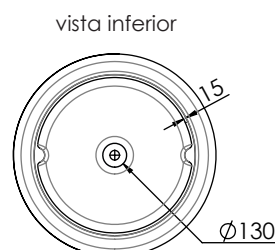

Dimensiones 110x51,2 cm

Medida interior 107x48 cm

Capacidad 380 L

Peso 68,5 Kg

Medidas palet 125x125x85 cm

Peso palet 95 Kg

ACABADOS DISPONIBLES

Blanco
mate

Color
RAL

Bicolor
Blanco mate
+ Color RAL*

*La parte interna de la bañera es en blanco mate y la externa en Color RAL.

Dimensiones en mm.

Made in EU

**DESCRIPTION**

Cylindrical bathtub made of Mineral Composite.

COMPONENTS

- Drain included (Mineral Composite cover*).
*Cover available in the same RAL colour as the bath.
- Without overflow (can be installed once the bathtub is in place).

Dimensions 110x51,2 cm
Inside measurement 107x48 cm

Dimensions 110x51,2 cm
Mesure intérieure 107x48 cm

Capacité 380 L
Poids 68,5 Kg

Dimensions des palettes 125x125x85 cm
Poids des palettes 95 Kg

FINITIONS DISPONIBLES

Blanc
mat

Couleur
RAL

Bicolor
Blanc mat
+ Couleur RAL*