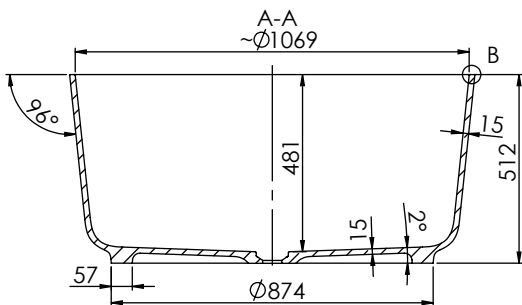

Capacity 380 L
Weight 68,5 Kg

Pallet dimensions 125x125x85 cm
Pallet weight 95 Kg

AVAILABLE FINISHES

Matt
white

RAL
Colour

Bicolor
Matt white
+ RAL Colour*

*The inside of the bathtub is matt white and the outside in RAL colour.

Dimensions in mm.

Made in EU

**DESCRIPTION**

Baignoire cylindrique en composite minéral.

COMPOSANTS

- Système de vidage inclus (bonde en minéral composite*).
*Le couvercle est disponible dans la même couleur RAL que la baignoire.
- Sans trop-plein (peut être installé une fois la baignoire en place).

Dimensions 110x51,2 cm
Mesure intérieure 107x48 cm

Capacité 380 L
Poids 68,5 Kg

Dimensions des palettes 125x125x85 cm
Poids des palettes 95 Kg

FINITIONS DISPONIBLES

Blanc
mat

Couleur
RAL

Bicolor
Blanc mat
+ Couleur RAL*

*L'intérieur de la baignoire est blanc mat et l'extérieur est de couleur RAL.

Dimensions en mm.

Made in EU