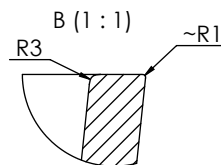

Dimensions in mm.

Made in EU

**DESCRIPTION**

Baignoire cylindrique en composite minéral.

COMPOSANTS

- Système de vidage inclus (bonde en minéral composite*).
*Le couvercle est disponible dans la même couleur RAL que la baignoire.
- Sans trop-plein (peut être installé une fois la baignoire en place).

Dimensions 110x51,2 cm
Mesure intérieure 107x48 cm

Capacité 380 L
Poids 68,5 Kg

Dimensions des palettes 125x125x85 cm
Poids des palettes 95 Kg

FINITIONS DISPONIBLES

Blanc
mat

Couleur
RAL

Bicolor
Blanc mat
+ Couleur RAL*

*L'intérieur de la baignoire est blanc mat et l'extérieur est de couleur RAL.

Dimensions en mm.

Made in EU