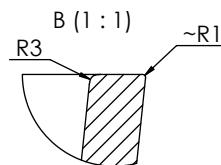

COMPONENTS

- Drain included (Mineral Composite cover*).
*Cover available in the same RAL colour as the bath.
- Without overflow (can be installed once the bathtub is in place).

Dimensions 110x51,2 cm
Inside measurement 107x48 cm

Capacity 380 L
Weight 68,5 Kg

Pallet dimensions 125x125x85 cm
Pallet weight 95 Kg

AVAILABLE FINISHES

Matt
white

RAL
Colour

Bicolor
Matt white
+ RAL Colour*

*The inside of the bathtub is matt white and the outside in RAL colour.

Dimensions in mm.

Made in EU

**DESCRIPTION**

Baignoire cylindrique en composite minéral.

COMPOSANTS

- Système de vidage inclus (bonde en minéral composite*).
*Le couvercle est disponible dans la même couleur RAL que la baignoire.
- Sans trop-plein (peut être installé une fois la baignoire en place).