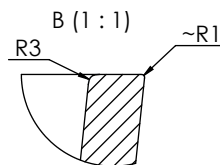

Pallet dimensions 125x125x85 cm
Pallet weight 95 Kg

AVAILABLE FINISHES

White
gloss

Matt
white

RAL
Colour

Bicolor
Matt white or gloss
+ RAL Colour*

*The inside of the bathtub is matt white or gloss and the outside in RAL colour.

Dimensions 110x51,2 cm
Mesure intérieure 107x48 cm

Capacité 380 L
Poids 68,5 Kg

Dimensions des palettes 125x125x85 cm
Poids des palettes 95 Kg

FINITIONS DISPONIBLES

Blanc
mat

Blanc
mat

Couleur
RAL

Bicolor
Blanc mat or brillant
+ Couleur RAL*