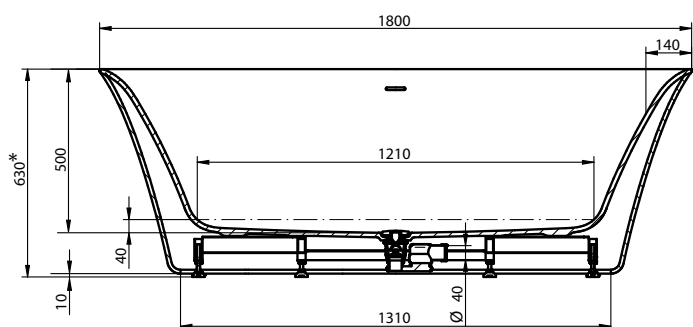

**DESCRIPCIÓN**

Bañera fabricada en Solid Surface.

**CARACTERÍSTICAS**

Dimensiones	179x84x63 cm
Medida interior	121x50x50 cm
Capacidad	335 L
Peso	115 Kg
Medidas palet	196x106,5x85 cm
Peso palet	179 Kg

**COMPONENTES**

- Rebosadero y válvula de desagüe (en Solid Surface) incluidos.
- Estructura de acero galvanizado:
  - Patas regulables
  - Sifón
  - Válvula de cierre

X - Centro de drenaje de la bañera.  
Y - Área de drenaje sugerida en el suelo.

**COMPONENTS**

- Overflow and drain valve (in Solid surface) included.
- Galvanized seel structure
  - Adjustable feet
  - Siphon
  - Shut-off valve

X - Bathtub Drain Center.  
Y - Suggested drainage area on the ground.

**AVAILABLE FINISHES**

Matt  
white

RAL  
Colour

**DESCRIPTION**

Baignoire en Solid Surface.

**CHARACTÉRISTIQUES**

Dimensions	179x84x63 cm
Mesure intérieure	121x50x50 cm
Capacité	335 L
Poids	115 Kg
Dimensions des palettes	196x106,5x85 cm
Poids des palettes	179 Kg