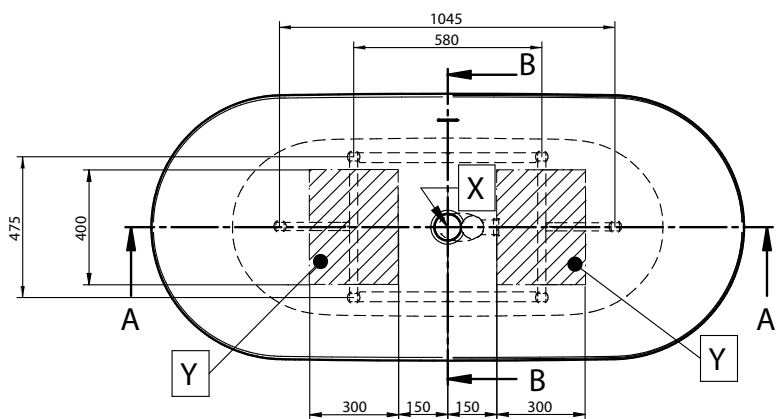

**DESCRIPCIÓN**

Bañera fabricada en Solid Surface.

**CARACTERÍSTICAS**

Dimensiones	179x84x63 cm
Medida interior	121x50x50 cm
Capacidad	335 L
Peso	115 Kg
Medidas palet	196x106,5x85 cm
Peso palet	179 Kg

**COMPONENTES**

- Rebosadero y válvula de desagüe (en Solid Surface) incluidos.
- Estructura de acero galvanizado:
  - Patas regulables
  - Sifón
  - Válvula de cierre

X - Centro de drenaje de la bañera.  
Y - Área de drenaje sugerida en el suelo.

**ACABADOS DISPONIBLES**

Blanco  
mate

Color  
RAL

**DESCRIPTION**

Bathtub made of Solid Surface.

**FEATURES**

Dimensions	179x84x63 cm
Inside measurement	121x50x50 cm
Capacity	335 L
Weight	115 Kg
Pallet dimensions	196x106,5x85 cm
Pallet weight	179 Kg

**AVAILABLE FINISHES**

Matt  
white

RAL  
Colour

**DESCRIPTION**

Baignoire en Solid Surface.

**CHARACTÉRISTIQUES**

Dimensions	179x84x63 cm
Mesure intérieure	121x50x50 cm
Capacité	335 L
Poids	115 Kg
Dimensions des palettes	196x106,5x85 cm
Poids des palettes	179 Kg