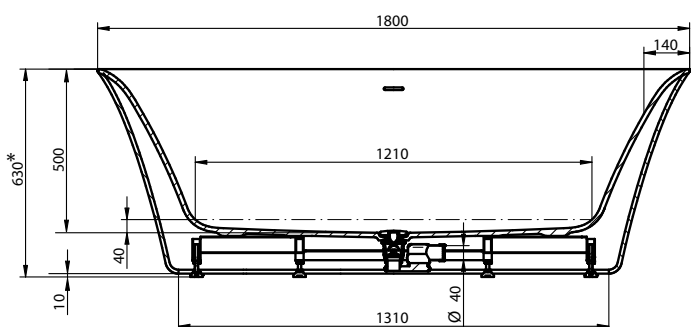

**DESCRIPCIÓN**

Bañera fabricada en Solid Surface.

**CARACTERÍSTICAS**

Dimensiones	179x84x63 cm
Medida interior	121x50x50 cm
Capacidad	335 L
Peso	115 Kg
Medidas palet	196x106,5x85 cm
Peso palet	179 Kg

**COMPONENTES**

- Rebosadero y válvula de desagüe (en Solid Surface) incluidos.
- Estructura de acero galvanizado:
  - Patas regulables
  - Sifón
  - Válvula de cierre

X - Centro de drenaje de la bañera.  
Y - Área de drenaje sugerida en el suelo.

**ACABADOS DISPONIBLES**

Blanco  
mate

Color  
RAL

**DESCRIPTION**

Bathtub made of Solid Surface.

**FEATURES**

Dimensions	179x84x63 cm
Inside measurement	121x50x50 cm
Capacity	335 L
Weight	115 Kg
Pallet dimensions	196x106,5x85 cm
Pallet weight	179 Kg

**AVAILABLE FINISHES**

Matt  
white

RAL  
Colour

**DESCRIPTION**

Baignoire en Solid Surface.

**CHARACTÉRISTIQUES**

Dimensions	179x84x63 cm
Mesure intérieure	121x50x50 cm
Capacité	335 L
Poids	115 Kg
Dimensions des palettes	196x106,5x85 cm
Poids des palettes	179 Kg