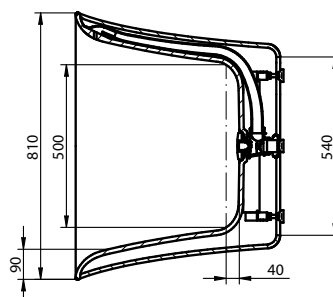

**DESCRIPCIÓN**

Bañera fabricada en Solid Surface.

**CARACTERÍSTICAS**

Dimensiones	179x84x63 cm
Medida interior	121x50x50 cm
Capacidad	335 L
Peso	115 Kg
Medidas palet	196x106,5x85 cm
Peso palet	179 Kg

**COMPONENTES**

- Rebosadero y válvula de desagüe (en Solid Surface) incluidos.
- Estructura de acero galvanizado:
  - Patas regulables
  - Sifón
  - Válvula de cierre

X - Centro de drenaje de la bañera.  
Y - Área de drenaje sugerida en el suelo.

**ACABADOS DISPONIBLES**

Blanco  
mate

Color  
RAL

**DESCRIPTION**

Bathtub made of Solid Surface.

**FEATURES**

Dimensions	179x84x63 cm
Inside measurement	121x50x50 cm
Capacity	335 L
Weight	115 Kg
Pallet dimensions	196x106,5x85 cm
Pallet weight	179 Kg

**AVAILABLE FINISHES**

Matt  
white

RAL  
Colour

**DESCRIPTION**

Baignoire en Solid Surface.

**CHARACTÉRISTIQUES**

Dimensions	179x84x63 cm
Mesure intérieure	121x50x50 cm
Capacité	335 L
Poids	115 Kg
Dimensions des palettes	196x106,5x85 cm
Poids des palettes	179 Kg