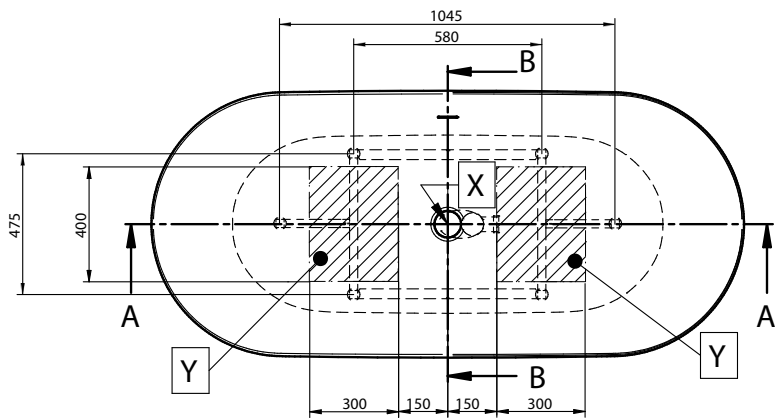

COMPOSANTS

- Trop-plein et vanne de drainage (en Solid Surface inclus).
- Structure en acier galvanisé:
  - Pieds réglables
  - Siphon
  - Clapet de fermeture

X - Centre de vidange de la baignoire.
Y - Aire de drainage suggérée au sol.

FINITIONS DISPONIBLES

Blanc
mat

Couleur
RAL