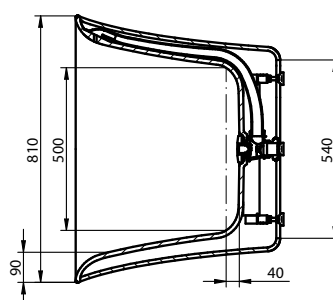

**DESCRIPCIÓN**

Bañera fabricada en Solid Surface.

**CARACTERÍSTICAS**

Dimensiones	179x84x63 cm
Medida interior	121x50x50 cm
Capacidad	335 L
Peso	115 Kg
Medidas palet	196x106,5x85 cm
Peso palet	179 Kg

**COMPONENTES**

**ACABADOS DISPONIBLES**

Blanco  
mate

Color  
RAL

**DESCRIPTION**

Bathtub made of Solid Surface.

**FEATURES**

Dimensions	179x84x63 cm
Inside measurement	121x50x50 cm
Capacity	335 L
Weight	115 Kg
Pallet dimensions	196x106,5x85 cm
Pallet weight	179 Kg

**COMPONENTS**

- Overflow and drain valve (in Solid surface) included.
- Galvanized seel structure
  - Adjustable feet
  - Siphon
  - Shut-off valve

X - Bathtub Drain Center.  
Y - Suggested drainage area on the ground.

**AVAILABLE FINISHES**

Matt  
white

RAL  
Colour

**DESCRIPTION**

Baignoire en Solid Surface.

**CHARACTÉRISTIQUES**

Dimensions	179x84x63 cm
Mesure intérieure	121x50x50 cm
Capacité	335 L
Poids	115 Kg
Dimensions des palettes	196x106,5x85 cm
Poids des palettes	179 Kg